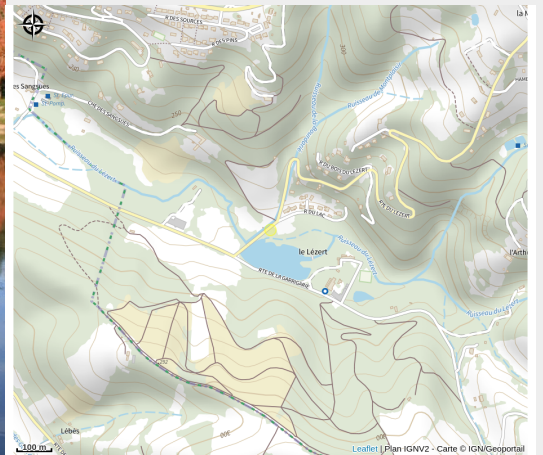

# Aire de pique-nique du lac du Lézert

Département Tarn

Crédit photo : Lac du Lézert (Gary Waters)

Un espace qui comblera tout le monde : des jeux pour les enfants, un endroit pour pêcher, un tour de lac pour digérer.

## Infos pratiques

Categorie : Aire de Pique Nique

# Description

Un espace qui comblera tout le monde : des jeux pour les enfants, un endroit pour pêcher, un tour de lac pour digérer.

### Ouverture:

Du 01/01 au 31/12.