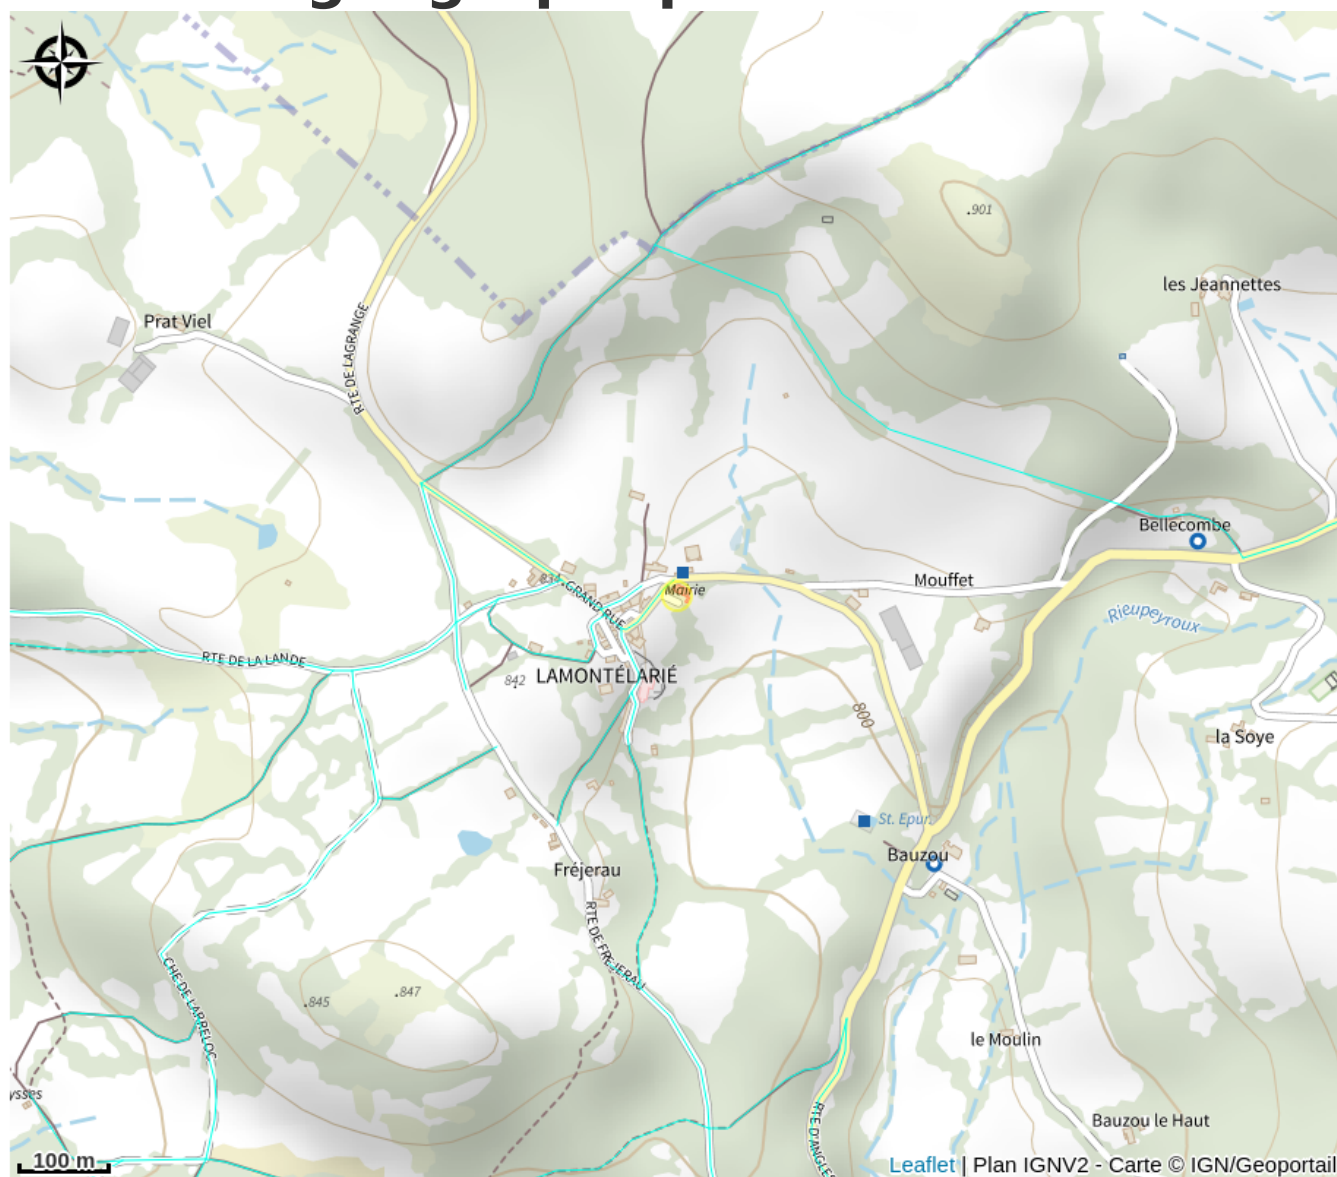

Aire de pique-nique de la mairie

Département Tarn

Crédit : Aire de pique-nique (Antoine Leblic)

Aire couverte au cœur d'un charmant village.

Infos pratiques

Catégorie : Aire de Pique Nique

Description

Aire couverte au cœur d'un charmant village.

Situation géographique

Toutes les informations pratiques

Informations pratiques

Ouverture:

Toute l'année tous les jours.

Services:

Accessible en poussette

Fiche mise à jour par Office de tourisme Destination Haut-Languedoc le
03/01/2026