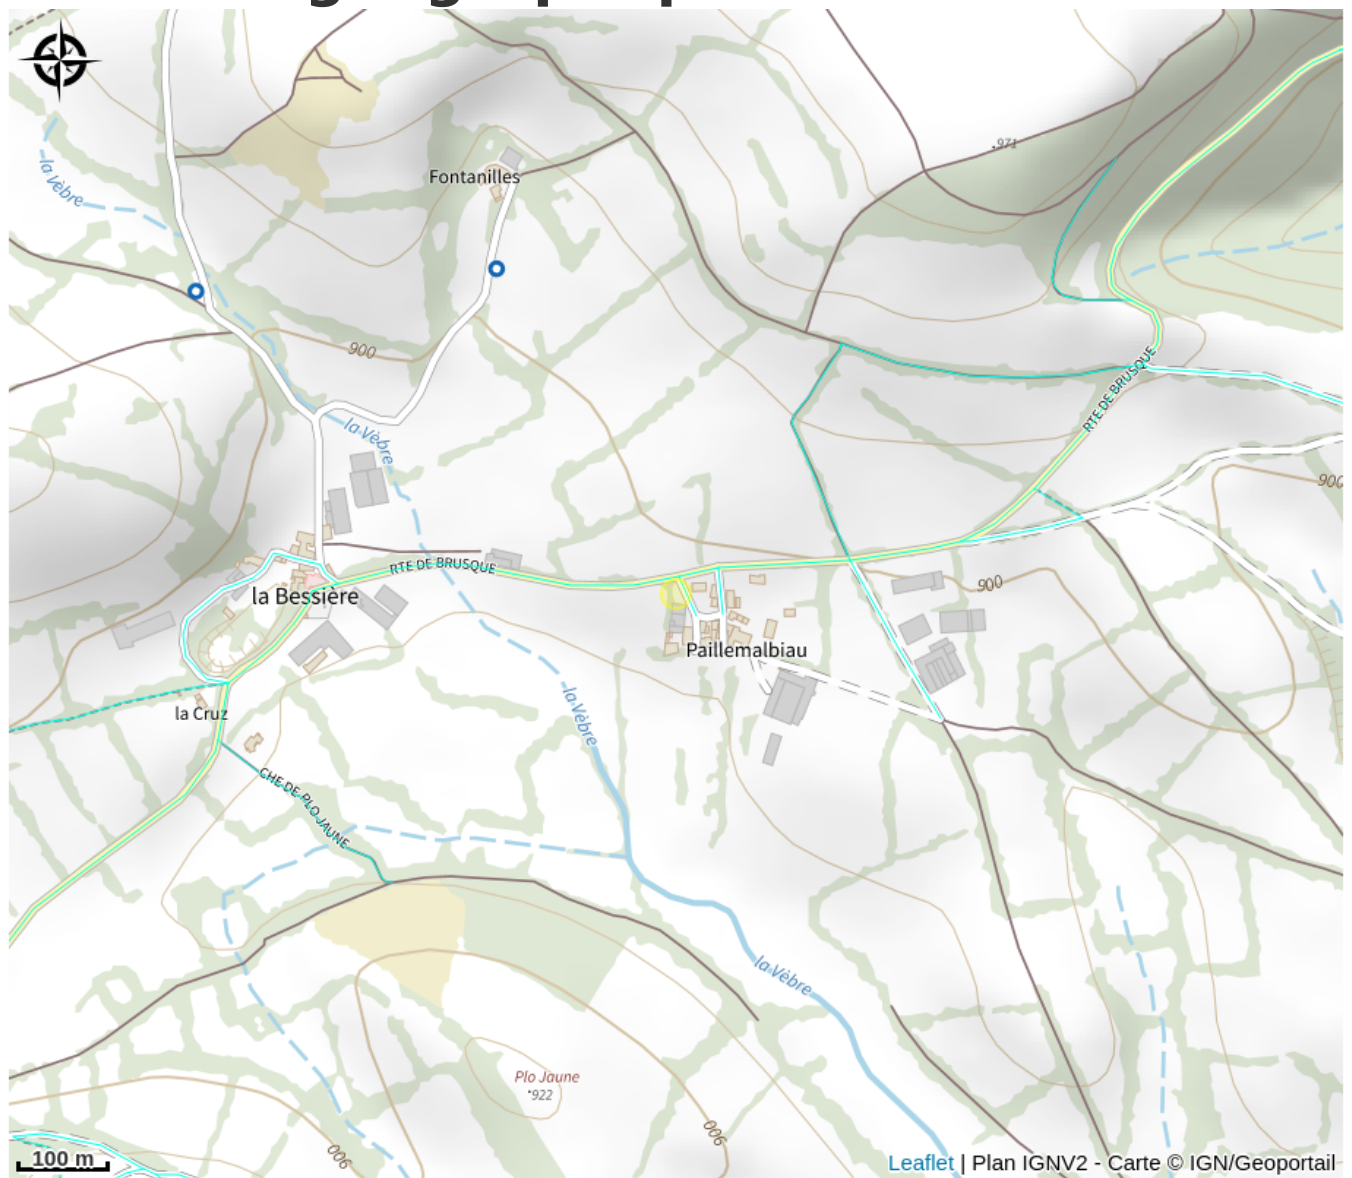

# Aire de pique-nique de Paillemalbiau

Département Tarn

Crédit photo : Aire de pique-nique (Antoine Leblic)

Petite aire ombragée à proximité de la statue-menhir de Paillemalbiau.

# Description

Petite aire ombragée à proximité de la statue-menhir de Paillemalbiau.

# Situation géographique

### Accès:

Entrer dans Paillemalbiau, aire située en retrait de la D169.

Fiche mise à jour par Office de tourisme Destination Haut-Languedoc le 31/12/2025