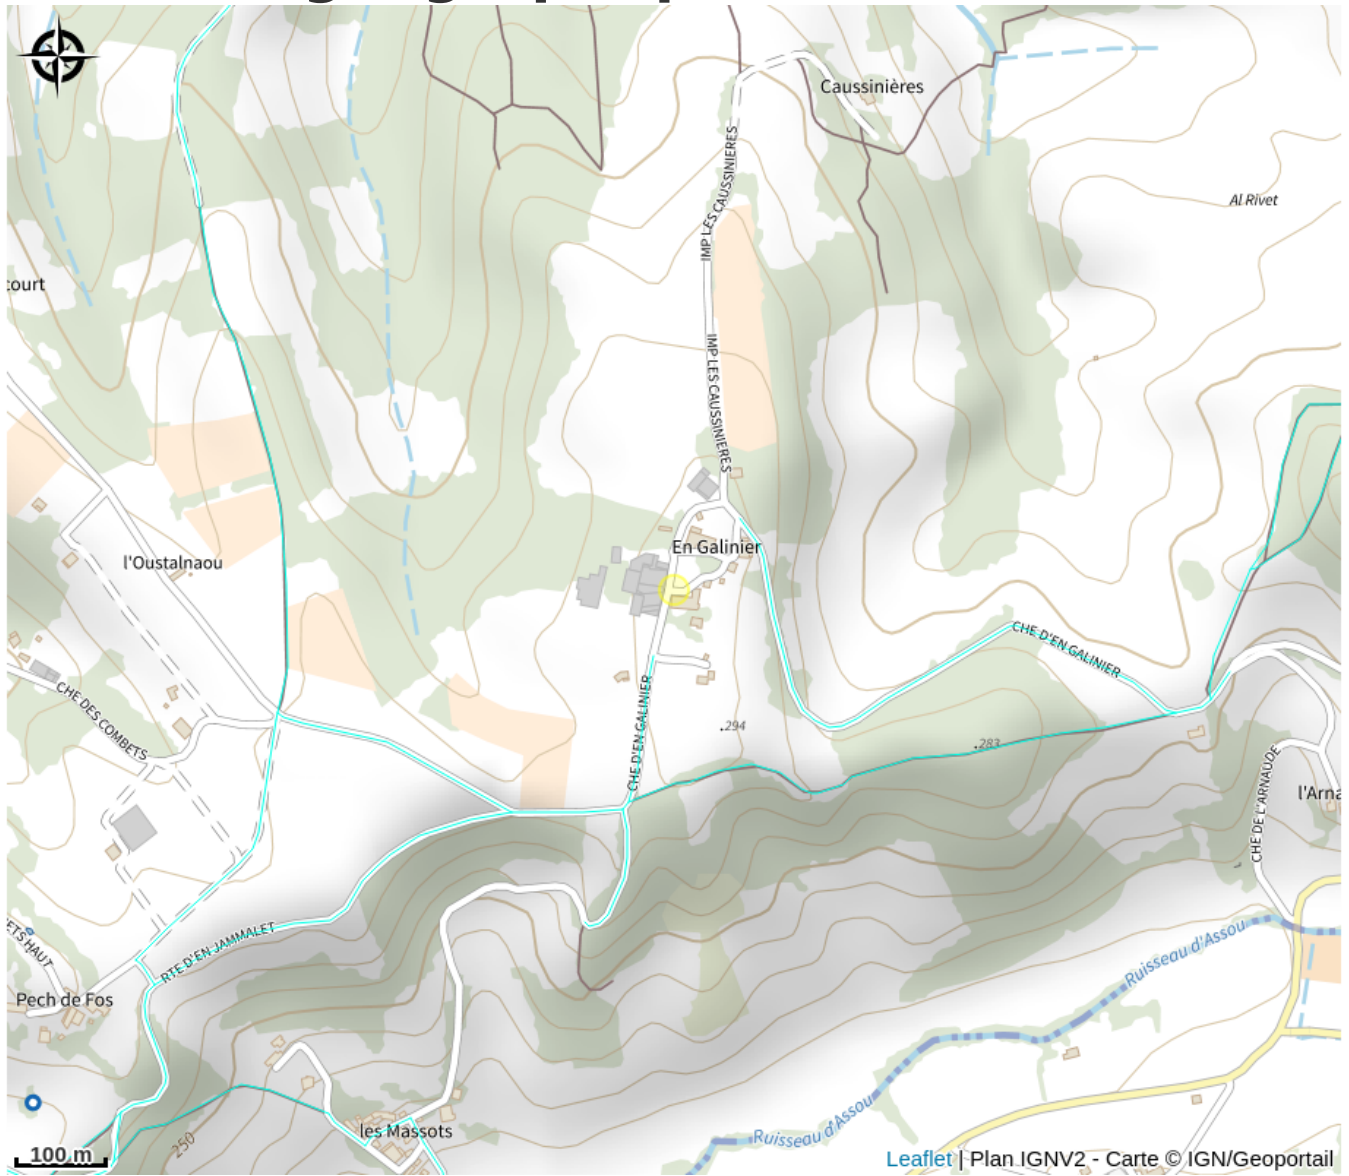

# En Galinier

Département Tarn

Crédit : Camping à la Ferme En Galinier - Briatexte, Tarn - (Gîtes de France)

**Terrain ombragé sur la ferme d'élevage de caprins en lait**

# Description

Terrain ombragé sur la ferme d'élevage de caprins en lait

Vous êtes également à proximité de la maison d'hôtes où vous pouvez profiter de 2 chambres d'hôtes aménagées dans l'habitation principale (Réf

# Situation géographique

### Ouverture:

Ouvert tous les jours.