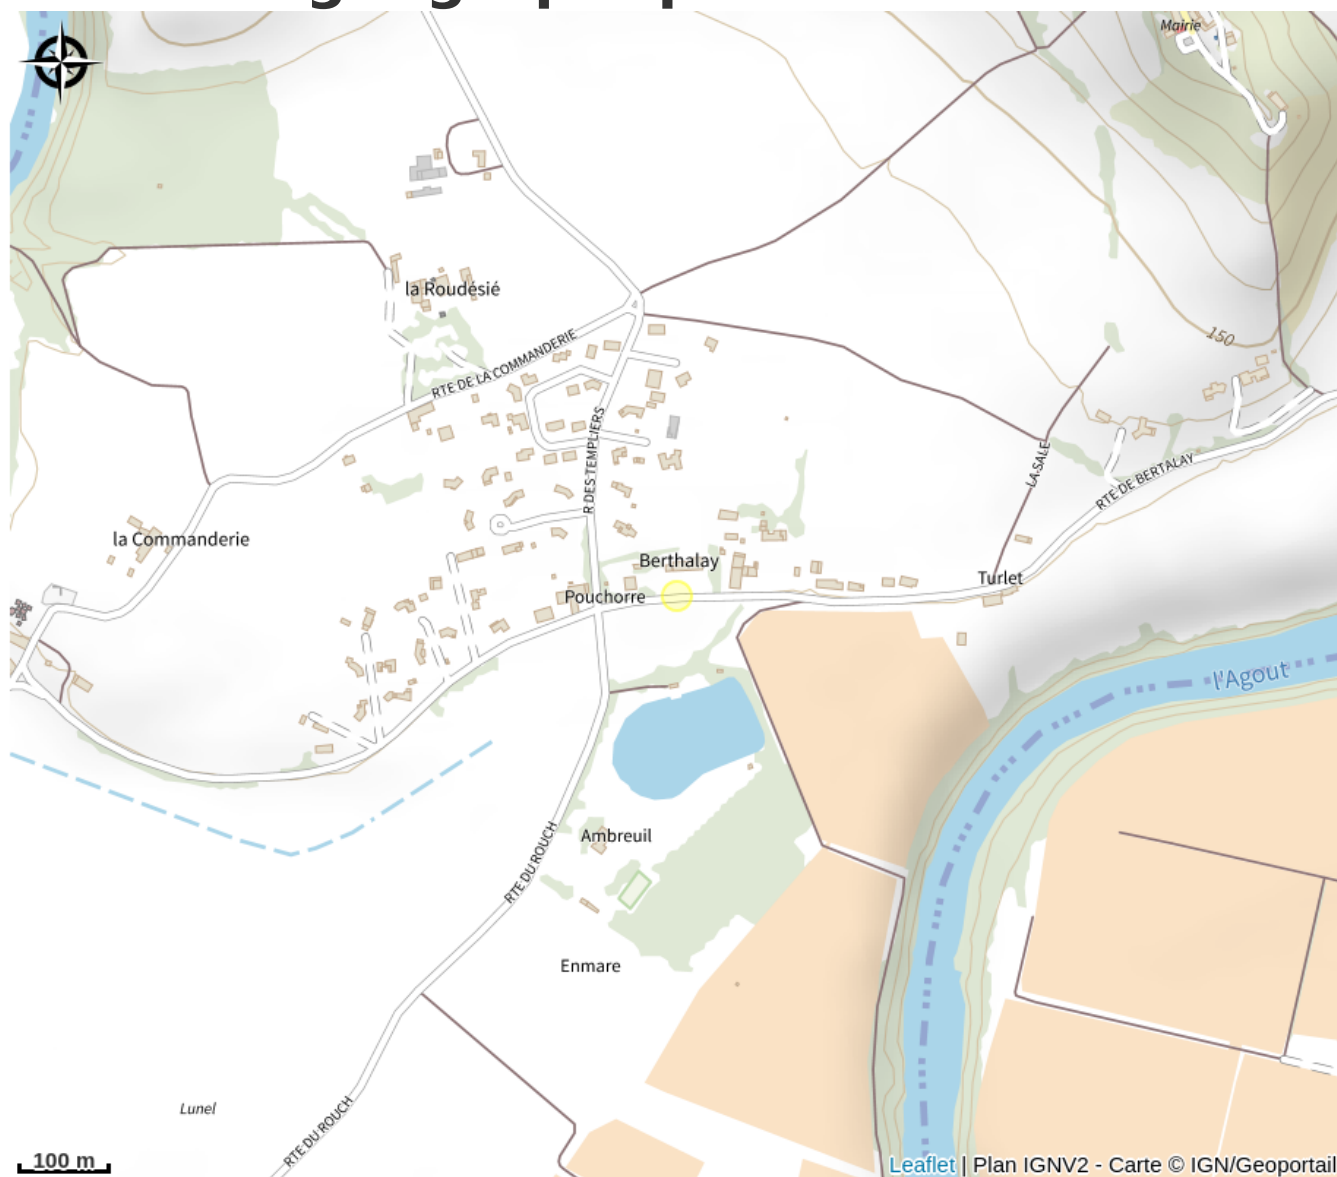

# Domaine de Bertalay\*\*\*\*

Département Tarn

Crédit photo : maison (P.Arbus\_Domaine de Berthalay\_Ambres)

Le Domaine de Bertalay est une maison de maître du 18e s avec piscine et parc. Elle allie charme ancien et confort moderne. Idéale pour des vacances en famille ou entre amis, elle offre des espaces chaleureux et un piano pour les musiciens.

# Description

Le Domaine de Bertalay est une maison de maître du 18e s avec piscine et parc. Elle allie charme ancien et confort moderne. Idéale pour des vacances en famille ou entre amis, elle offre des espaces chaleureux et un piano pour les musiciens.

# Situation géographique