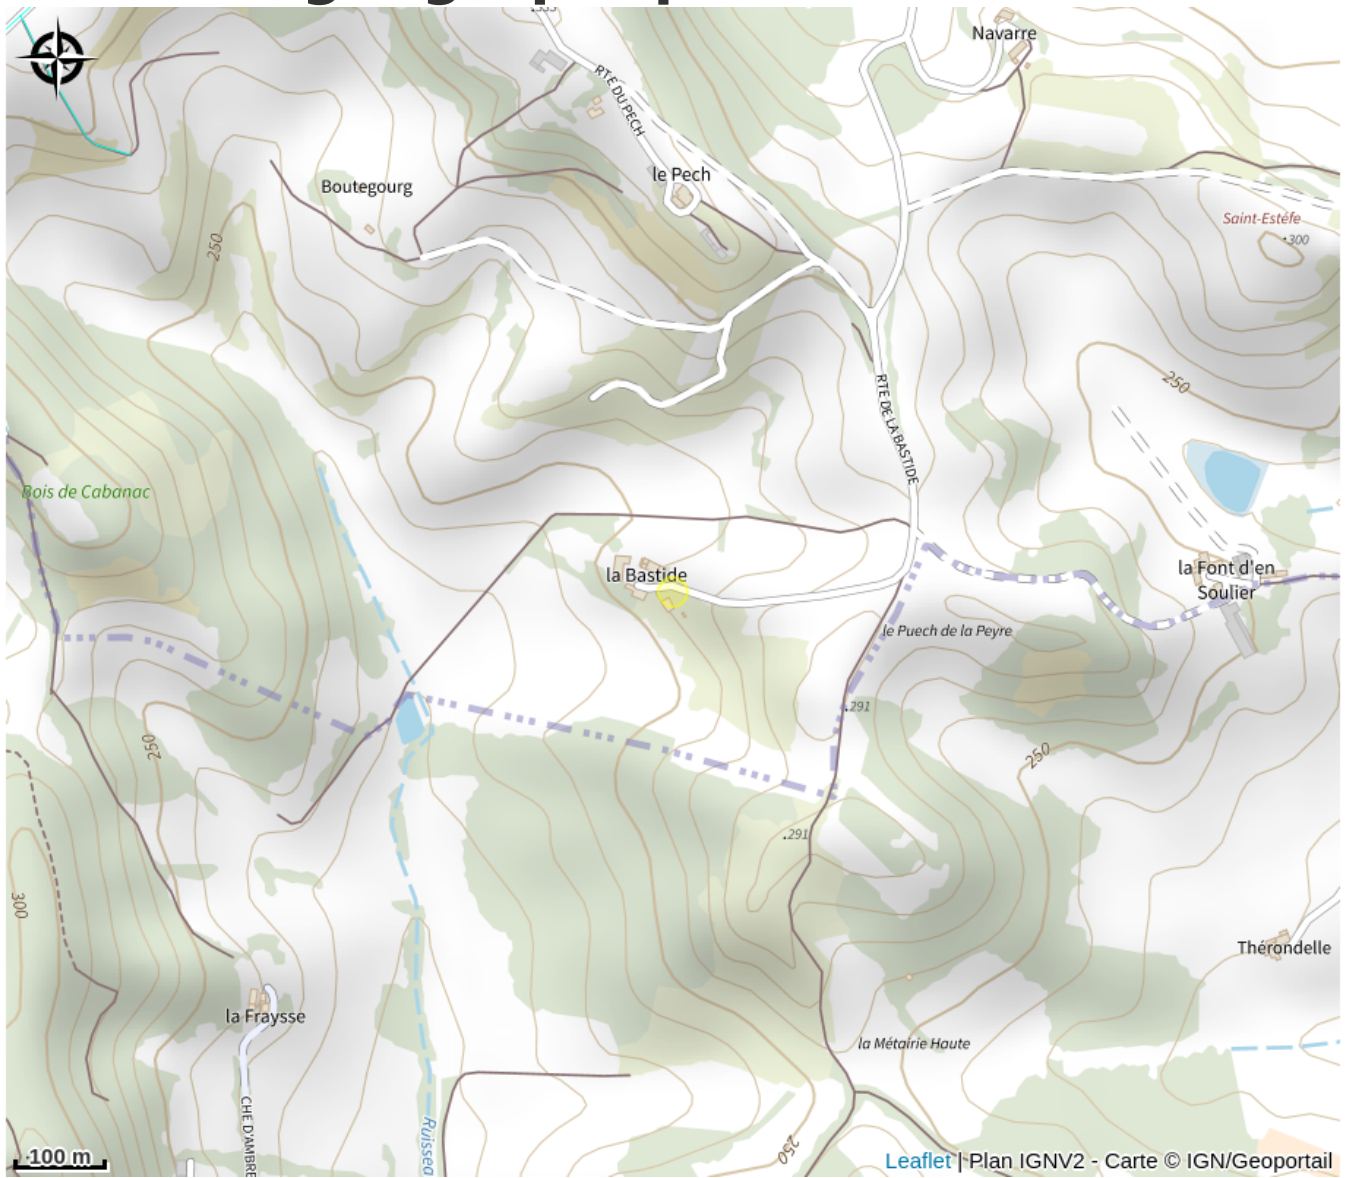

La Bastide 4 "La Bergerie"

Département Tarn

Crédit photo : La Bastide 4 "La Bergerie"_Puycalvel

Infos pratiques

Categorie : Hébergement

La Bergerie est une petite maison indépendante - idéale pour les couples ou les personnes voyageant seules qui recherchent le calme, l'espace et la nature. Rénovée, la Bergerie offre un confort moderne dans un cadre particulièrement protégé.

Description

La Bergerie est une petite maison indépendante – idéale pour les couples ou les personnes voyageant seules qui recherchent le calme, l'espace et la nature. Rénovée, la Bergerie offre un confort moderne dans un cadre particulièrement protégé.

Situation géographique

Toutes les infos pratiques

Informations pratiques

Ouverture:

Du 31/05 au 04/07 tous les jours.

Du 05/07 au 25/07 tous les jours.

Du 26/07 au 22/08 tous les jours.

Du 23/08 au 26/09 tous les jours.

Du 27/09 au 17/10 tous les jours.

Du 18/10 au 31/10 tous les jours.

Du 01/11 au 19/12 tous les jours.

Tarifs:

Du 26/07 au 22/08/2025

Nuitée : 117 €.

Du 23/08 au 26/09/2025

Nuitée : 108 €.