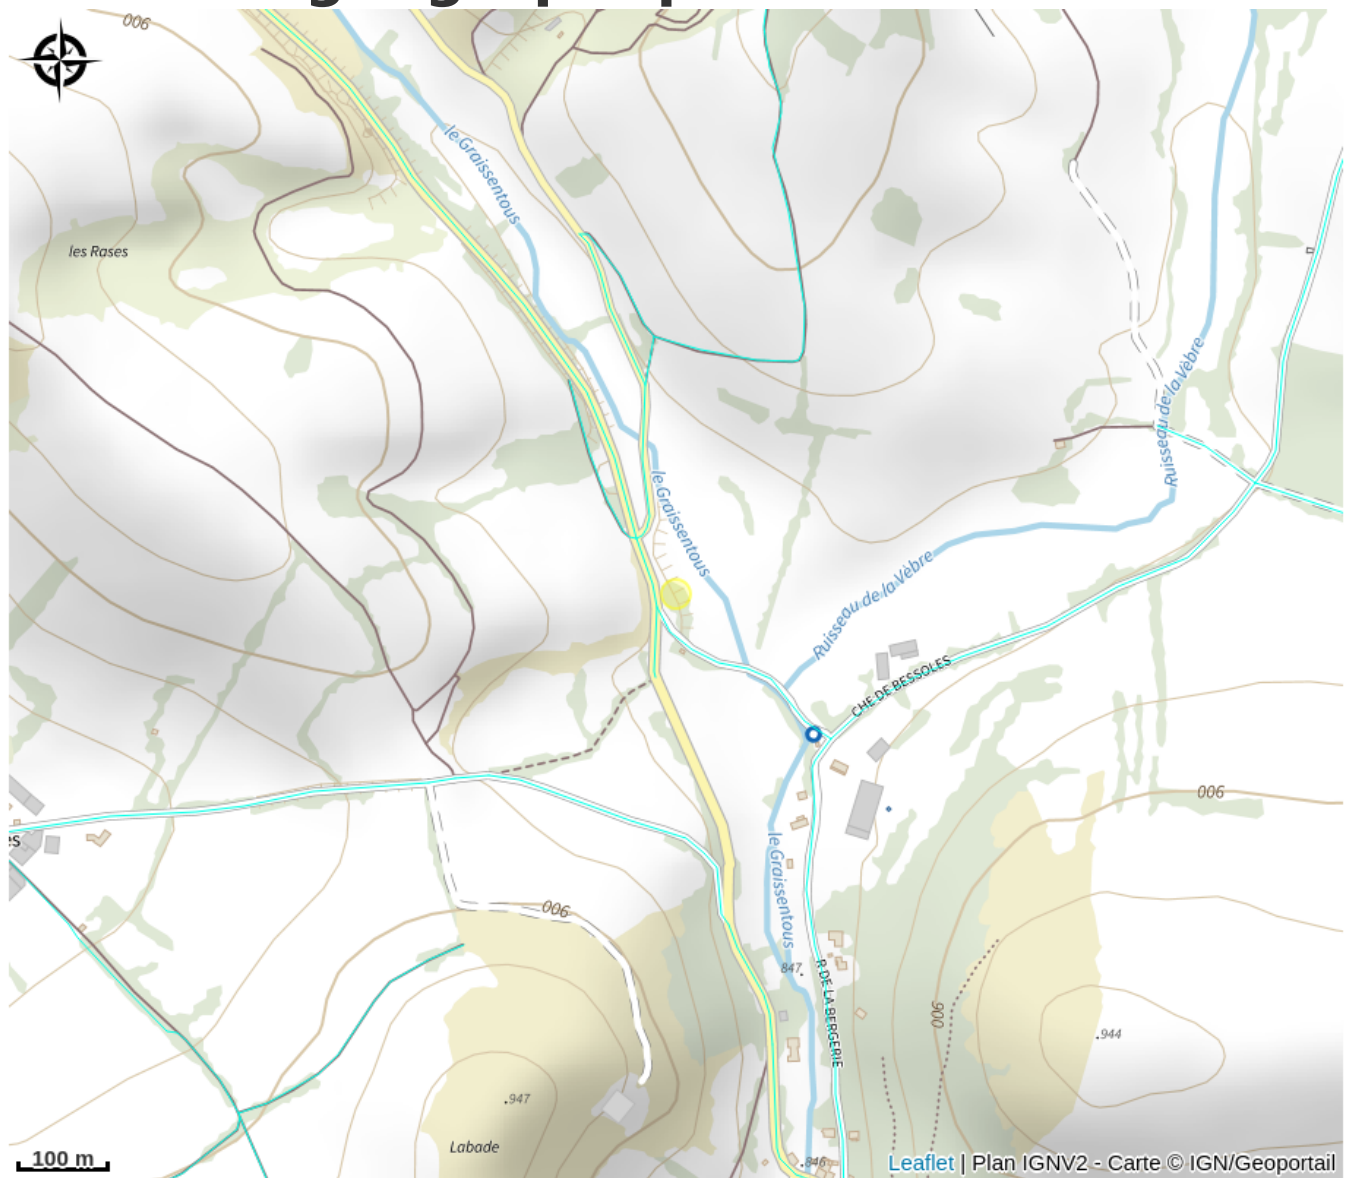

# Aire de pique-nique Route de Lacaune

Département Tarn

Crédit photo : Aire de pique-nique (Antoine Leblic)

Petite aire ombragée en bord de route.

# Description

Petite aire ombragée en bord de route.

# Situation géographique

### Accès:

Au bord de la D622 dans le sens Murat > Lacaune.

Fiche mise à jour par Office de tourisme Destination Haut-Languedoc le 20/11/2025