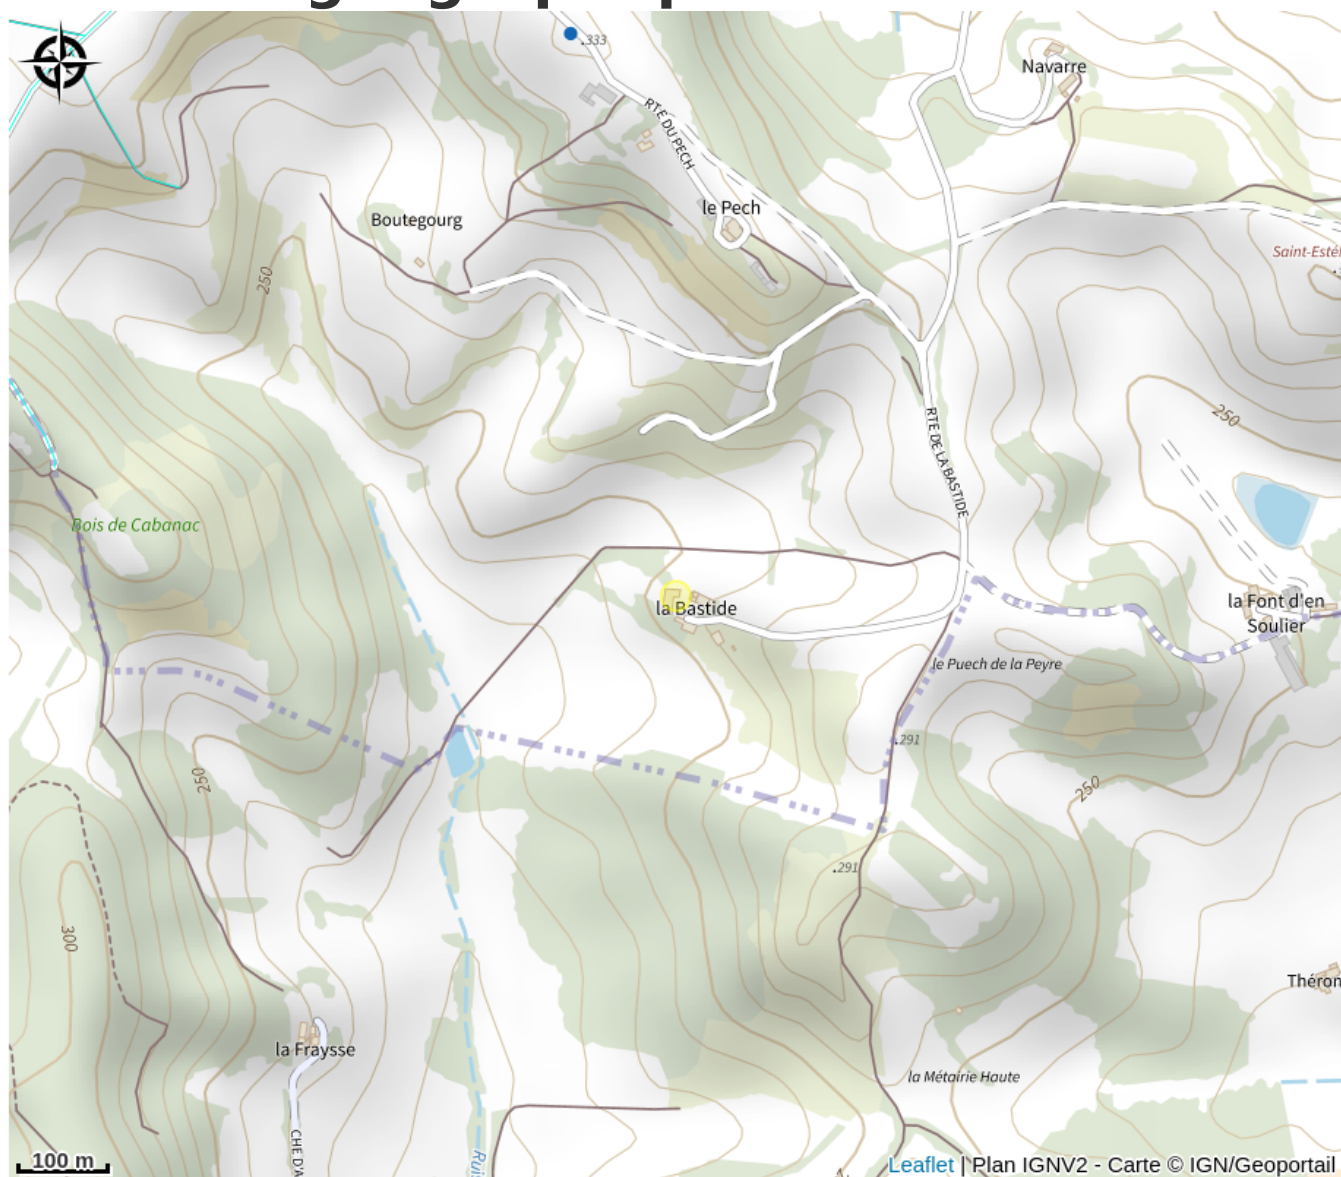

La Bergerie

Département Tarn

Crédit photo : (Gîtes de France)

Un nid douillet pour faire une pause à deux, profiter du calme de la campagne et découvrir les charmes du Pays de Cocagne.

Infos pratiques

Categorie : Hébergement

Description

Un nid douillet pour faire une pause à deux, profiter du calme de la campagne et découvrir les charmes du Pays de Cocagne.

Situation géographique

Toutes les infos pratiques

Informations pratiques