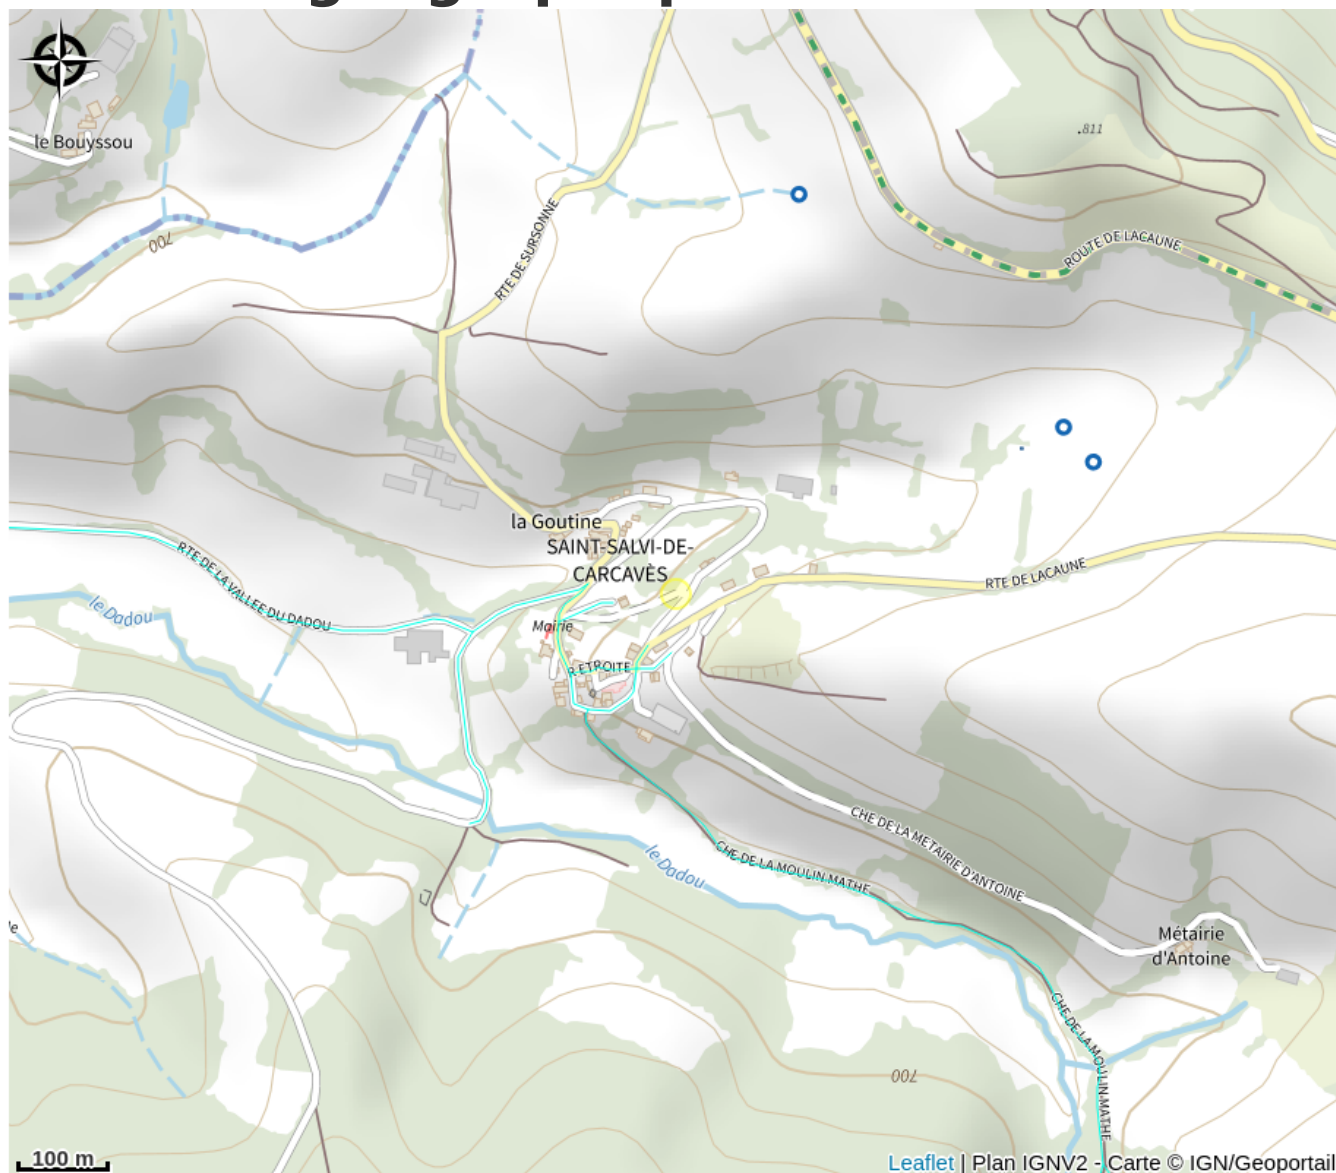

Aire de pique-nique de Saint Salvi-de-Carcavès

Département Tarn

Crédit : Aire de pique-nique (Antoine Leblic)

Aire en plein air et couverte à l'entrée du village.

Infos pratiques

Catégorie : Aire de Pique Nique

Description

Aire en plein air et couverte à l'entrée du village.

Situation géographique

Toutes les informations pratiques

Informations pratiques

Ouverture:

Toute l'année du lundi au vendredi.

Services: