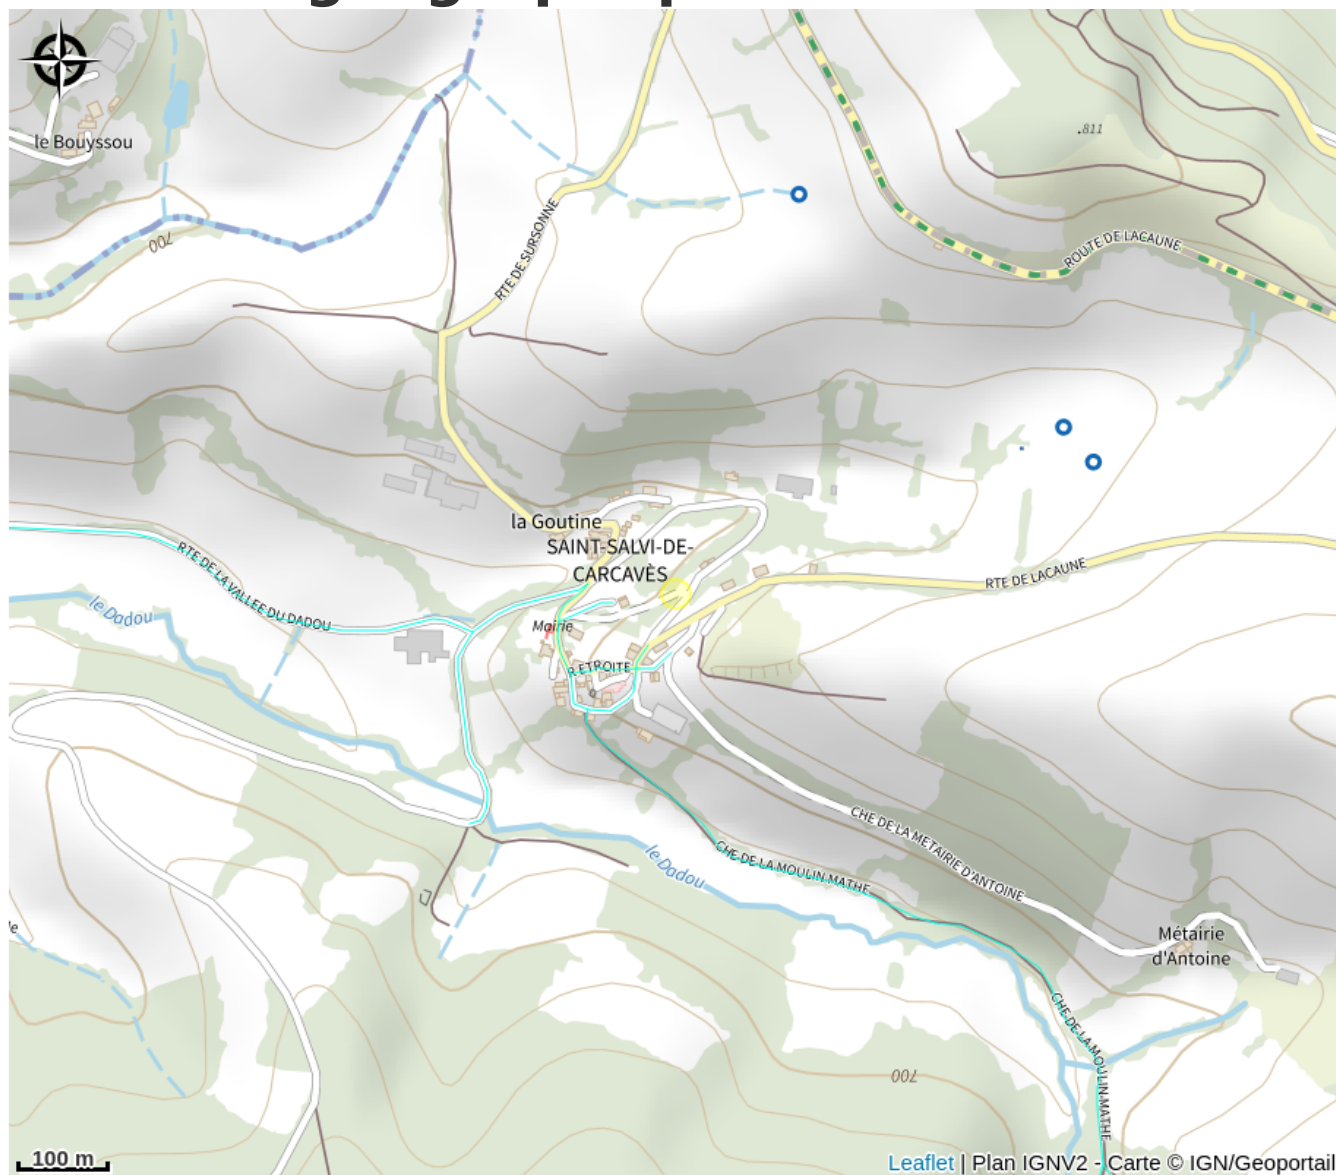

Aire de pique-nique de Saint Salvi-de-Carcavès

Département Tarn

Crédit photo : Aire de pique-nique (Antoine Leblic)

Aire en plein air et couverte à l'entrée du village.

Infos pratiques

Categorie : Aire de Pique Nique

Description

Aire en plein air et couverte à l'entrée du village.

Situation géographique

Toutes les infos pratiques

Informations pratiques

Ouverture:

Toute l'année du lundi au vendredi.

Services: