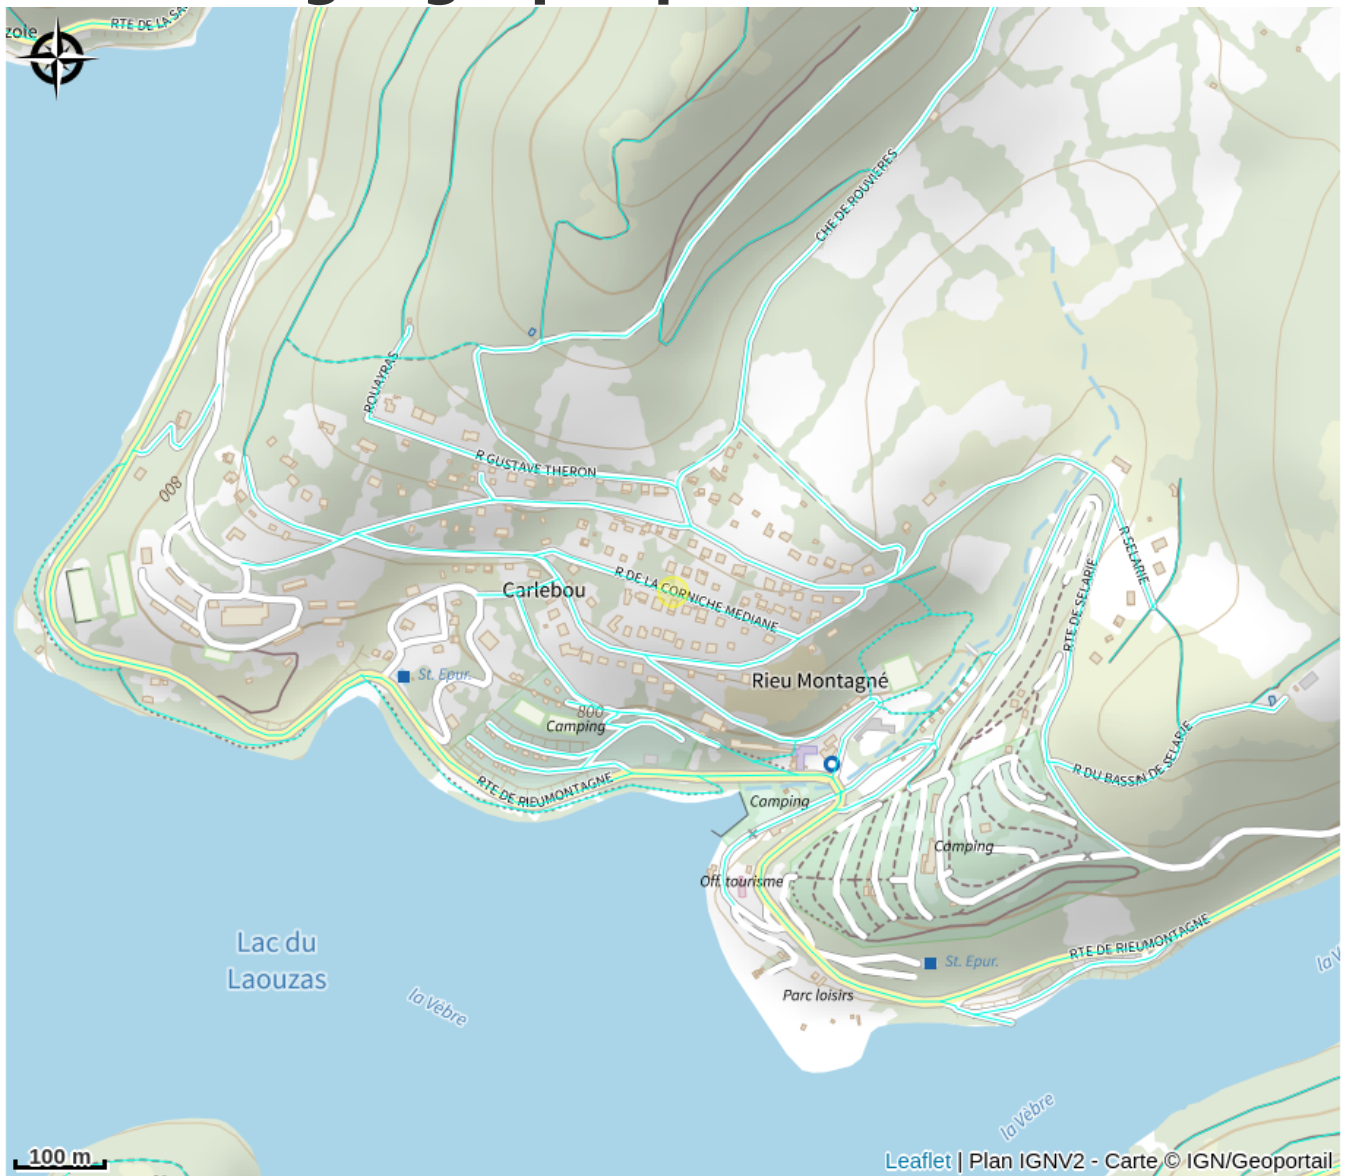

Le Petit Cadeau

Département Tarn

Crédit : Le Petit Cadeau (LATORRE)

Cet hébergement offre une sensation de tranquillité. Détendez-vous en famille ! Cet appartement de 80 m² est situé au rez-de-chaussée et donne sur le jardin avec vue sur le lac.

Infos pratiques

Catégorie : Hébergement

Description

Cet hébergement offre une sensation de tranquillité. Détendez-vous en famille ! Cet appartement de 80 m² est situé au rez-de-chaussée et donne sur le jardin avec vue sur le lac.

Situation géographique

Toutes les informations pratiques

Informations pratiques

Ouverture:

Du 07/04 au 01/11.

Tarifs:

Nuitée : 94 €

Semaine : 590 €.