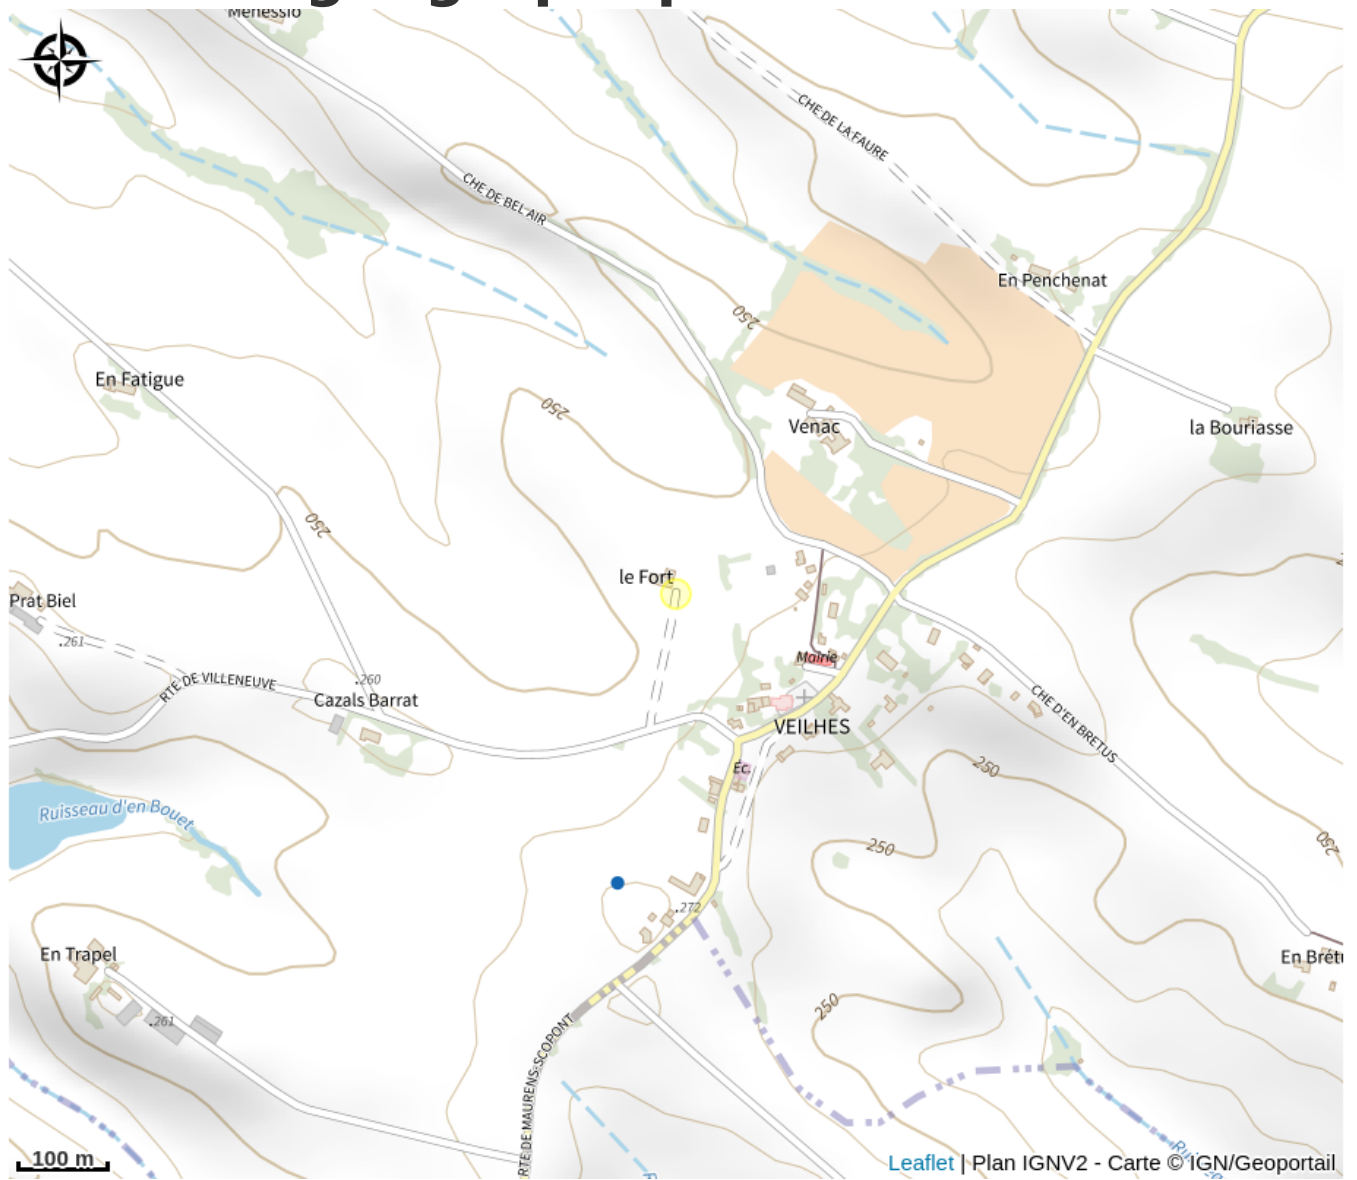

Situation géographique