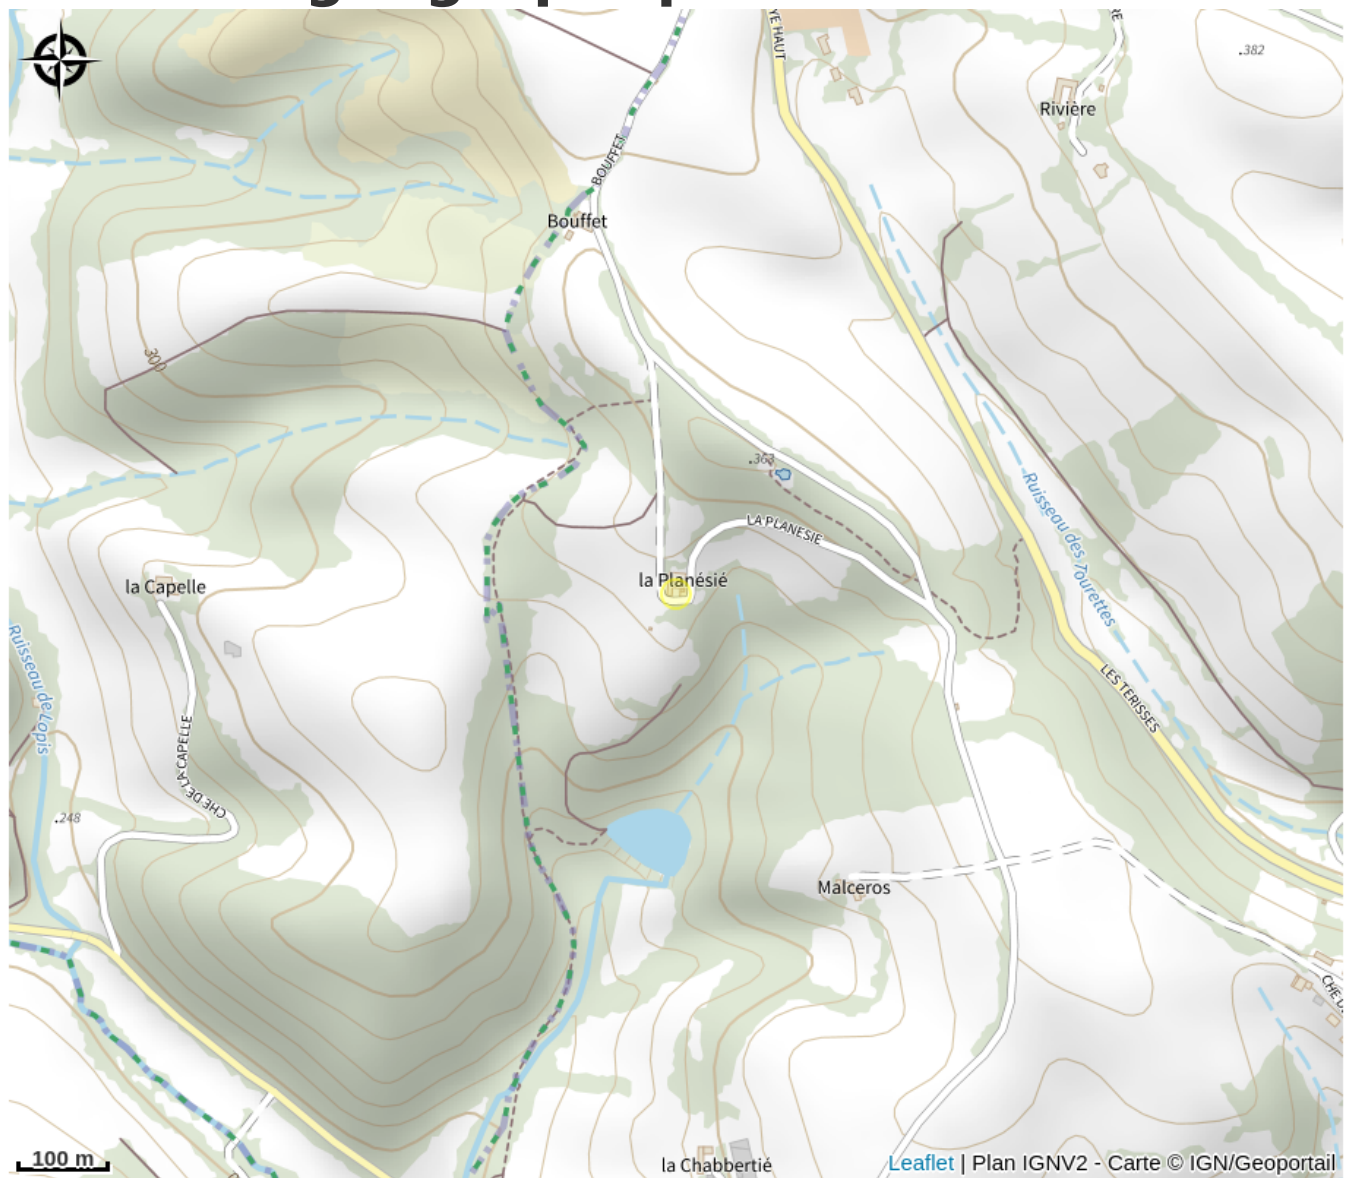

# Domaine de la Planésié

Département Tarn

Crédit photo : (Gîtes de France)

# Situation géographique

### Ouverture:

Du 01/01 au 31/12 tous les jours.