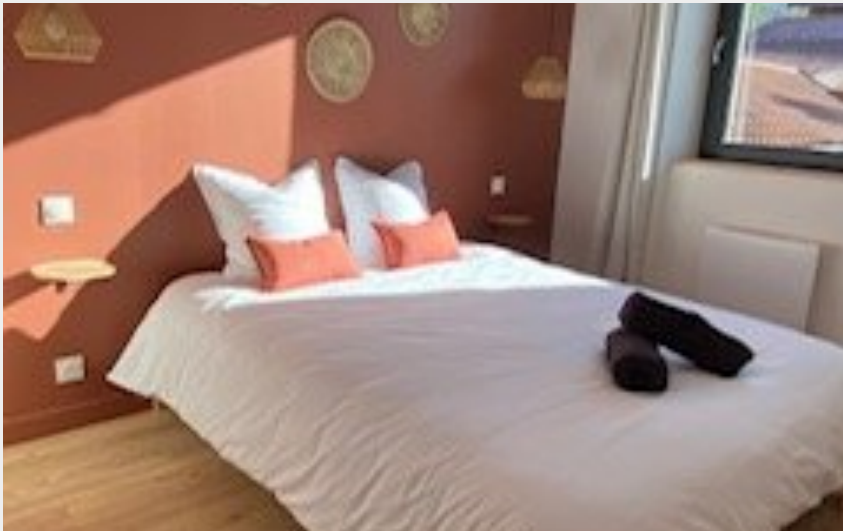

# Gîte Terre de Vigne

Carmausin-Ségala

Crédit photo : chambre (OTST)

Gîte Terre de Vigne, niché en pleine campagne, proche de Cordes sur Ciel, à une capacité de 12 personnes.