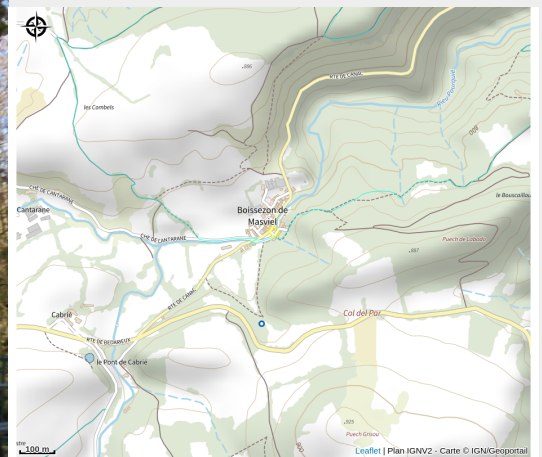

# Aire de pique-nique de Boissezon (centre)

Département Tarn

Crédit : Vue d'ensemble (Antoine Leblic)

Aire ombragée au centre du village avec parking à proximité et au bord d'un ruisseau.

## Infos pratiques

Catégorie : Aire de Pique Nique

# Description

Aire ombragée au centre du village avec parking à proximité et au bord d'un ruisseau.

# Situation géographique