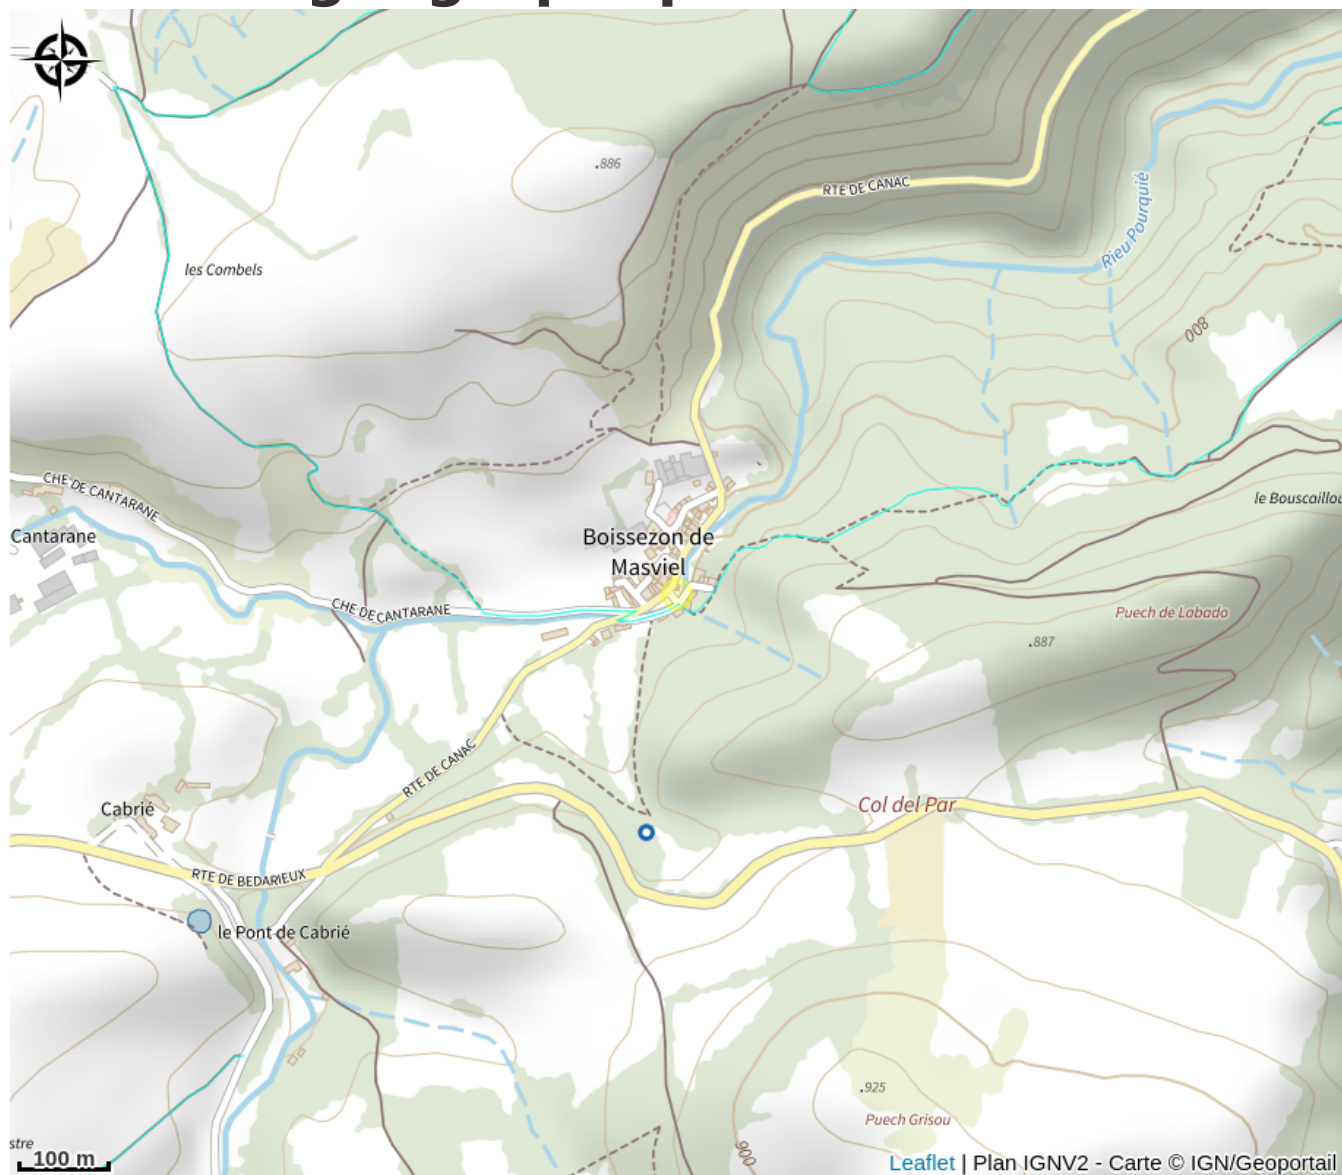

# Aire de pique-nique de Boissezon (centre)

Département Tarn

Crédit : Vue d'ensemble (Antoine Leblic)

Aire ombragée au centre du village avec parking à proximité et au bord d'un ruisseau.

## Infos pratiques

Catégorie : Aire de Pique Nique

# Description

Aire ombragée au centre du village avec parking à proximité et au bord d'un ruisseau.

# Situation géographique