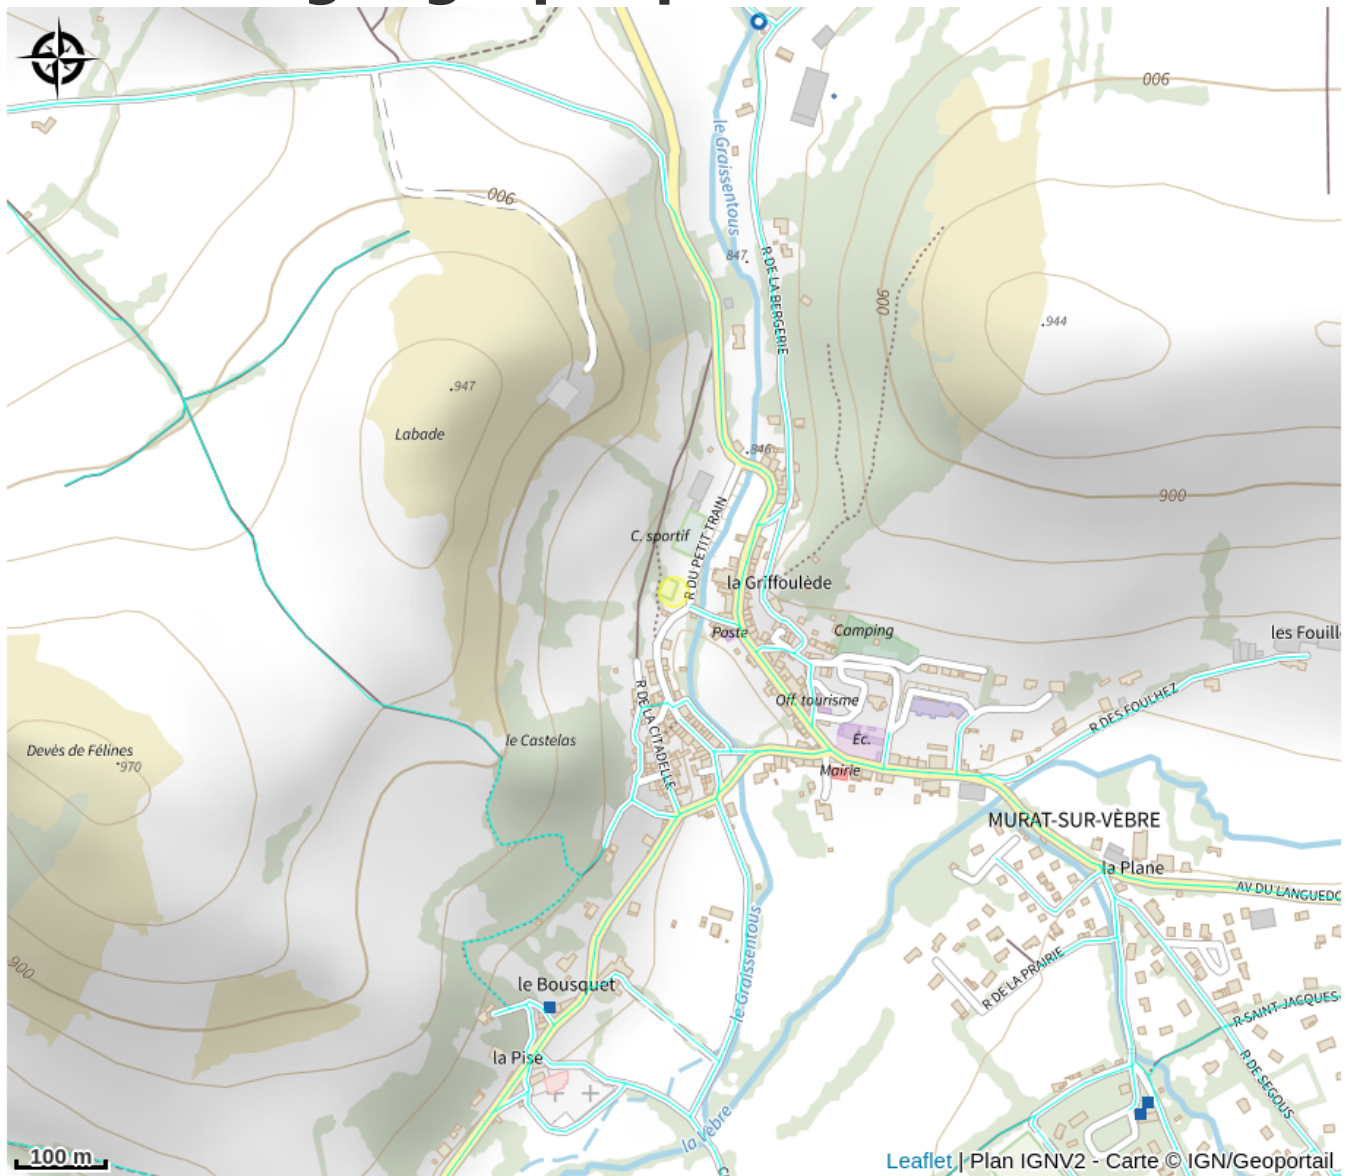

Aire de pique-nique de l'aire de jeux

Département Tarn

Crédit : Plusieurs tables et bancs sur l'aire (Antoine Leblic)

Bel espace pique-nique situé dans une aire de jeux, agrès de remise en forme, petite piste d'athlétisme, skate-park...

Infos pratiques

Catégorie : Aire de Pique Nique

Description

Bel espace pique-nique situé dans une aire de jeux, agrès de remise en forme, petite piste d'athlétisme, skate-park...

Situation géographique

Toutes les informations pratiques

Informations pratiques

Ouverture:

Toute l'année tous les jours.

Tarifs:

Accès libre.

Services:

Accessible en poussette

Fiche mise à jour par Office de tourisme Destination Haut-Languedoc le 19/11/2025