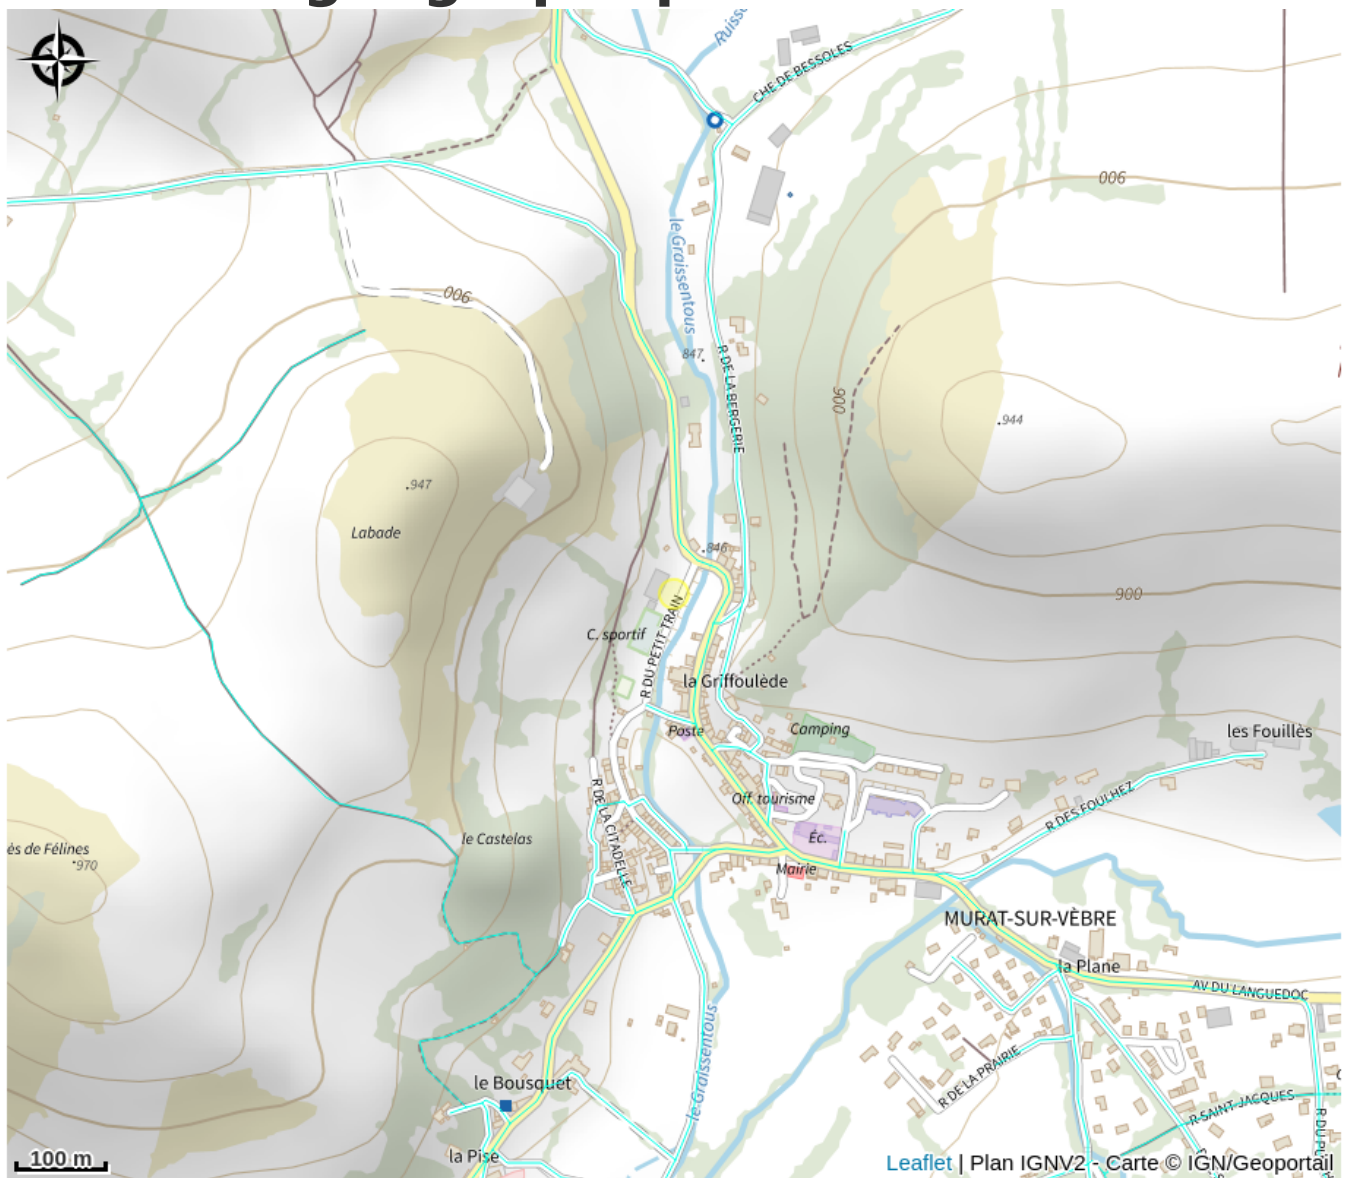

Aire de pique-nique du Petit Train

Département Tarn

Crédit : Aire ombragée (Antoine Leblic)

Petite aire ombragée, proche d'un grand parking, Idéal camping-car.

Infos pratiques

Catégorie : Aire de Pique Nique

Description

Petite aire ombragée, proche d'un grand parking, Idéal camping-car.

Situation géographique

Toutes les informations pratiques

Informations pratiques

Ouverture:

Toute l'année tous les jours.

Tarifs: