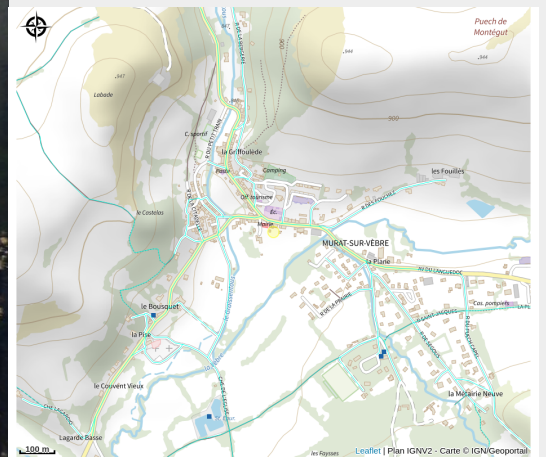

Aire de pique-nique du jardin public

Département Tarn

Crédit : Vue d'ensemble (Antoine Leblic)

Petite aire munie d'un espace de stationnement.

Infos pratiques

Catégorie : Aire de Pique Nique

Description

Petite aire munie d'un espace de stationnement.

Toutes les informations pratiques

Informations pratiques

Ouverture:

Toute l'année tous les jours.

Tarifs:

Accès libre.

Services:

Accessible en poussette