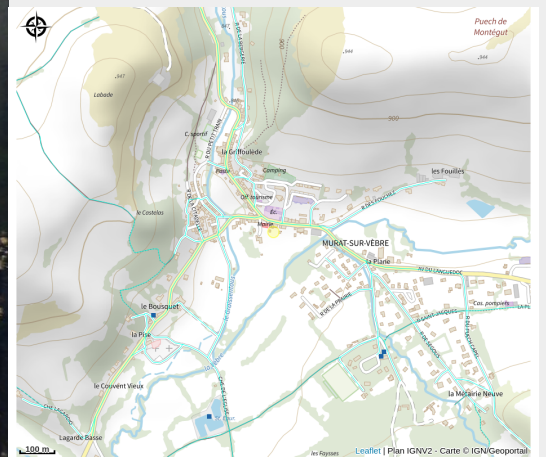

Aire de pique-nique du jardin public

Département Tarn

Crédit : Vue d'ensemble (Antoine Leblic)

Petite aire munie d'un espace de stationnement.

Infos pratiques

Catégorie : Aire de Pique Nique

Description

Petite aire munie d'un espace de stationnement.

Situation géographique

Toutes les informations pratiques

Informations pratiques

Ouverture:

Toute l'année tous les jours.

Tarifs:

Accès libre.

Services: