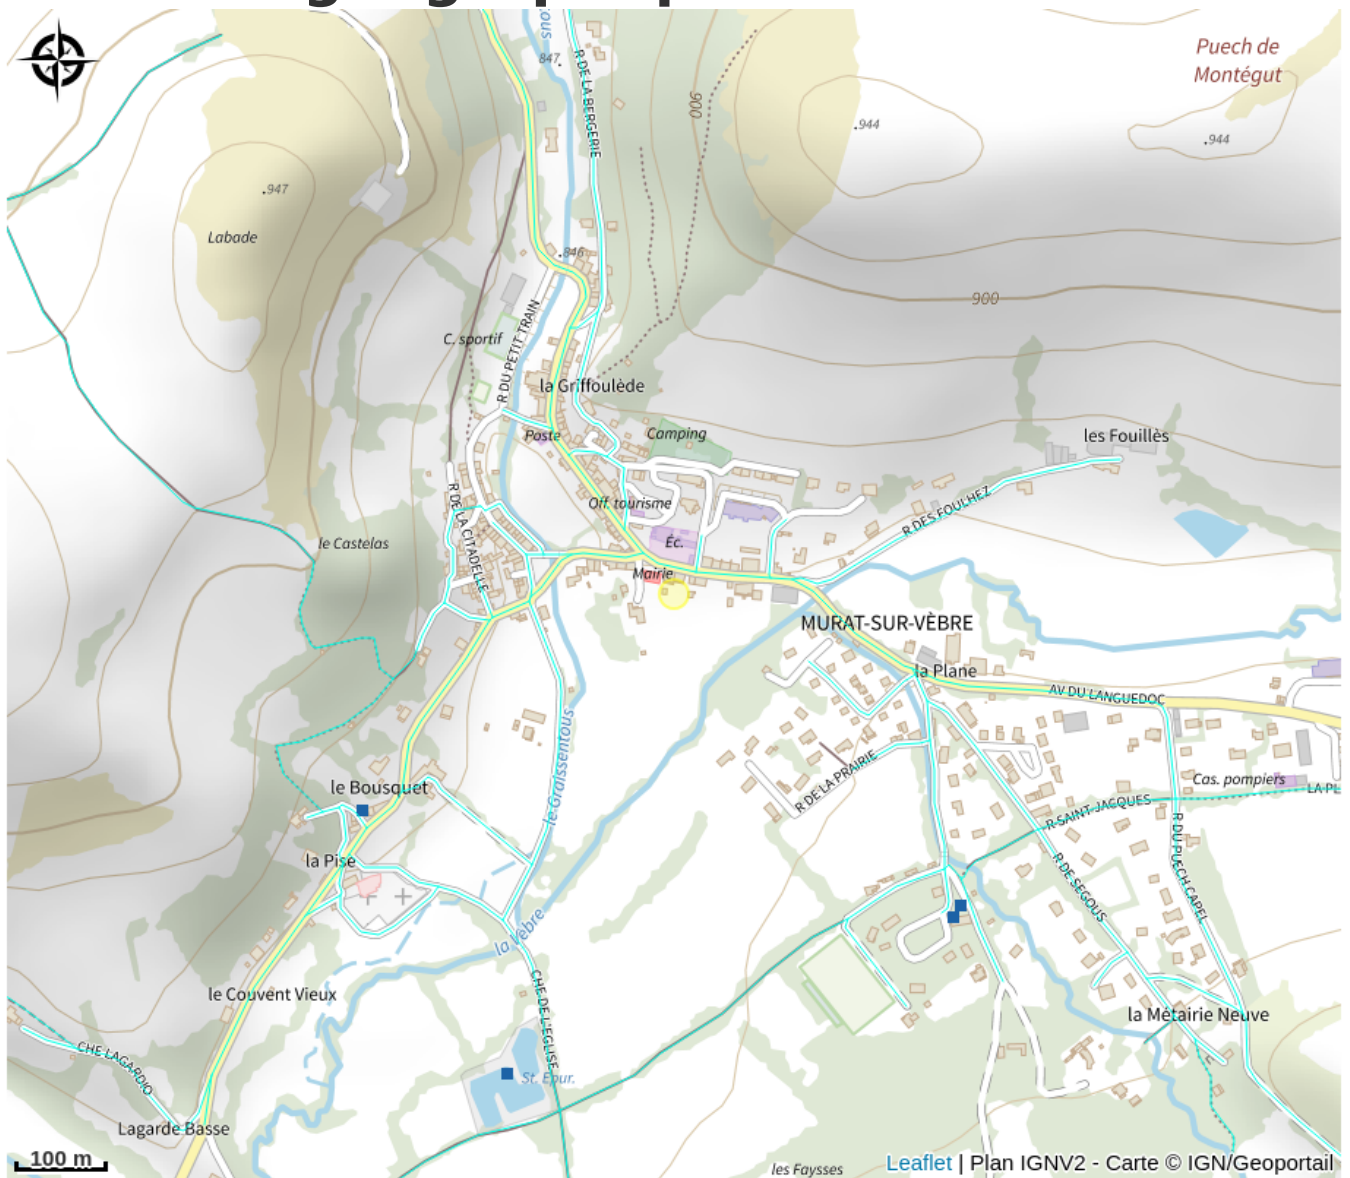

Aire de pique-nique du jardin public

Département Tarn

Crédit : Vue d'ensemble (Antoine Leblic)

Petite aire munie d'un espace de stationnement.

Infos pratiques

Catégorie : Aire de Pique Nique

Description

Petite aire munie d'un espace de stationnement.

Situation géographique

Toutes les informations pratiques

Informations pratiques

Ouverture:

Toute l'année tous les jours.

Tarifs:

Accès libre.

Services: