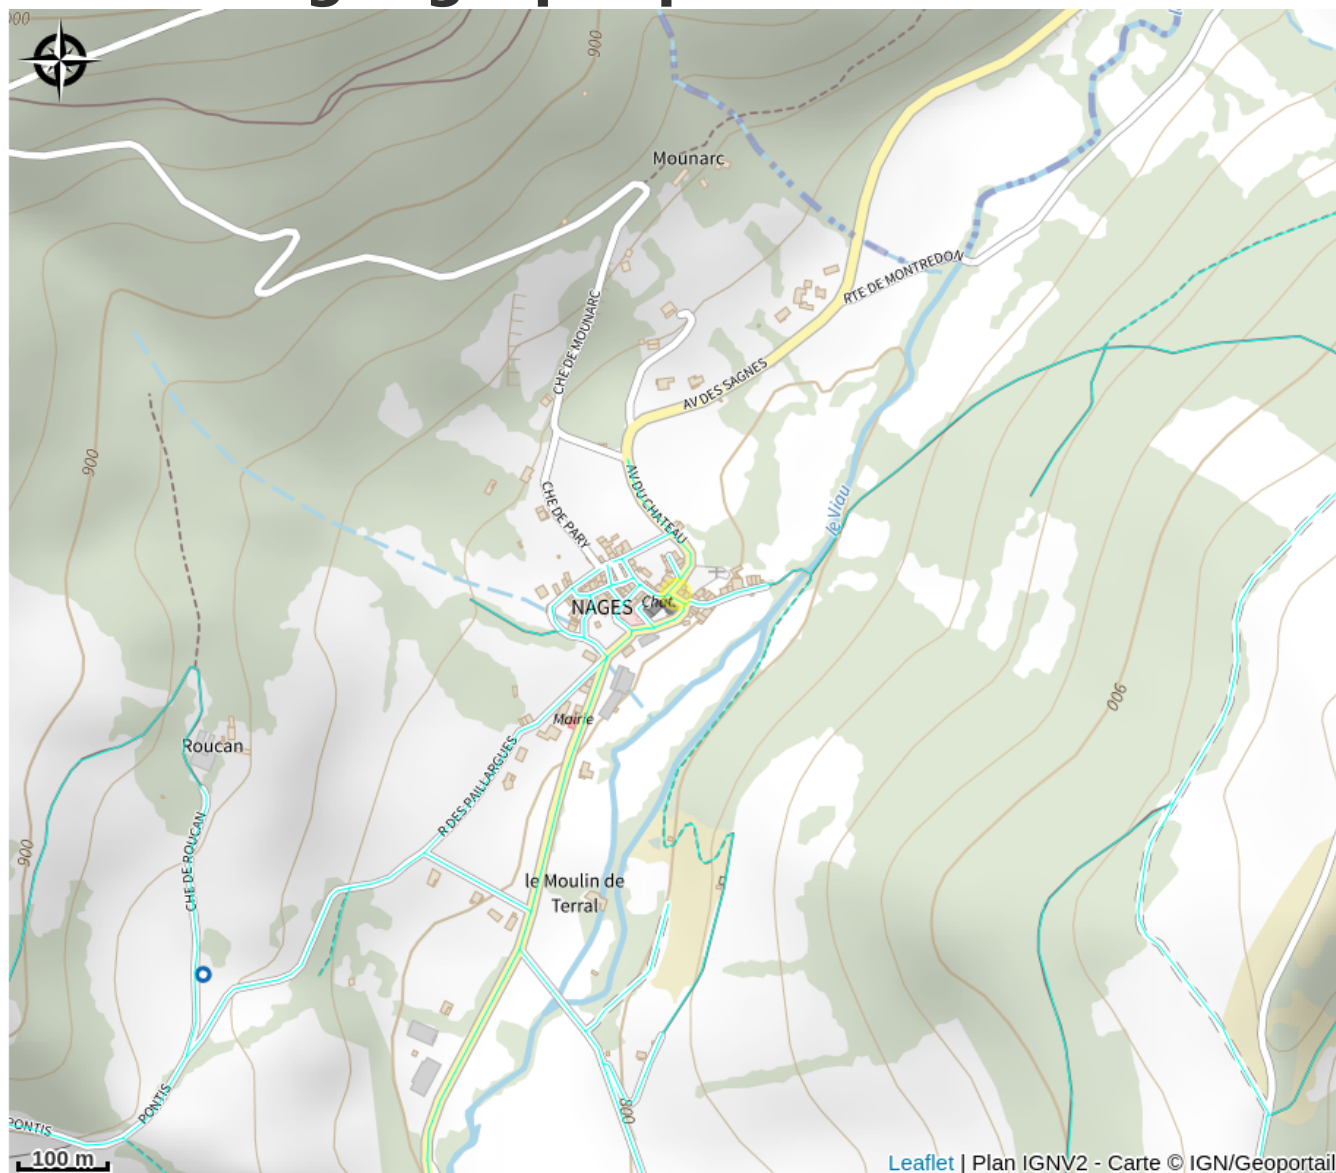

# Aire de pique-nique en bord de rivière

Département Tarn

Crédit : En bord de rivière (Antoine Leblic)

Espace comprenant 3 tables sur un grand terrain en bord de rivière, idéal pêche. Parking à proximité muni d'une borne de recharge pour véhicules électriques. Barbecues et aire de jeu disponibles sur une aire proche, de l'autre côté de la route.

## Infos pratiques

Catégorie : Aire de Pique Nique

# Description

Espace comprenant 3 tables sur un grand terrain en bord de rivière, idéal pêche.  
Parking à proximité muni d'une borne de recharge pour véhicules électriques.  
Barbecues et aire de jeu disponibles sur une aire proche, de l'autre côté de la route.

# Situation géographique