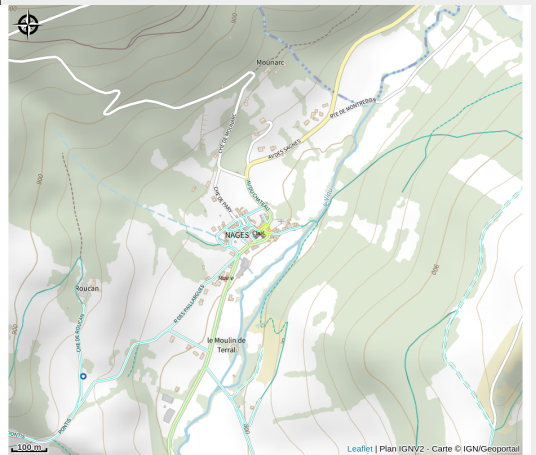

# Aire de pique-nique en bord de rivière

Département Tarn

Crédit : En bord de rivière (Antoine Leblic)

Espace comprenant 3 tables sur un grand terrain en bord de rivière, idéal pêche. Parking à proximité muni d'une borne de recharge pour véhicules électriques. Barbecues et aire de jeu disponibles sur une aire proche, de l'autre côté de la route.

## Infos pratiques

Catégorie : Aire de Pique Nique

# Description

Espace comprenant 3 tables sur un grand terrain en bord de rivière, idéal pêche.  
Parking à proximité muni d'une borne de recharge pour véhicules électriques.  
Barbecues et aire de jeu disponibles sur une aire proche, de l'autre côté de la route.

# Situation géographique