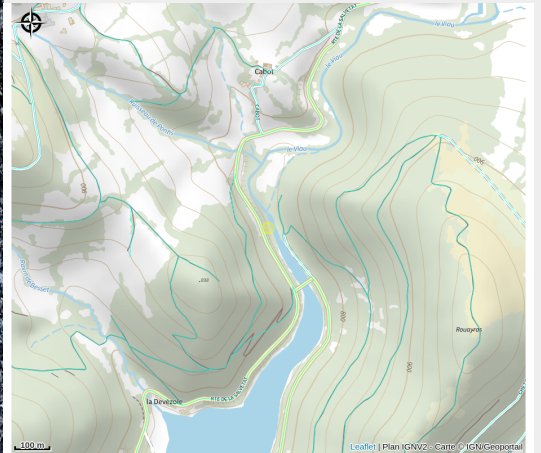

# Aire de pique-nique (route du lac)

Département Tarn

Crédit : Bord de route (Antoine Leblic)

Petite aire en bord de route.

## Infos pratiques

Catégorie : Aire de Pique Nique

# Description

Petite aire en bord de route.

# Situation géographique