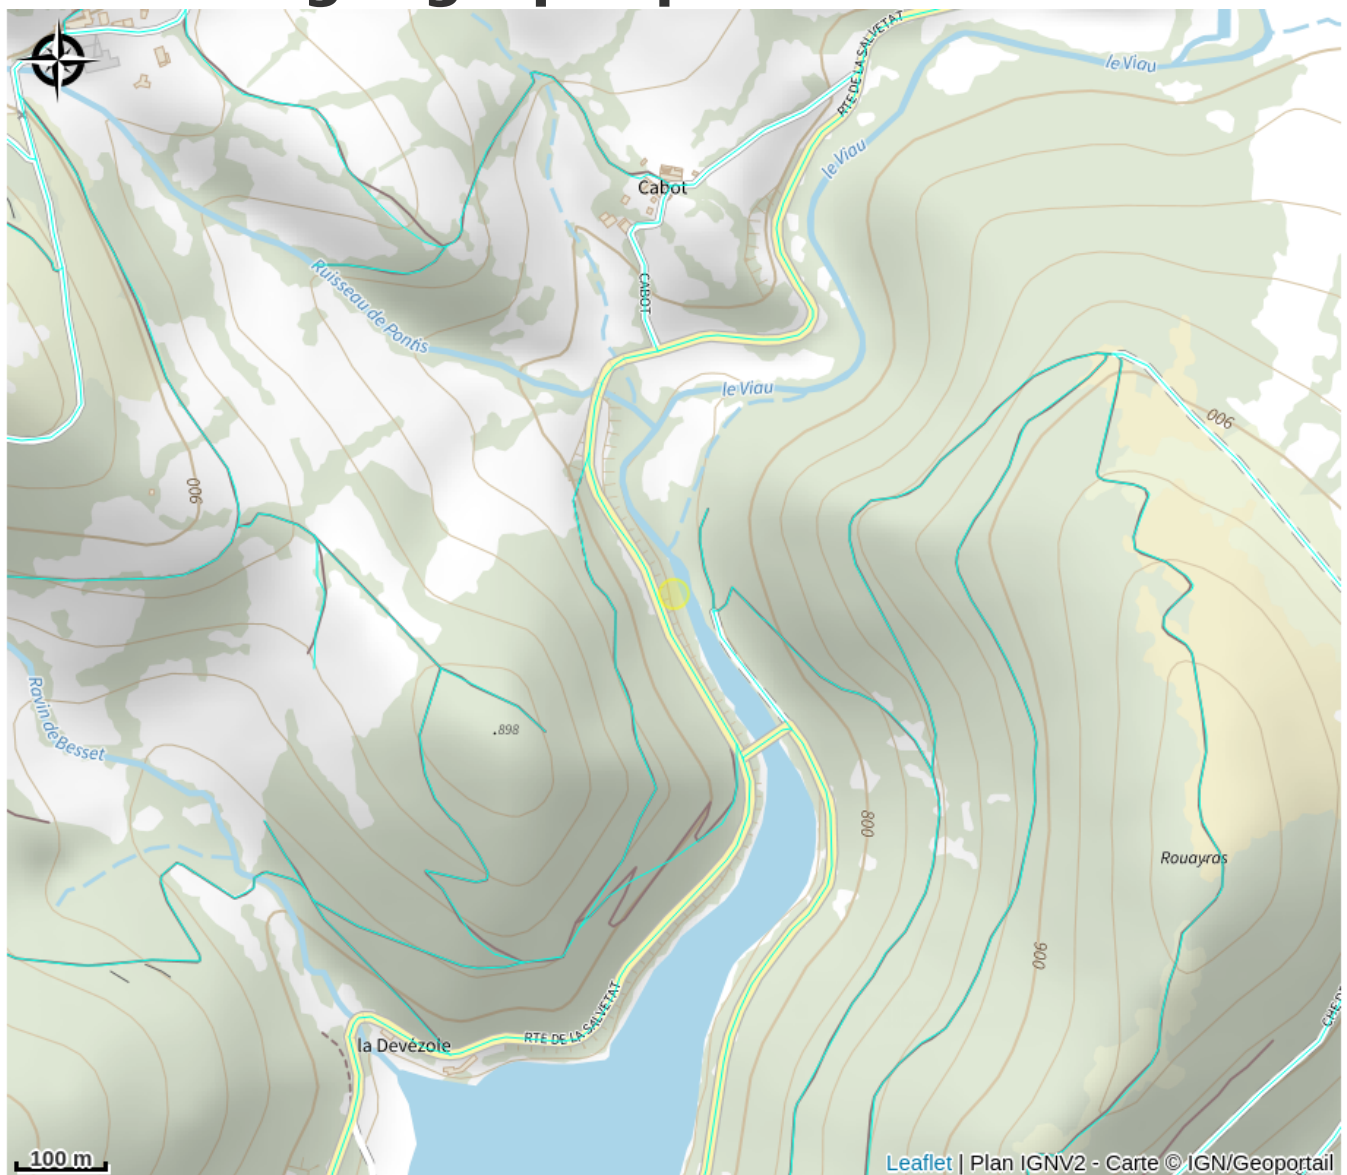

# Aire de pique-nique (route du lac)

Département Tarn

Crédit : Bord de route (Antoine Leblic)

Petite aire en bord de route.

## Infos pratiques

Catégorie : Aire de Pique Nique

# Description

Petite aire en bord de route.

# Situation géographique