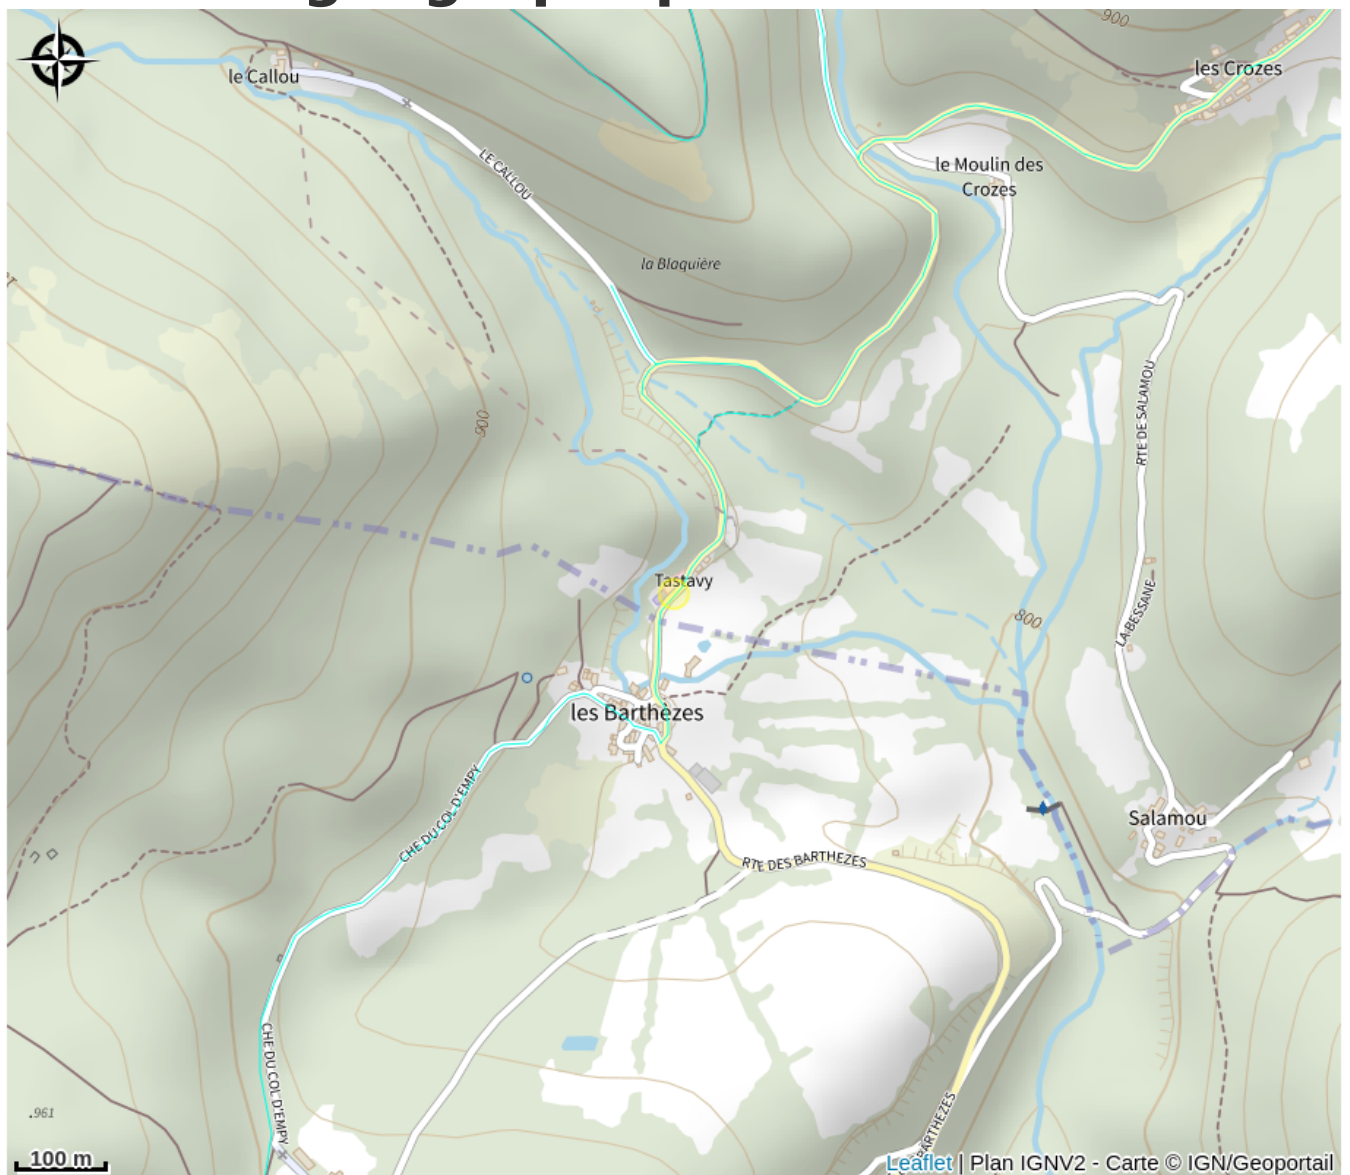

# Aire de pique-nique de Tastavy

Département Tarn

Crédit photo : Vue d'ensemble (Antoine Leblic)

Aire de pique nique devant presbytère de Tastavy. Visite du presbytère, lieu de mémoire du patrimoine catholique.

## Infos pratiques

Categorie : Aire de Pique Nique

# Description

Aire de pique nique devant presbytère de Tastavy. Visite du presbytère, lieu de mémoire du patrimoine catholique.

# Situation géographique