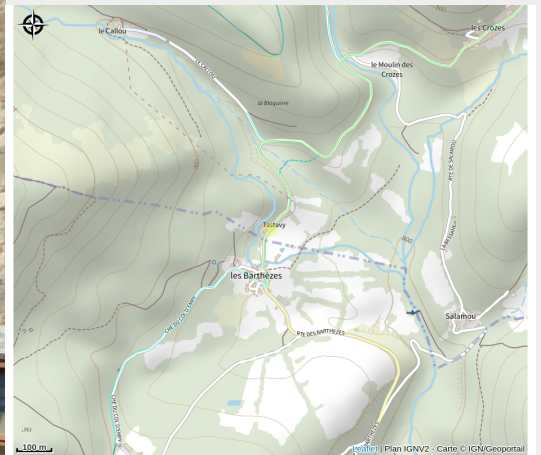

# Aire de pique-nique de Tastavy

Département Tarn

Crédit photo : Vue d'ensemble (Antoine Leblic)

Aire de pique nique devant presbytère de Tastavy. Visite du presbytère, lieu de mémoire du patrimoine catholique.

## Infos pratiques

Categorie : Aire de Pique Nique

# Description

Aire de pique nique devant presbytère de Tastavy. Visite du presbytère, lieu de mémoire du patrimoine catholique.

# Situation géographique