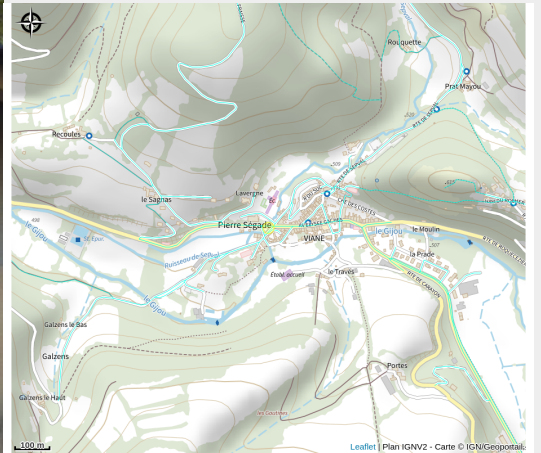

Aire de pique-nique couverte

Département Tarn

Crédit photo : Vue d'ensemble (Antoine Leblic)

Petite aire de pique nique couverte, parking et toilettes publiques à proximité.

Infos pratiques

Categorie : Aire de Pique Nique

Description

Petite aire de pique nique couverte, parking et toilettes publiques à proximité.

Situation géographique

Toutes les infos pratiques

Informations pratiques

Ouverture:

Toute l'année tous les jours.

Tarifs:

Accès libre.

Services:

Accessible en poussette

Fiche mise à jour par Office de tourisme Destination Haut-Languedoc le 19/11/2025

Contact

Rue du temple

81530 Viane