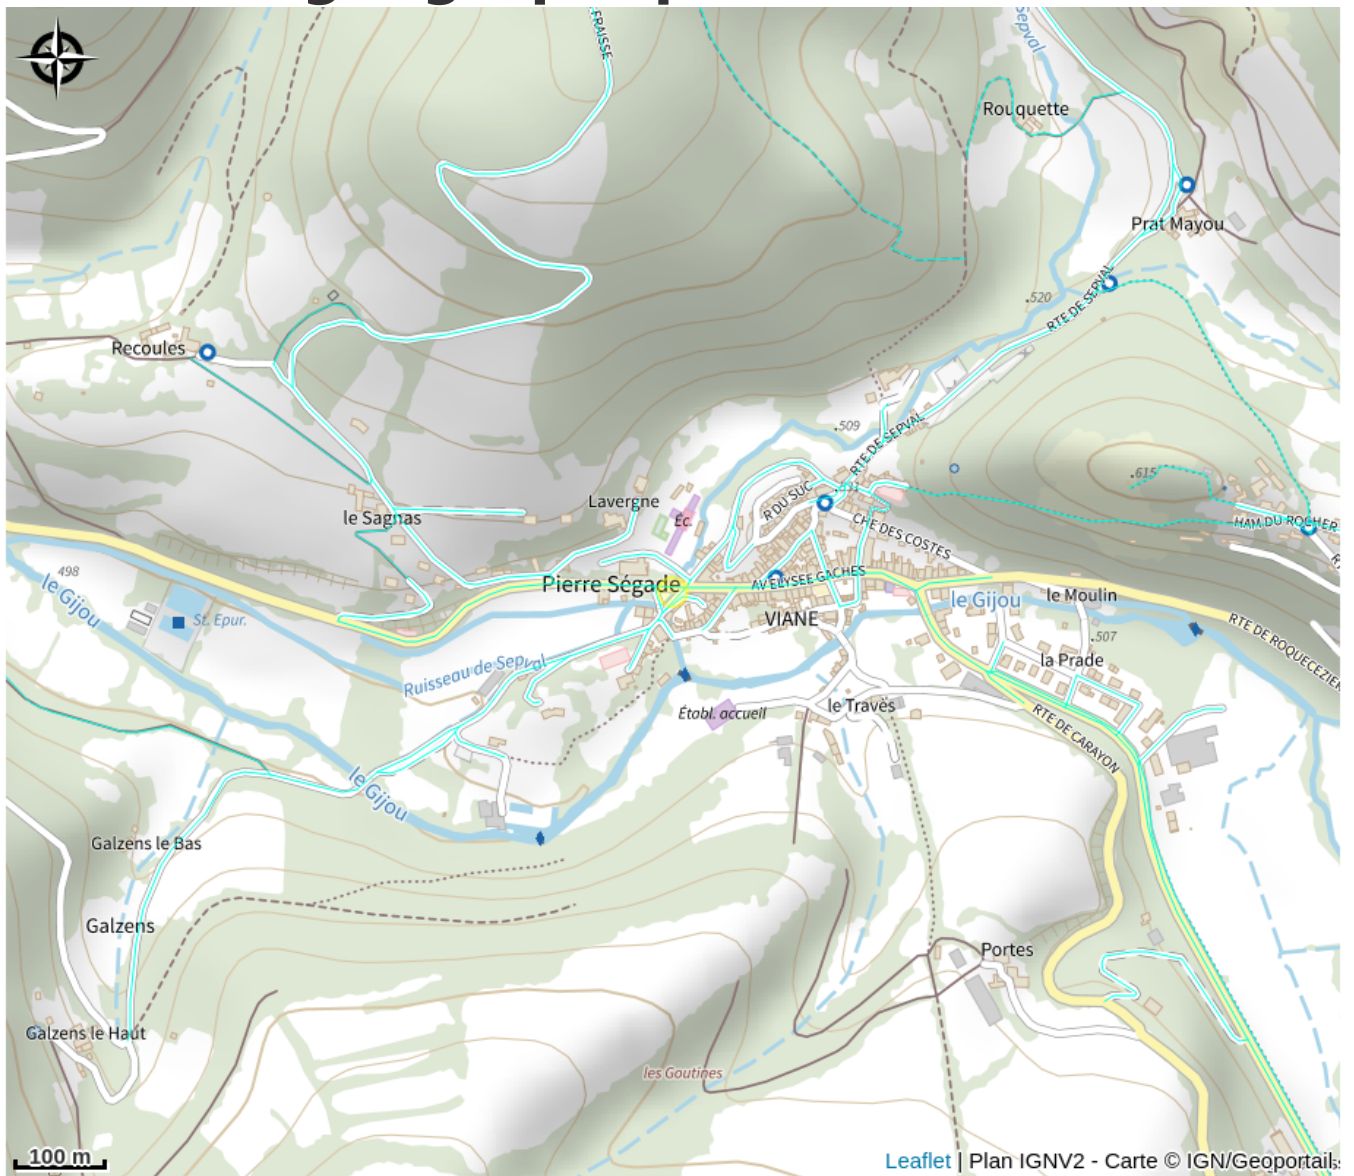

Aire de pique-nique couverte

Département Tarn

Crédit photo : Vue d'ensemble (Antoine Leblic)

Petite aire de pique nique couverte, parking et toilettes publiques à proximité.

Infos pratiques

Categorie : Aire de Pique Nique

Description

Petite aire de pique nique couverte, parking et toilettes publiques à proximité.

Situation géographique

Toutes les infos pratiques

Informations pratiques

Ouverture:

Toute l'année tous les jours.

Tarifs:

Accès libre.

Services:

Accessible en poussette

Fiche mise à jour par Office de tourisme Destination Haut-Languedoc le 19/11/2025

Contact

Rue du temple

81530 Viane