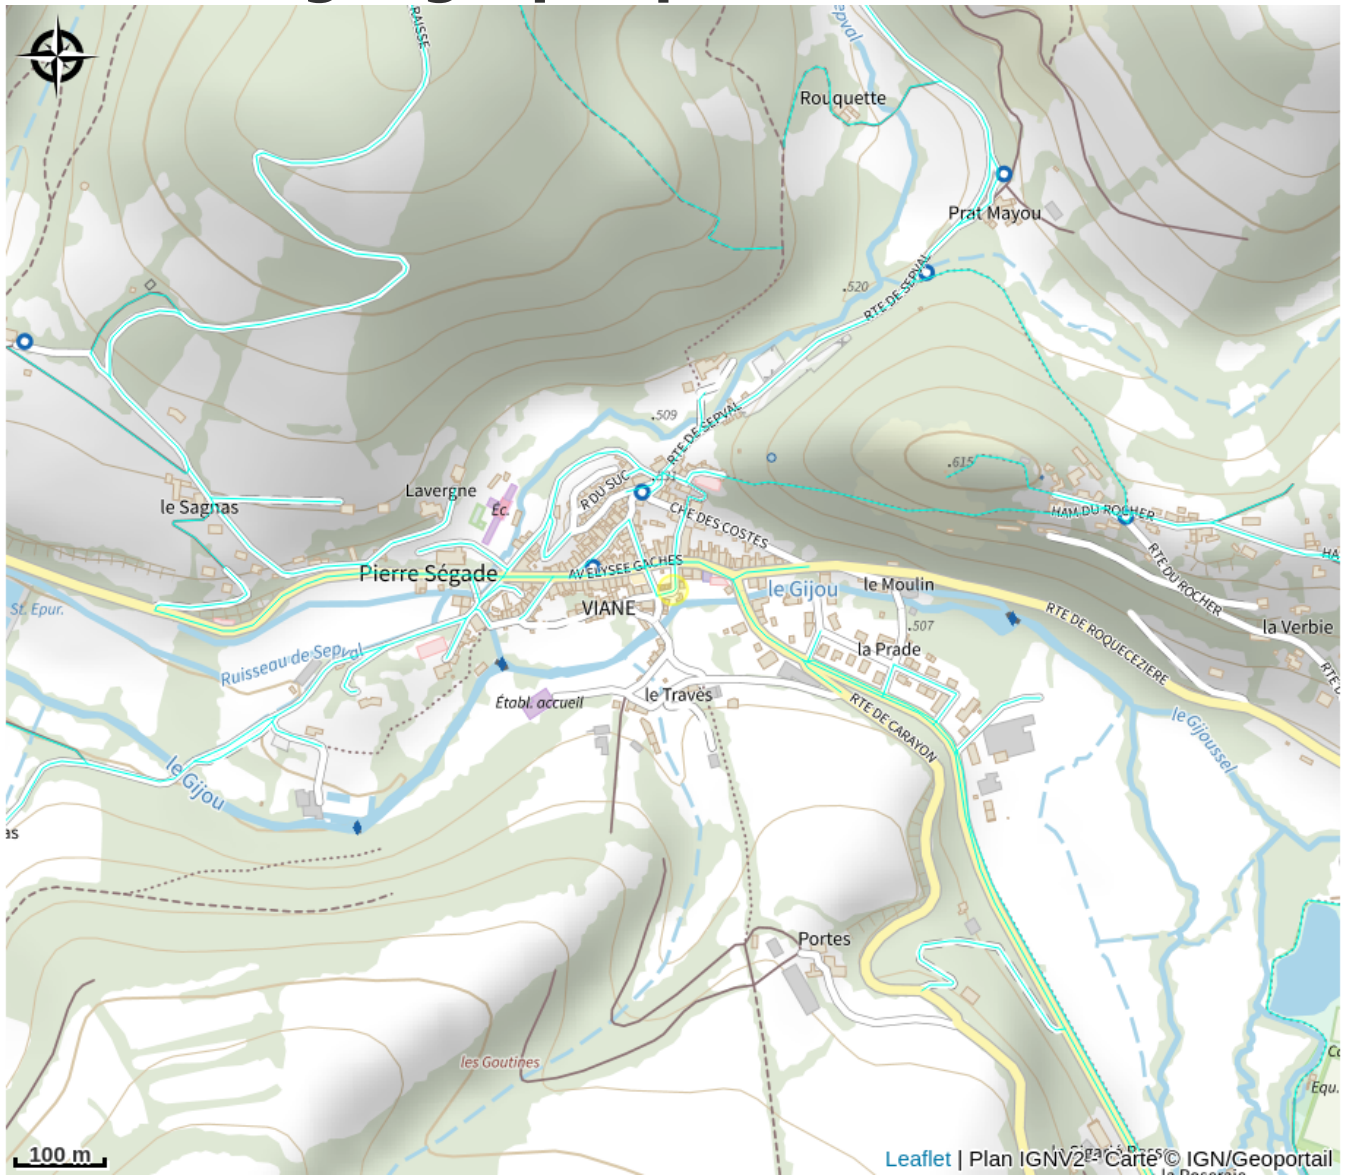

Aire de pique-nique du centre ville

Département Tarn

Crédit photo : Coin lecture (Antoine Leblic)

Petite aire en centre-ville, proche d'un parking, des commerces, des WC publics et d'une cabane à livres. Rivière toute proche.

Infos pratiques

Categorie : Aire de Pique Nique

Description

Petite aire en centre-ville, proche d'un parking, des commerces, des WC publics et d'une cabane à livres. Rivière toute proche.

Situation géographique

Toutes les infos pratiques

Informations pratiques

Ouverture:

Toute l'année tous les jours.

Tarifs:

Accès libre.

Services:

Accessible en poussette