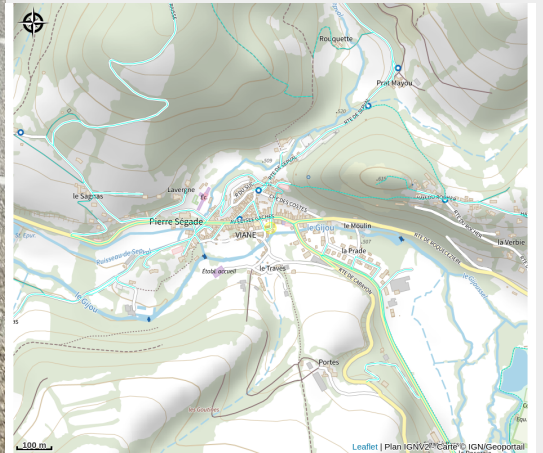

Aire de pique-nique du centre ville

Département Tarn

Crédit photo : Coin lecture (Antoine Leblic)

Petite aire en centre-ville, proche d'un parking, des commerces, des WC publics et d'une cabane à livres. Rivière toute proche.

Infos pratiques

Categorie : Aire de Pique Nique

Description

Petite aire en centre-ville, proche d'un parking, des commerces, des WC publics et d'une cabane à livres. Rivière toute proche.

Situation géographique