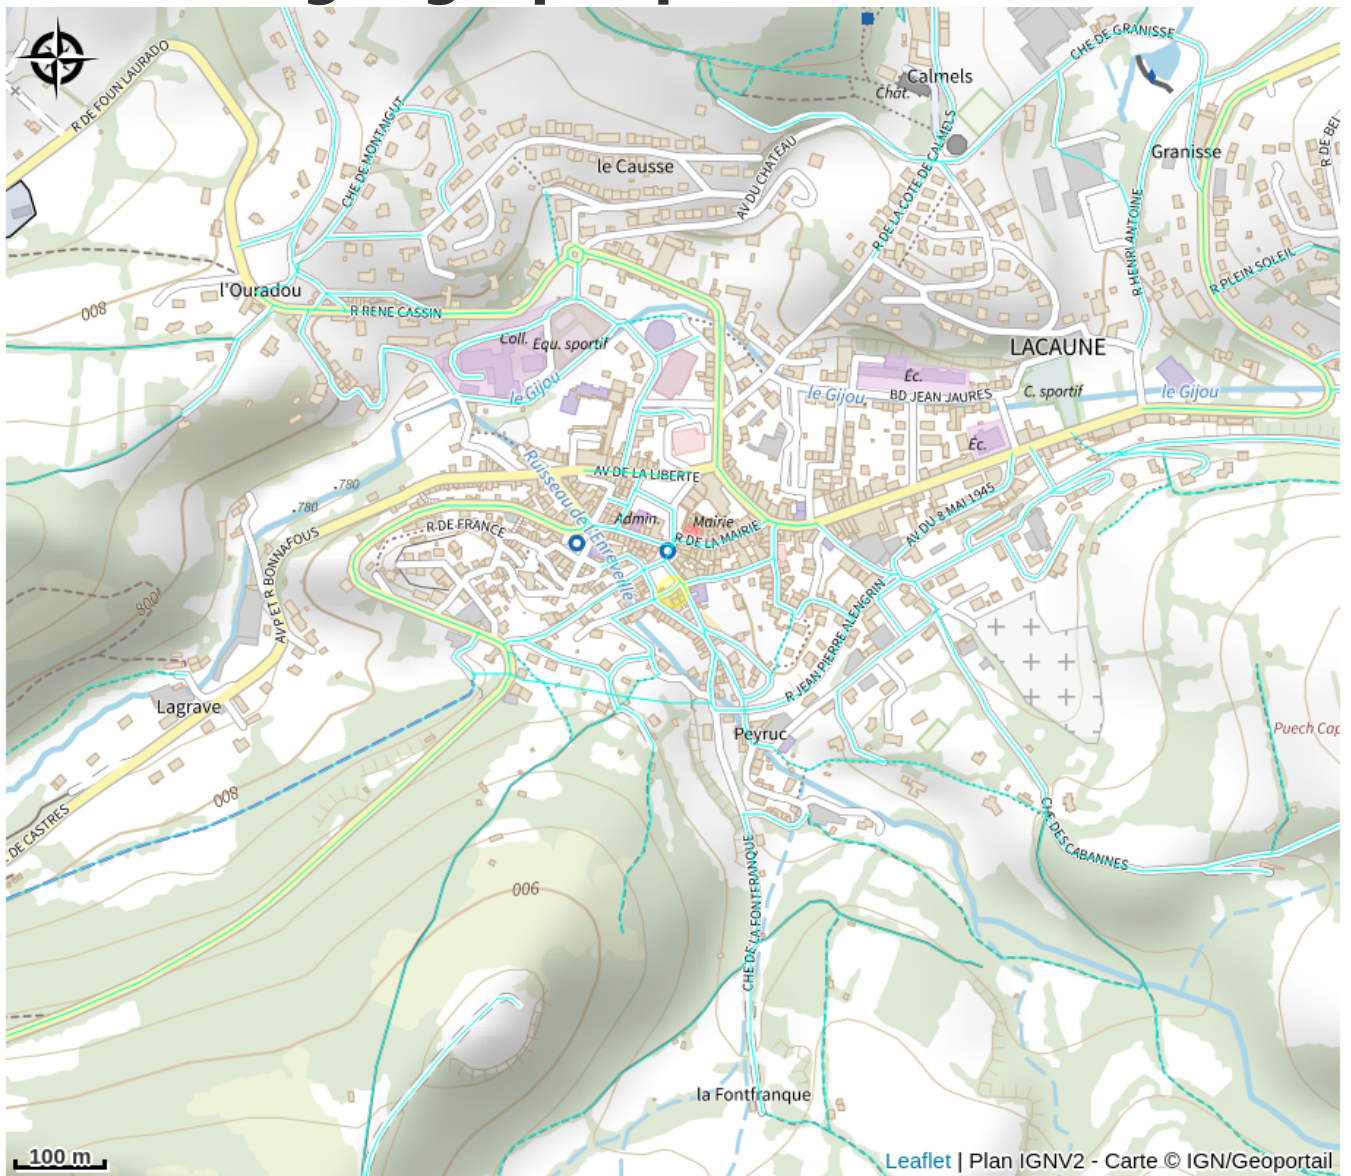

Gîte famille Galiber

Département Tarn

Crédit : Gîte famille Galiber_Lacaune (Gîte famille Galiber)

Gîte situé au centre du village, proche des commerces et de toutes commodités.

Infos pratiques

Catégorie : Hébergement

Description

Gîte situé au centre du village, proche des commerces et de toutes commodités.

Situation géographique

Toutes les informations pratiques

Informations pratiques

Ouverture:

Toute l'année tous les jours.

Tarifs:

Nuitée : de 95 à 135 €.

Modes de paiement:

Chèque, Espèces, Paiement en ligne

Services:

Réservation obligatoire, Ménage avec supplément, Documentation Touristique, Lits faits à l'arrivée

Fiche mise à jour par Office de tourisme Destination Haut-Languedoc le 21/11/2025