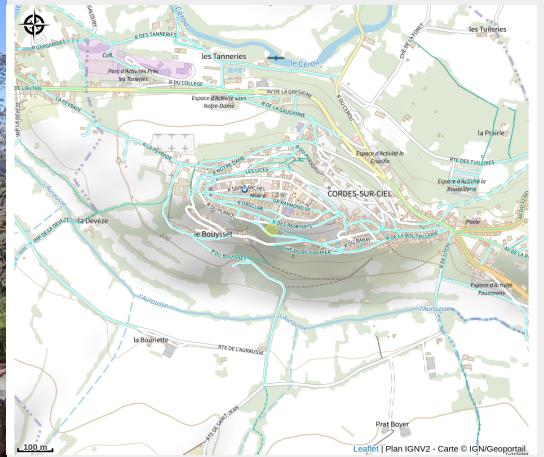

# Aire de Pique Nique du jardin Royal

Département Tarn

Crédit : (Google street view)

L'Aire de Pique-Nique du Jardin Royal vous offre un cadre élégant pour vos repas en plein air. Située au cœur d'un magnifique jardin, elle dispose de plusieurs tables ombragées pour votre confort.

## Infos pratiques

Catégorie : Aire de Pique Nique

# Situation géographique