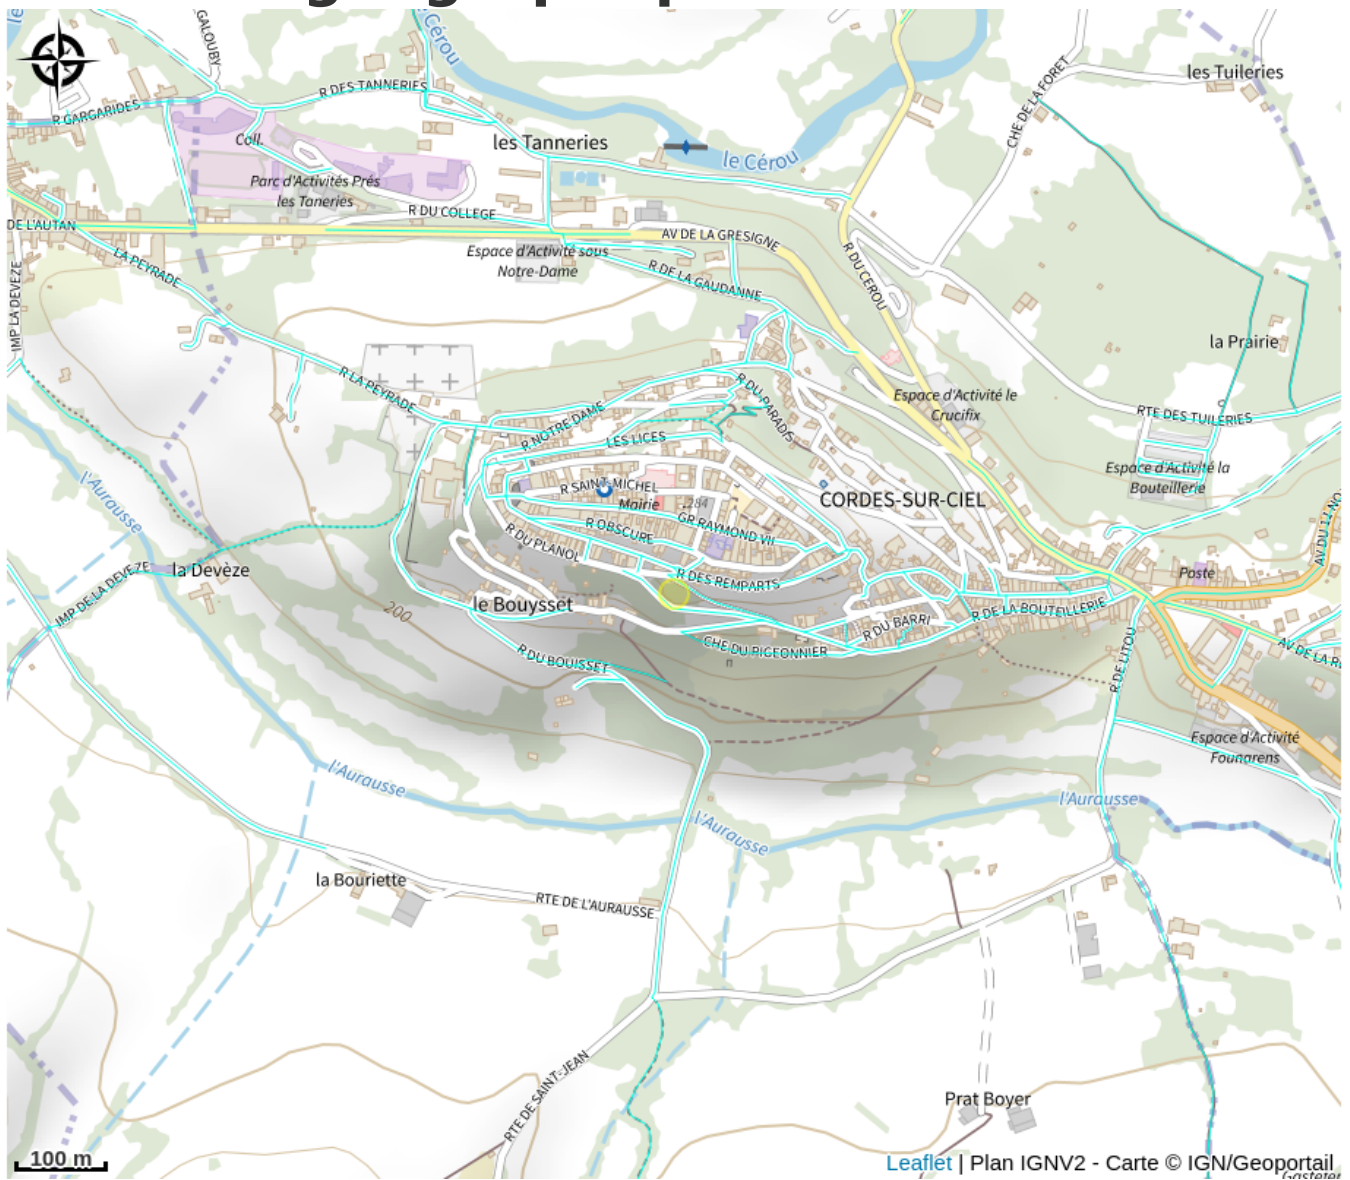

# Aire de Pique Nique du jardin Royal

Département Tarn

Crédit : (Google street view)

L'Aire de Pique-Nique du Jardin Royal vous offre un cadre élégant pour vos repas en plein air. Située au cœur d'un magnifique jardin, elle dispose de plusieurs tables ombragées pour votre confort.

## Infos pratiques

Catégorie : Aire de Pique Nique

# Situation géographique

### Ouverture:

Toute l'année.

Fiche mise à jour par Office de Tourisme La Toscane Occitane le 14/10/2024