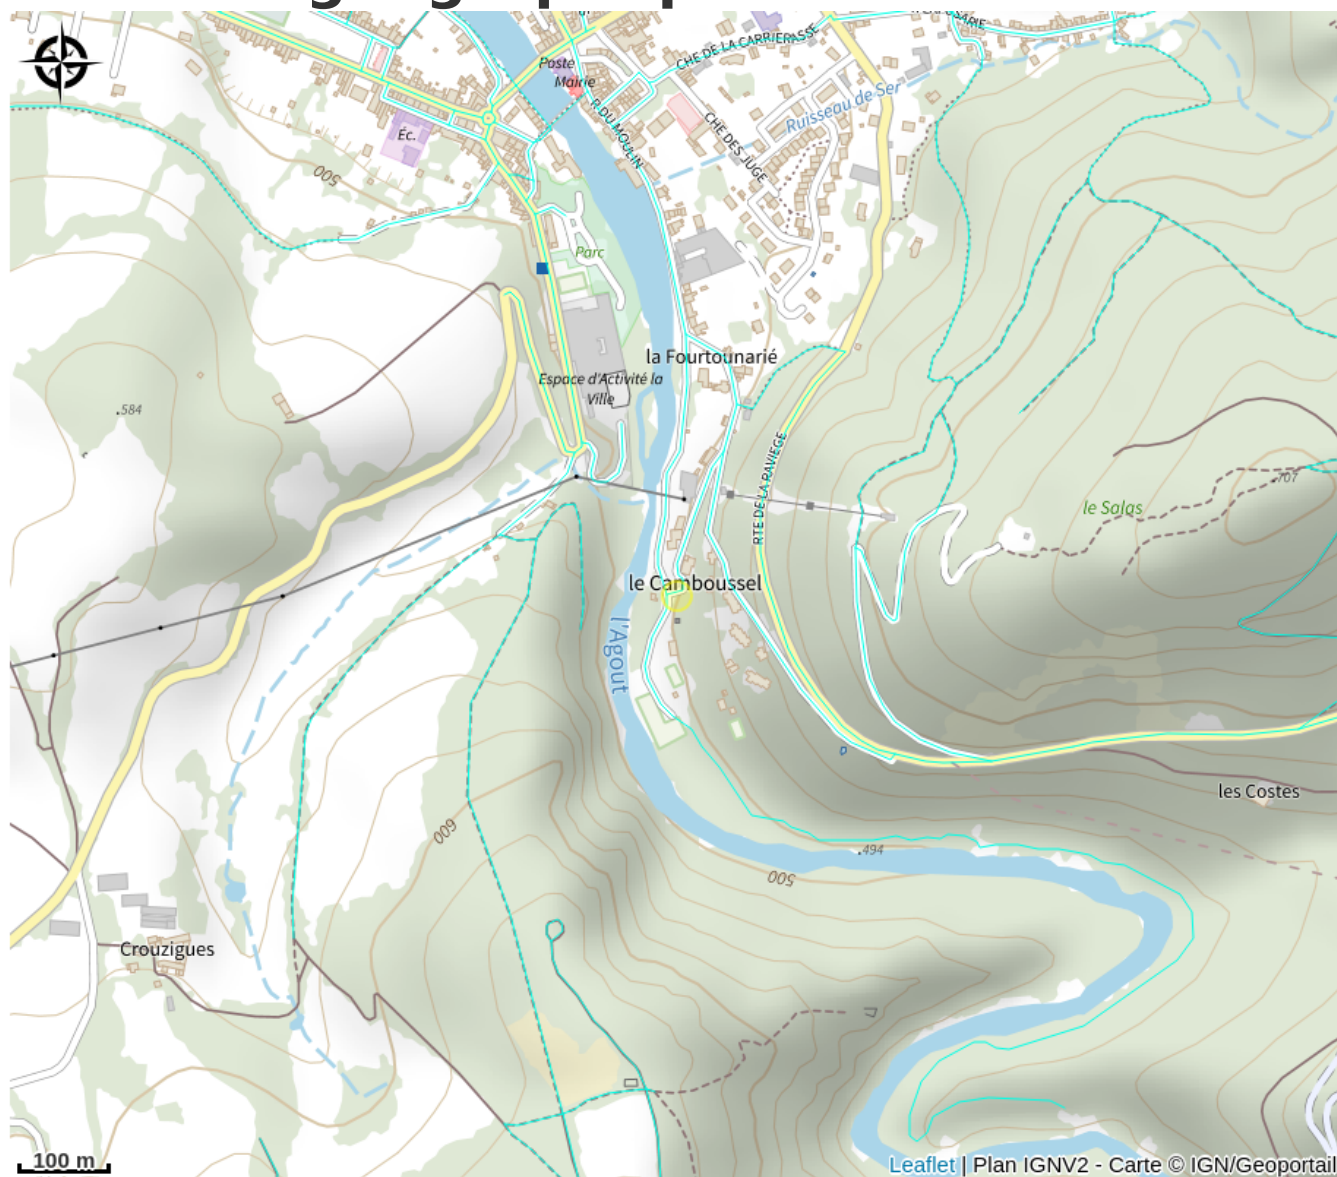

Location de BMX

Département Tarn

Crédit : Location de BMX (Camboussel)

Louez votre BMX et profitez pleinement du pumptrack à Brassac.

Infos pratiques

Catégorie : Location de vélos

Description

Louez votre BMX et profitez pleinement du pumptrack à Brassac.

Situation géographique

Toutes les informations pratiques

Informations pratiques

Ouverture:

Du 01/04 au 31/10, le 1er lundi du mois le mardi, mercredi, jeudi, vendredi et samedi.

Tarifs:

Tarifs non communiqués. Devis sur demande.