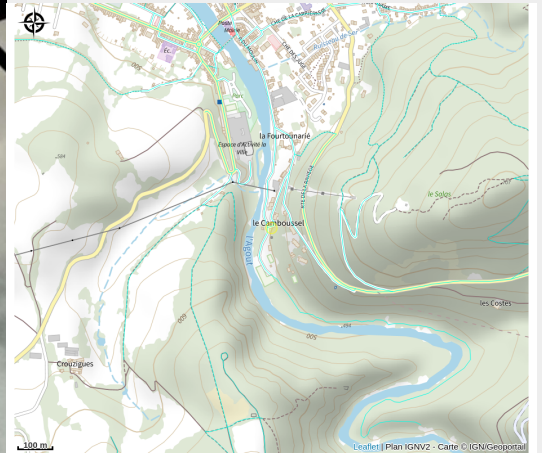

Location de BMX

Département Tarn

Crédit : Location de BMX (Camboussel)

Louez votre BMX et profitez pleinement du pumptrack à Brassac.

Infos pratiques

Catégorie : Location de vélos

Description

Louez votre BMX et profitez pleinement du pumptrack à Brassac.