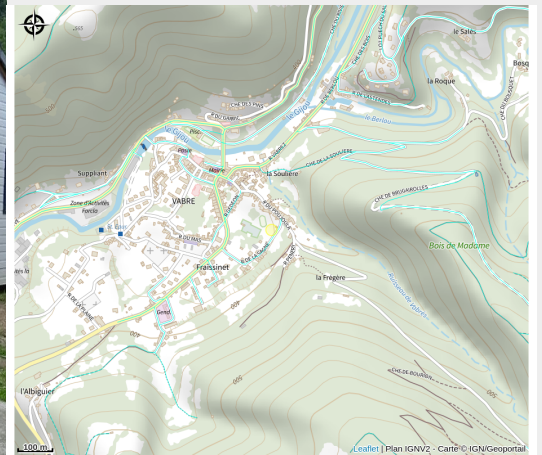

Parc Résidentiel de Loisirs de Vabre

Département Tarn

Crédit : PRL de Vabre chalets bois (PRL de Vabre)

A 2 heures de Toulouse et du Viaduc de Millau, à 45 mn d'Albi, sur les Hautes Terres d'Oc et aux portes du Sidobre et des Monts de Lacaune, le Parc résidentiel de loisirs de Vabre vous propose à la location 3 nouveaux chalets implantés dans le bourg.

Infos pratiques

Catégorie : Hébergement

Description

A 2 heures de Toulouse et du Viaduc de Millau, à 45 mn d'Albi, sur les Hautes Terres d'Oc et aux portes du Sidobre et des Monts de Lacaune, le Parc résidentiel de loisirs de Vabre vous propose à la location 3 nouveaux chalets implantés dans le bourg.