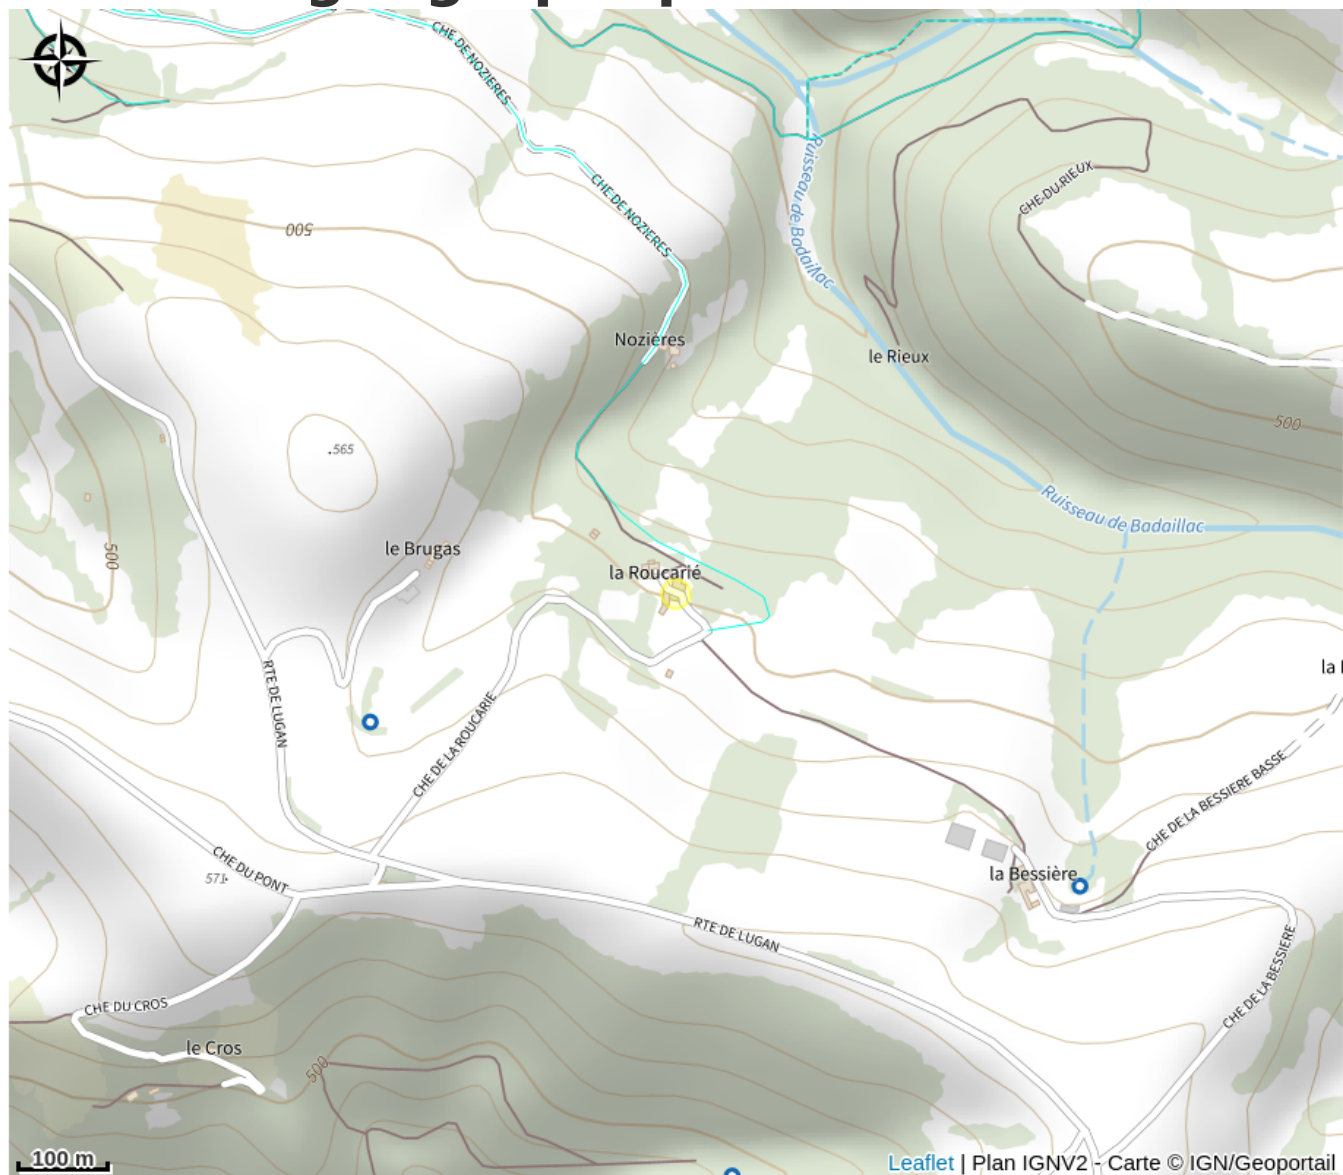

Chez Laurencie

Département Tarn

Crédit photo : La maison.

Evadez vous le temps d'un séjour alliant charme, authenticité et confort au cœur de la haute vallée du Tarn pays de calme, bien être et de nature.

Infos pratiques

Categorie : Hébergement

Description

Evadez vous le temps d'un séjour alliant charme, authenticité et confort au cœur de la haute vallée du Tarn pays de calme, bien être et de nature.

Situation géographique