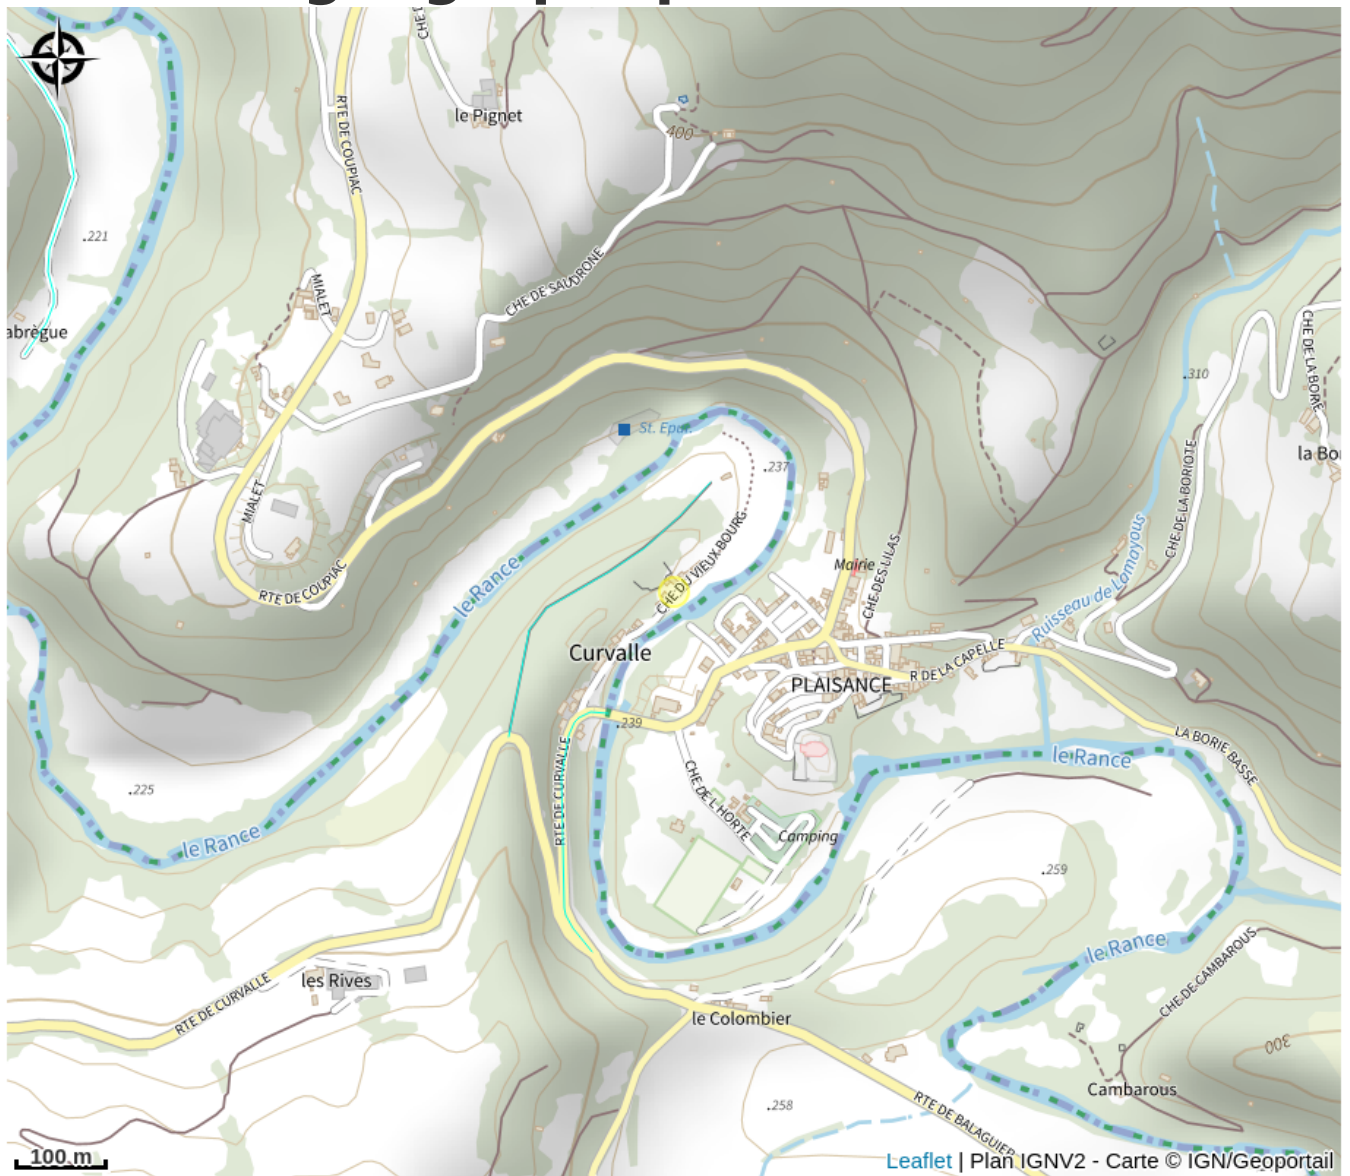

Curvalle

Département Tarn

Crédit photo : Bienvenue au Gîte de Curvalle (Gîtes de France)

Calme, tranquillité, repos, voici ce que vous êtes venus chercher à Curvalle

Infos pratiques

Categorie : Hébergement

Description

Calme, tranquillité, repos, voici ce que vous êtes venus chercher à Curvalle

Situation géographique

Toutes les infos pratiques

Informations pratiques

Ouverture:

Du 03/01/2026 au 08/01/2027.

Tarifs: