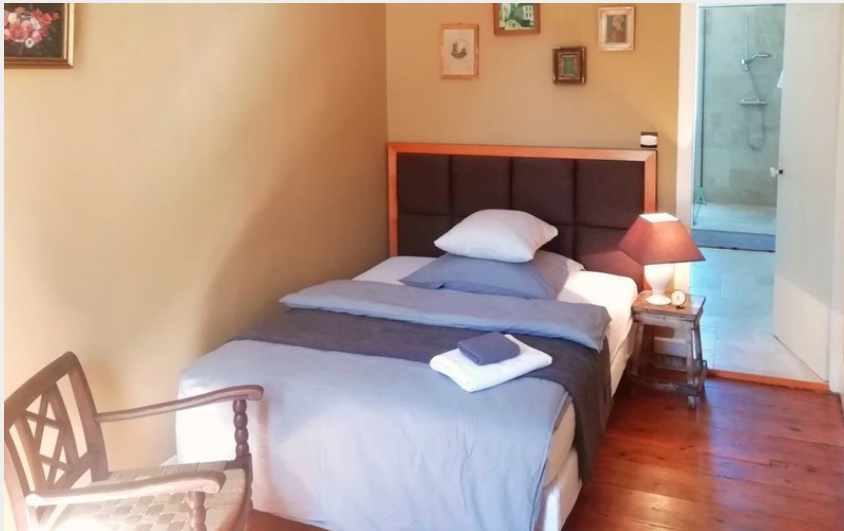

Gîte Domaine de la Célarié

Département Tarn

Crédit : Chambre (Lisa Schon Poux)

Venez découvrir le Gîte du Domaine de la Célarié à 10 km d'Albi dans le Tarn. Ce château, classé 4 étoiles meublés de Tourisme, vous accueille au sein d'un domaine de 35 hectares.

Infos pratiques

Catégorie : Hébergement

Description

Venez découvrir le Gîte du Domaine de la Célarié à 10 km d'Albi dans le Tarn. Ce château, classé 4 étoiles meublés de Tourisme, vous accueille au sein d'un domaine de 35 hectares.