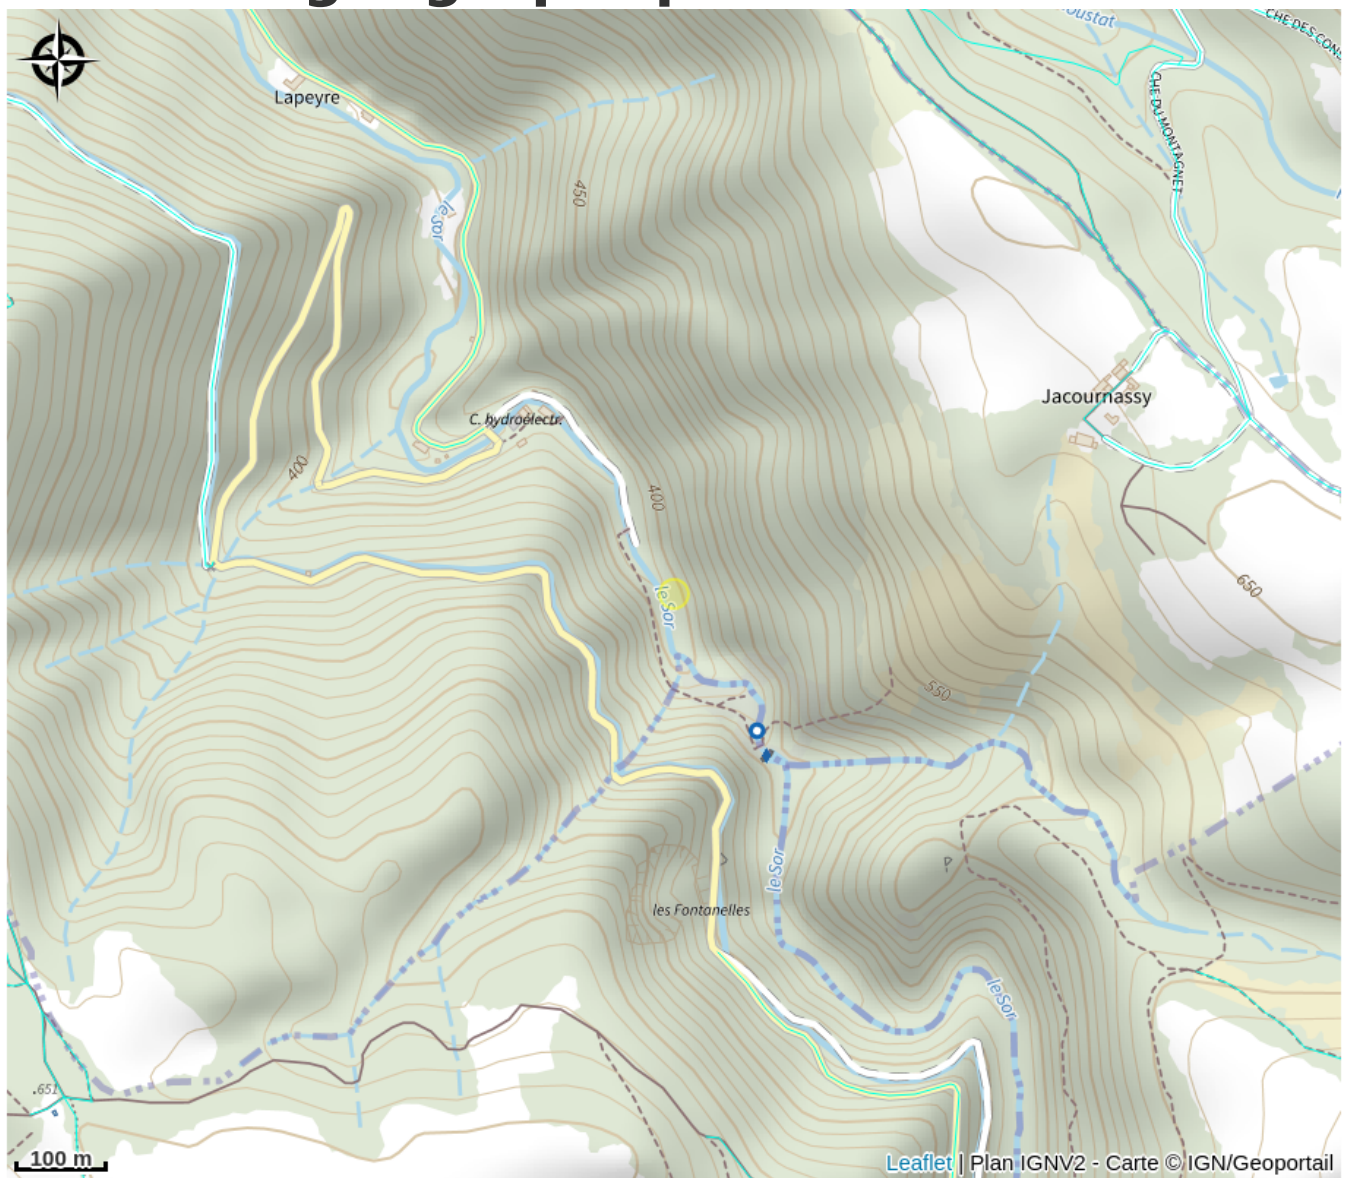

GOUFFRE DE MALAMORT - VIA FERRATA

Aux sources du Canal du Midi

Crédit : vallee-du-sor-OTI (OTI)

Infos pratiques

Catégorie : Lacs, forêts, points de vue

Situation géographique

Toutes les informations pratiques