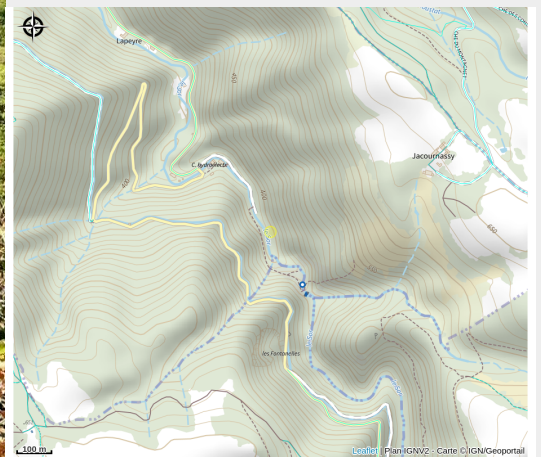

GOUFFRE DE MALAMORT - VIA FERRATA

Aux sources du Canal du Midi

Crédit : vallee-du-sor-OTI (OTI)

Infos pratiques

Catégorie : Lacs, forêts, points de vue

Situation géographique

Toutes les informations pratiques