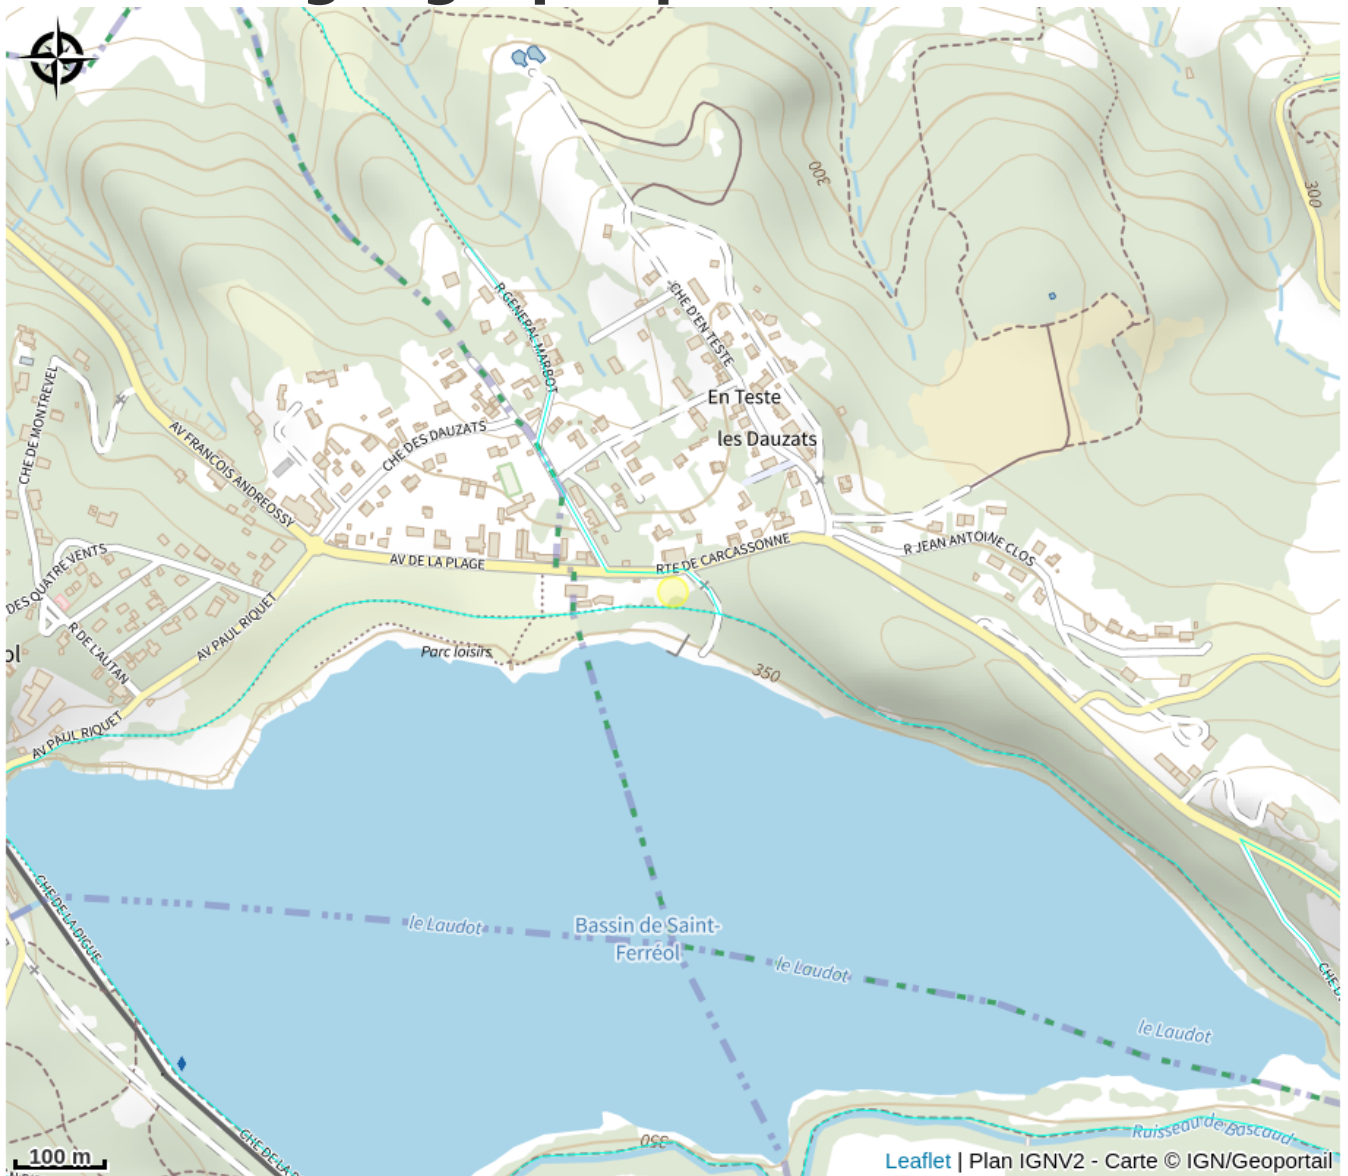

ESPACE SPORT ET NATURE DU LAC DE SAINT-FERREOL

Aux sources du Canal du Midi

Crédit : Location et activité (Calpyso)

Location de paddles, pédalos, canoës mais aussi VTTs, Escal'Arbre, Jeux d'orientation, micro aventure... Des activités terrestres et nautiques pour découvrir l'œuvre de Pierre-Paul Riquet.

Infos pratiques

Catégorie : Location de vélos

Description

Location de paddles, pédalos, canoës mais aussi VTTs, Escal'Arbre, Jeux d'orientation, micro aventure... Des activités terrestres et nautiques pour découvrir l'œuvre de Pierre-Paul Riquet.

Situation géographique

Toutes les informations pratiques

Informations pratiques

Services:

Location de barque / bateau à pédales (Pedalo ®), Location de matériel, Location de VTT, Location de stand up paddle