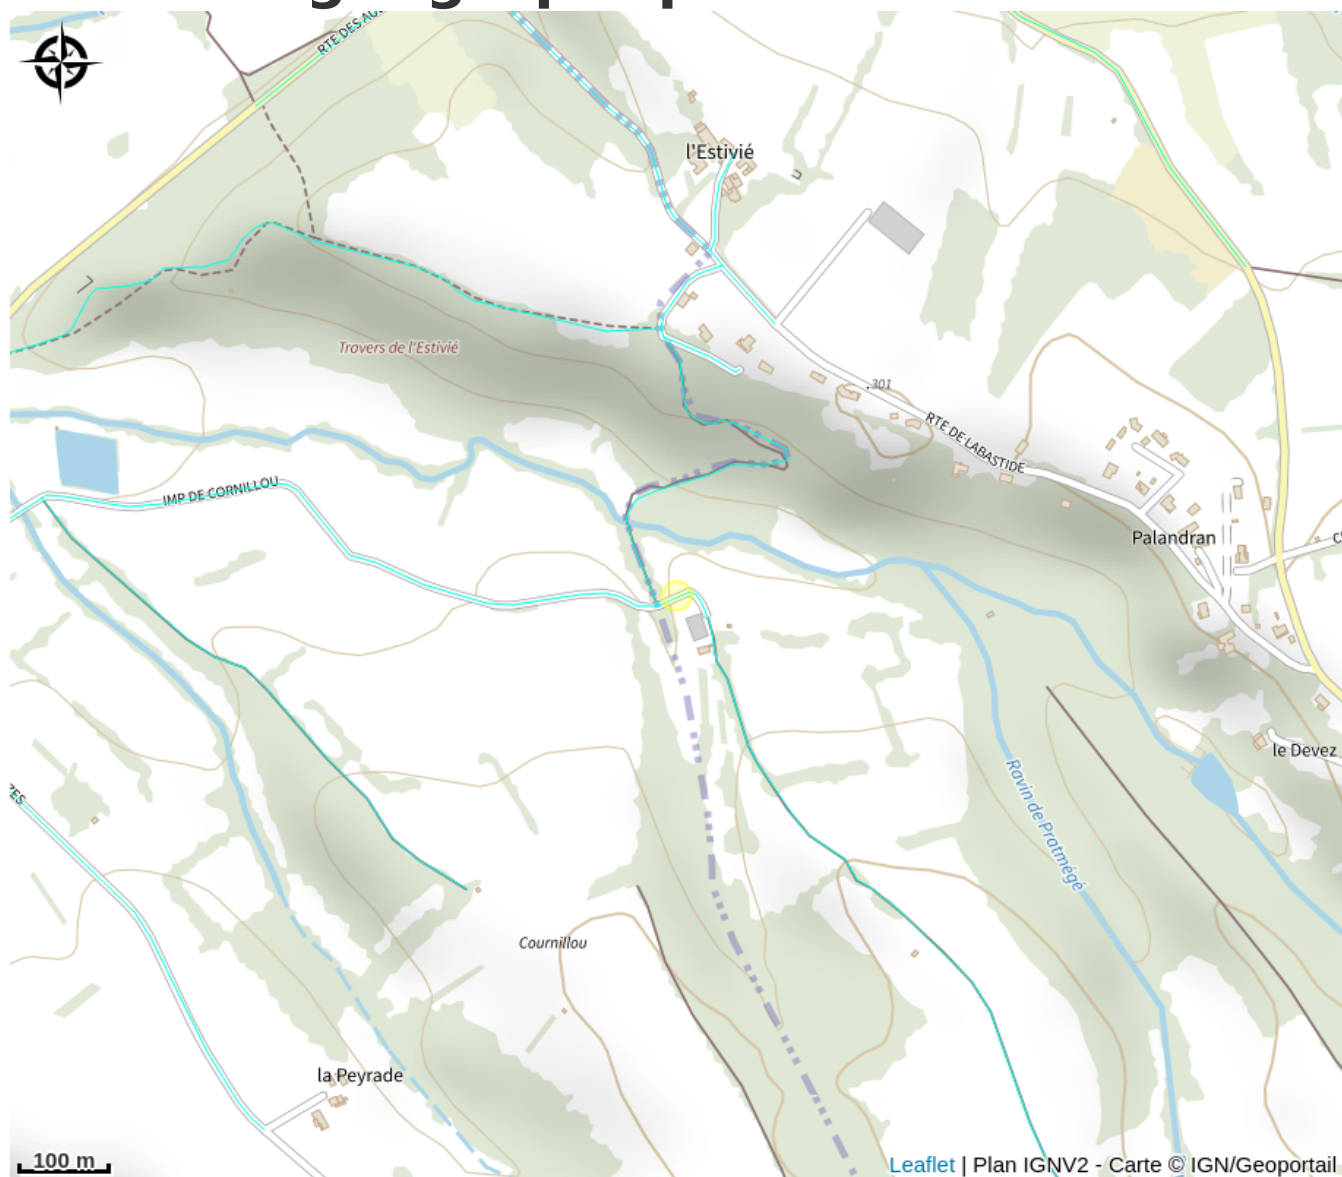

Domaine de Cimélia

Centre Tarn

Crédit : (Gîtes de France)

Le domaine de Cimélia vous accueille dans un cadre vallonné, au bout d'une charmante petite route serpentant au milieu des prés.

Infos pratiques

Catégorie : Hébergement

Description

Le domaine de Cimélia vous accueille dans un cadre vallonné, au bout d'une charmante petite route serpentant au milieu des prés.

Situation géographique

Toutes les informations pratiques

Informations pratiques