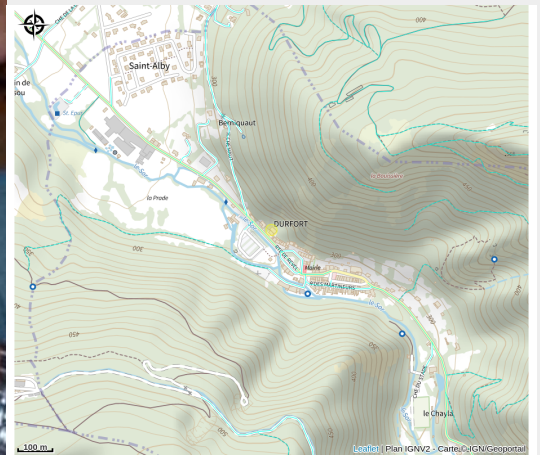

GENDRE

Aux sources du Canal du Midi

Crédit photo : brin d'osier (brin d'osier)

INFO COVID : Commande par téléphone et via le site/facebook (vannerie artisanale en montagne noire) , réception sur rendez-vous. Réalisation d'articles en osier utilitaires et de décoration. Entrée libre avec la découverte et démonstration de ce savoir-fa

Situation géographique

Toutes les infos pratiques

Informations pratiques

Services:

Animaux acceptés, Boutique

Fiche mise à jour par Tarn Attractivité le 24/01/2025

Contact

10 Route de Revel