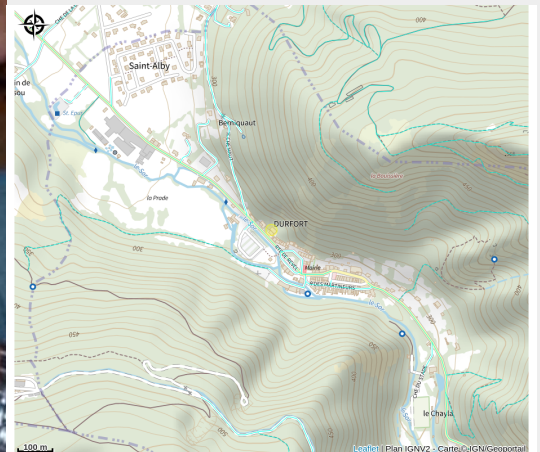

GENDRE

Aux sources du Canal du Midi

Crédit : brin d'osier (brin d'osier)

INFO COVID : Commande par téléphone et via le site/facebook (vannerie artisanale en montagne noire) , réception sur rendez-vous. Réalisation d'articles en osier utilitaires et de décoration. Entrée libre avec la découverte et démonstration de ce savoir-fa

Situation géographique

Toutes les informations pratiques

Informations pratiques

Services:

Animaux acceptés, Boutique

Fiche mise à jour par Tarn Attractivité le 24/01/2025

Contact

10 Route de Revel