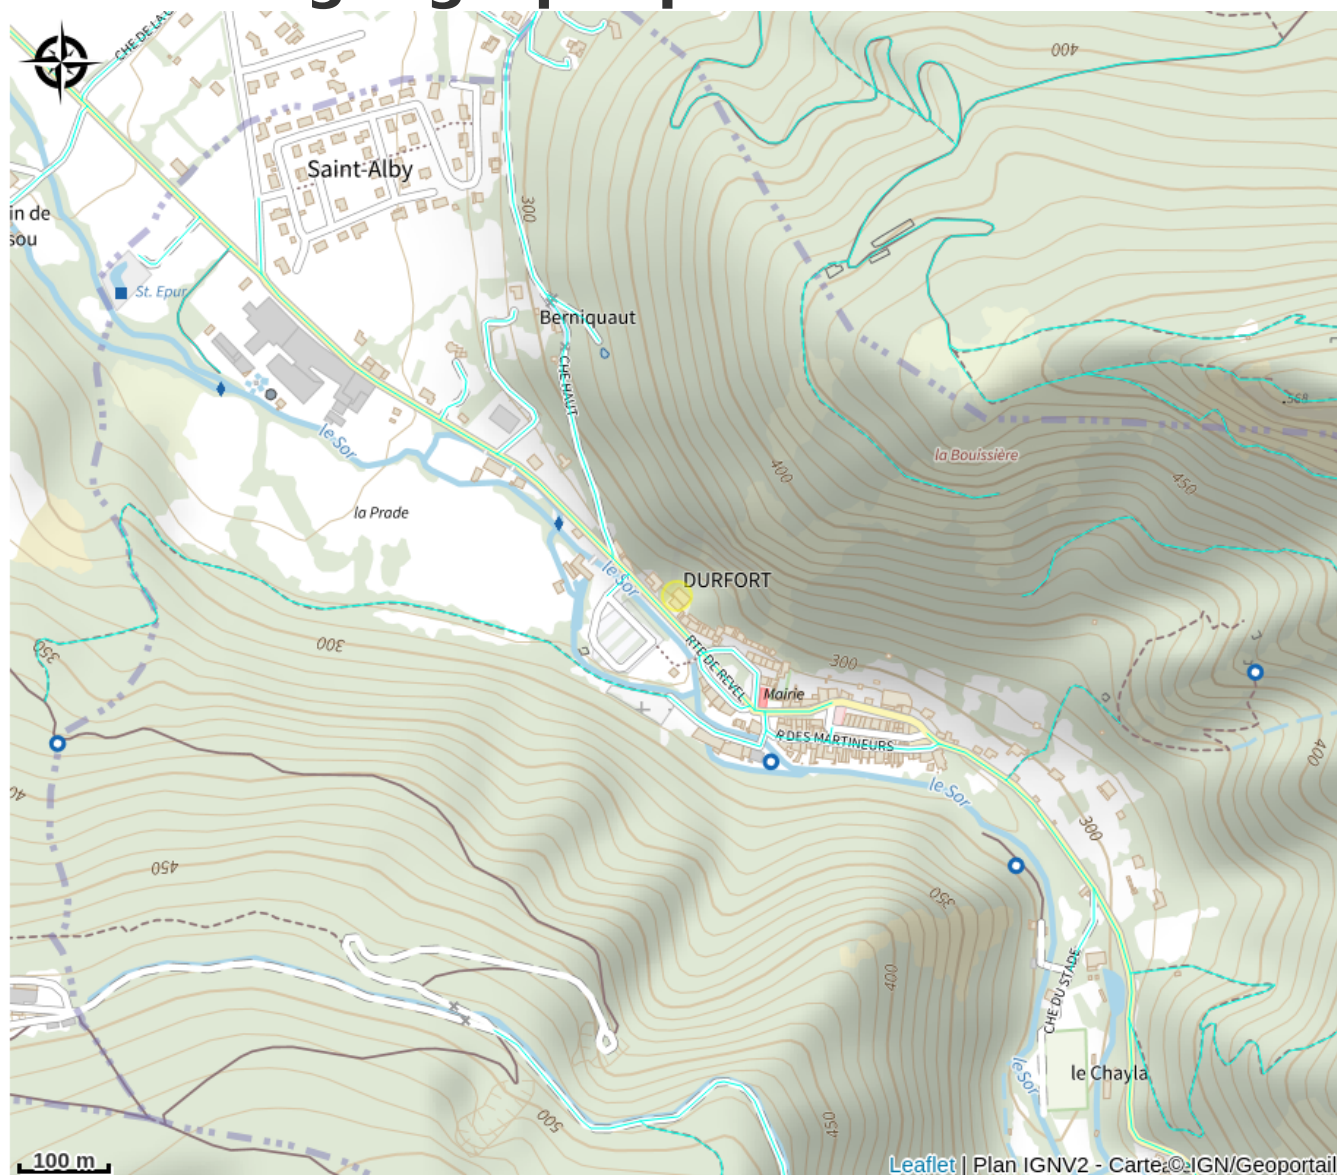

GENDRE

Aux sources du Canal du Midi

Crédit photo : brin d'osier (brin d'osier)

INFO COVID : Commande par téléphone et via le site/facebook (vannerie artisanale en montagne noire) , réception sur rendez-vous. Réalisation d'articles en osier utilitaires et de décoration. Entrée libre avec la découverte et démonstration de ce savoir-fa

Situation géographique

Toutes les infos pratiques

Informations pratiques

Services:

Animaux acceptés, Boutique

Fiche mise à jour par Tarn Attractivité le 24/01/2025

Contact

10 Route de Revel