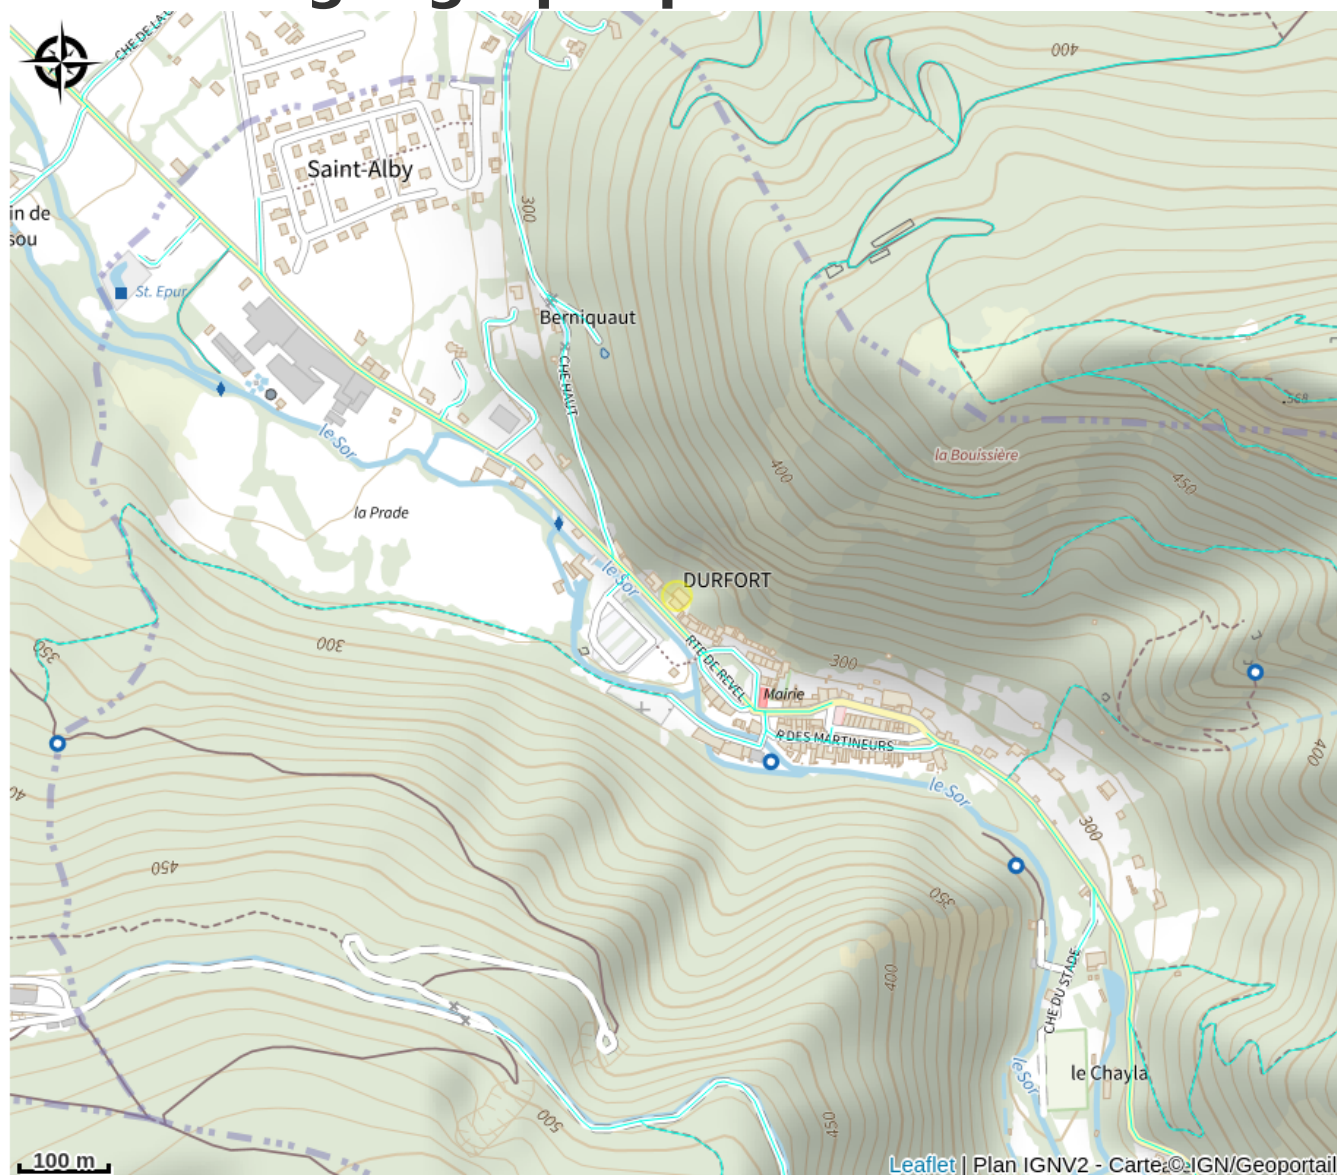

GENDRE

Aux sources du Canal du Midi

Crédit : brin d'osier (brin d'osier)

INFO COVID : Commande par téléphone et via le site/facebook (vannerie artisanale en montagne noire) , réception sur rendez-vous. Réalisation d'articles en osier utilitaires et de décoration. Entrée libre avec la découverte et démonstration de ce savoir-fa

Infos pratiques

Catégorie : Monuments et sites

Description

INFO COVID : Commande par téléphone et via le site/facebook (vannerie artisanale en montagne noire) , réception sur rendez-vous. Réalisation d'articles en osier utilitaires et de décoration. Entrée libre avec la découverte et démonstration de ce savoir-fa

Situation géographique

Toutes les informations pratiques

Informations pratiques

Services:

Animaux acceptés, Boutique

Fiche mise à jour par Tarn Attractivité le 24/01/2025

Contact

10 Route de Revel