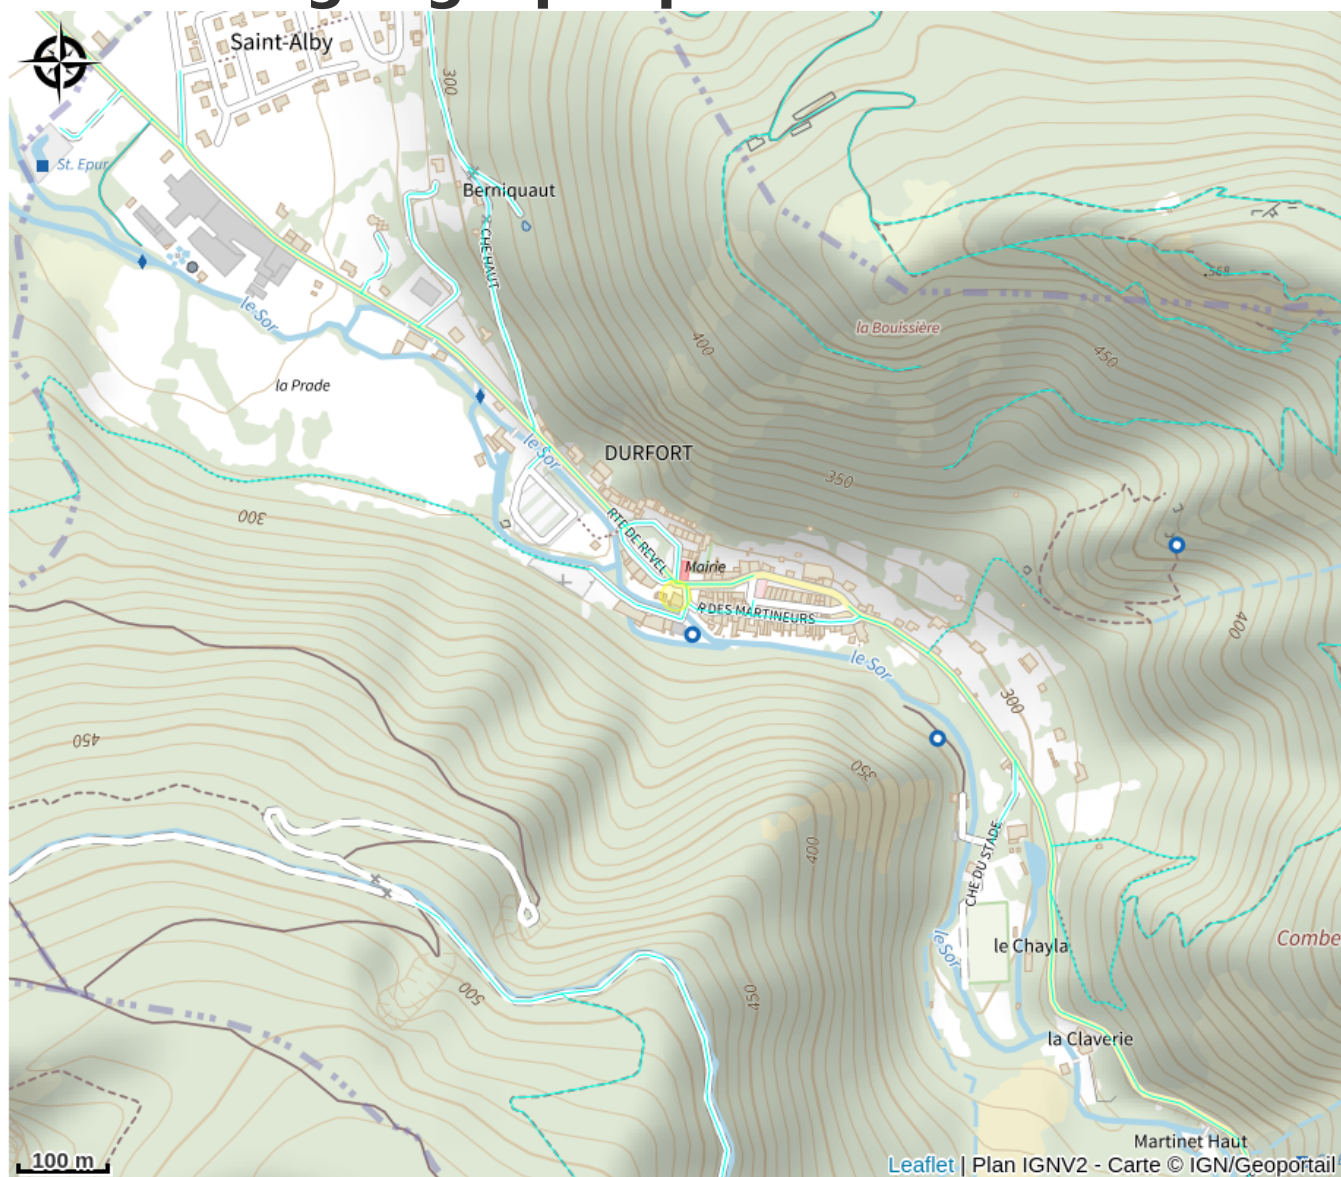

O FEEL DE L'O

Aux sources du Canal du Midi

Crédit : 242318870_108160204952079_3051941178748024481_n (FB O feel de l'O)

bar/concert/spectacles/billard

Infos pratiques

Catégorie : Restaurants

Description

bar/concert/spectacles/billard

Situation géographique

Toutes les informations pratiques

Informations pratiques

Tarifs:

Tarif groupe à partir de 15 personnes.

Modes de paiement:

Chèque

Services:

Animaux acceptés

Fiche mise à jour par Tarn Attractivité le 24/01/2025

Contact

1 Place le Plô
81540 Durfort
Tél. 06 32 18 20 91
ofeeldelo@gmail.com