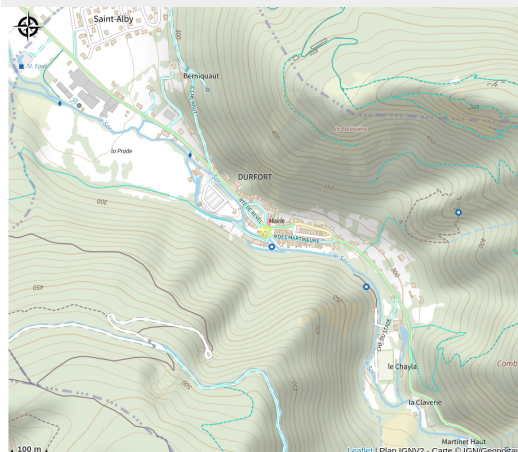

O FEEL DE L'O

Aux sources du Canal du Midi

Crédit : 242318870_108160204952079_3051941178748024481_n (FB O feel de l'O)

bar/concert/spectacles/billard

Infos pratiques

Catégorie : Restaurants

Description

bar/concert/spectacles/billard

Situation géographique

Toutes les informations pratiques

Informations pratiques

Tarifs:

Tarif groupe à partir de 15 personnes.

Modes de paiement:

Chèque

Services: