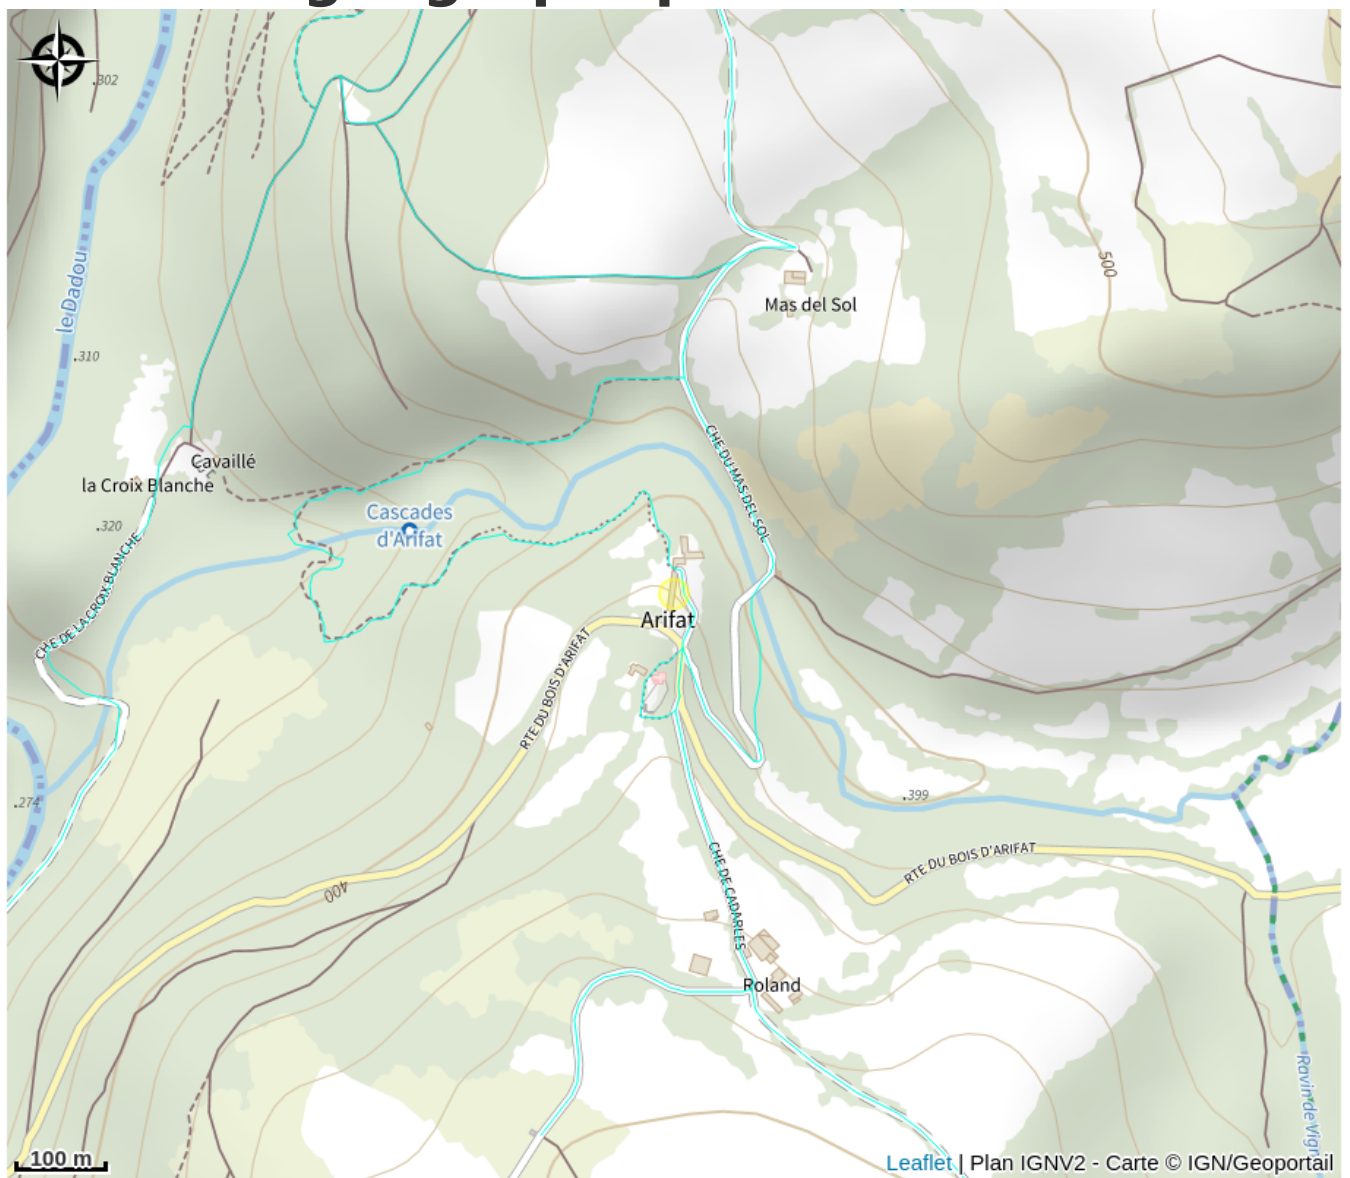

Situation géographique