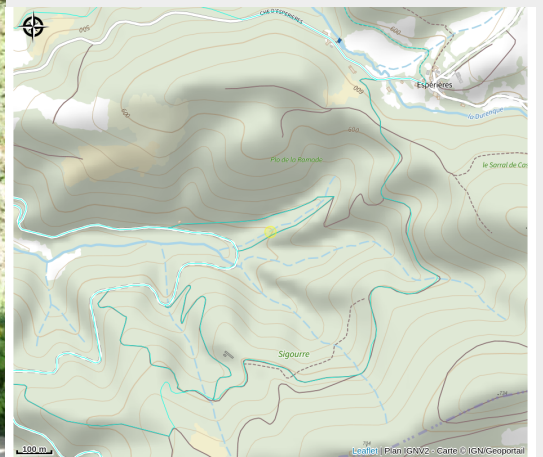

Aire de pique nique l'Arboretum de Cambounès

Département Tarn

Crédit : cabane arboretum Cambunes (Sidobre Tourisme)

Aire de pique-nique qui se situe dans l'arboretum aménagé par la Mairie. Accès par la piste forestière du GR 36

Infos pratiques

Catégorie : Aire de Pique Nique

Description

Aire de pique-nique qui se situe dans l'arboretum aménagé par la Mairie.
Accès par la piste forestière du GR 36

Situation géographique

Toutes les informations pratiques