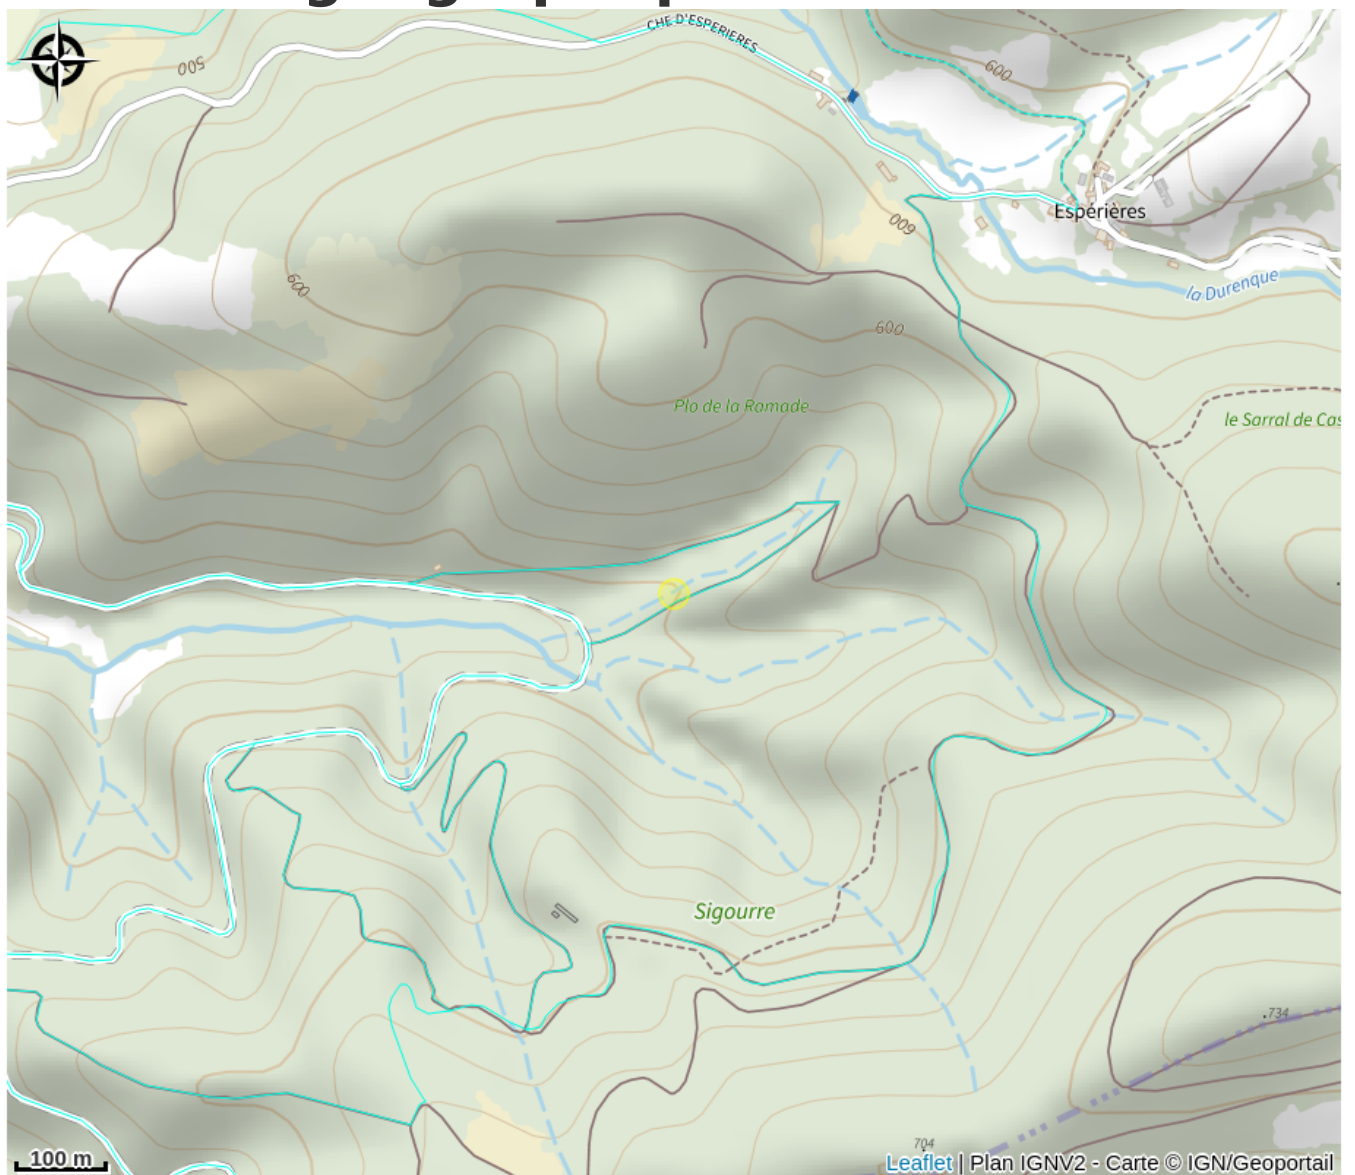

Aire de pique nique l'Arboretum de Cambounès

Département Tarn

Crédit : cabane arboretum Cambunes (Sidobre Tourisme)

Aire de pique-nique qui se situe dans l'arboretum aménagé par la Mairie. Accès par la piste forestière du GR 36

Infos pratiques

Catégorie : Aire de Pique Nique

Description

Aire de pique-nique qui se situe dans l'arboretum aménagé par la Mairie.
Accès par la piste forestière du GR 36

Situation géographique

Toutes les informations pratiques