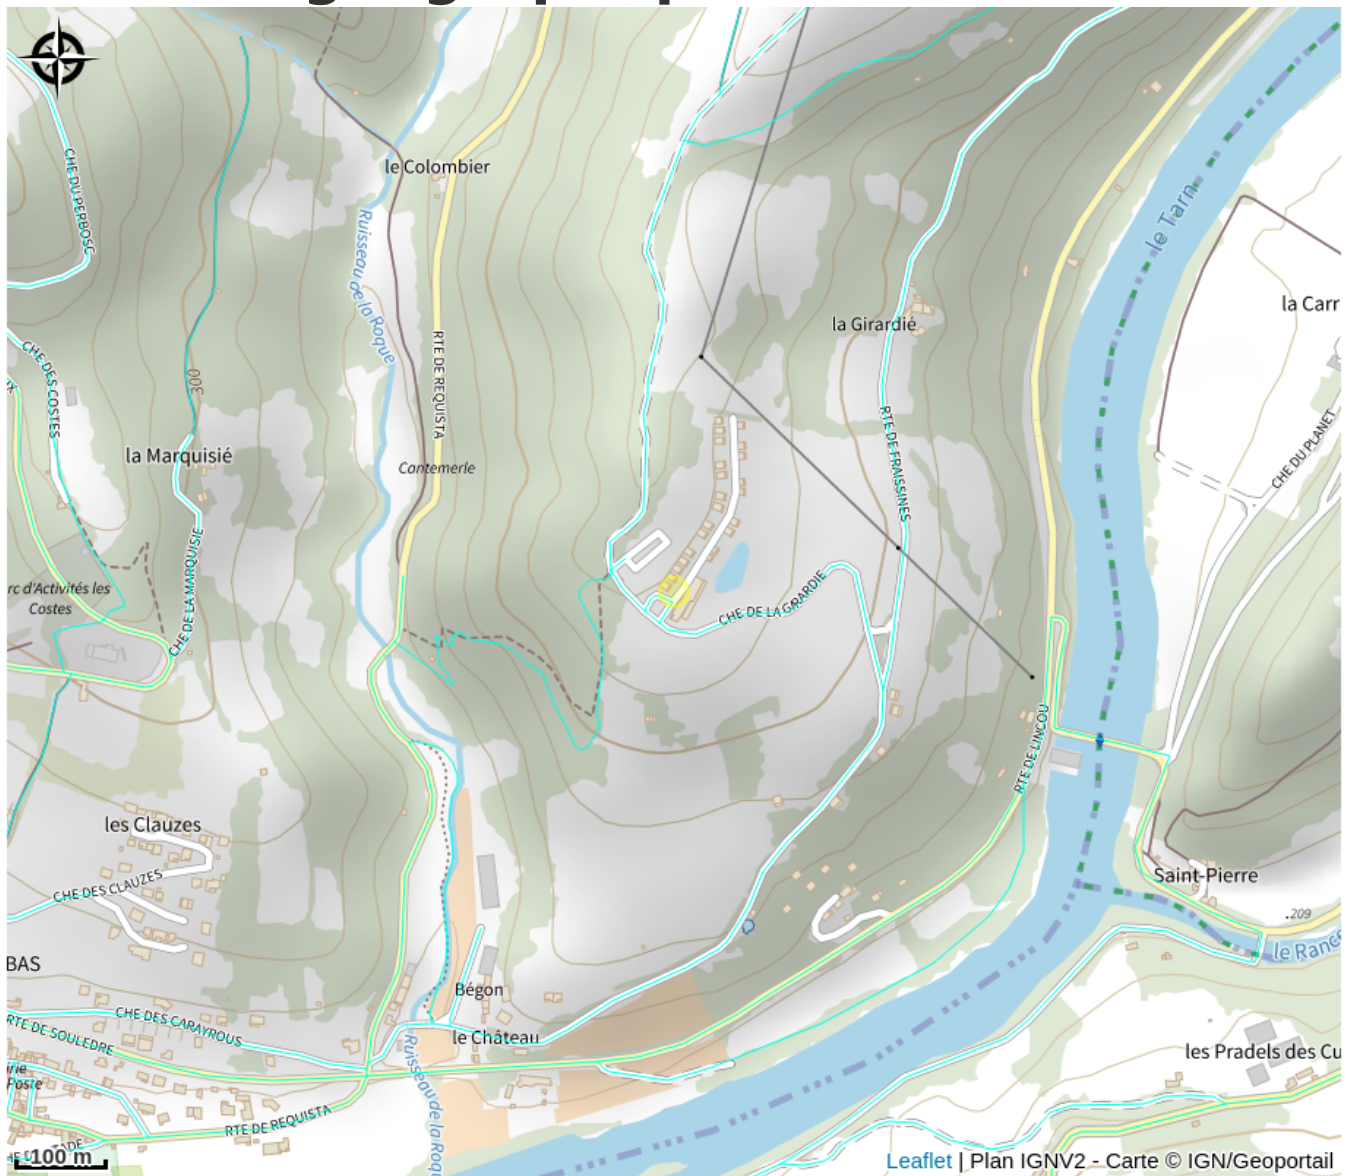

Résidence La Marquisié

Département Tarn

Crédit : Bureau d'accueil (Résidence La Marquisié)

Madame Vacances vous invite à Trébas les Bains, un petit village de la vallée du Tarn à 35km d'Albi.

Infos pratiques

Catégorie : Hébergement

Description

Madame Vacances vous invite à Trébas les Bains, un petit village de la vallée du Tarn à 35km d'Albi.

Situation géographique

Toutes les informations pratiques

Informations pratiques