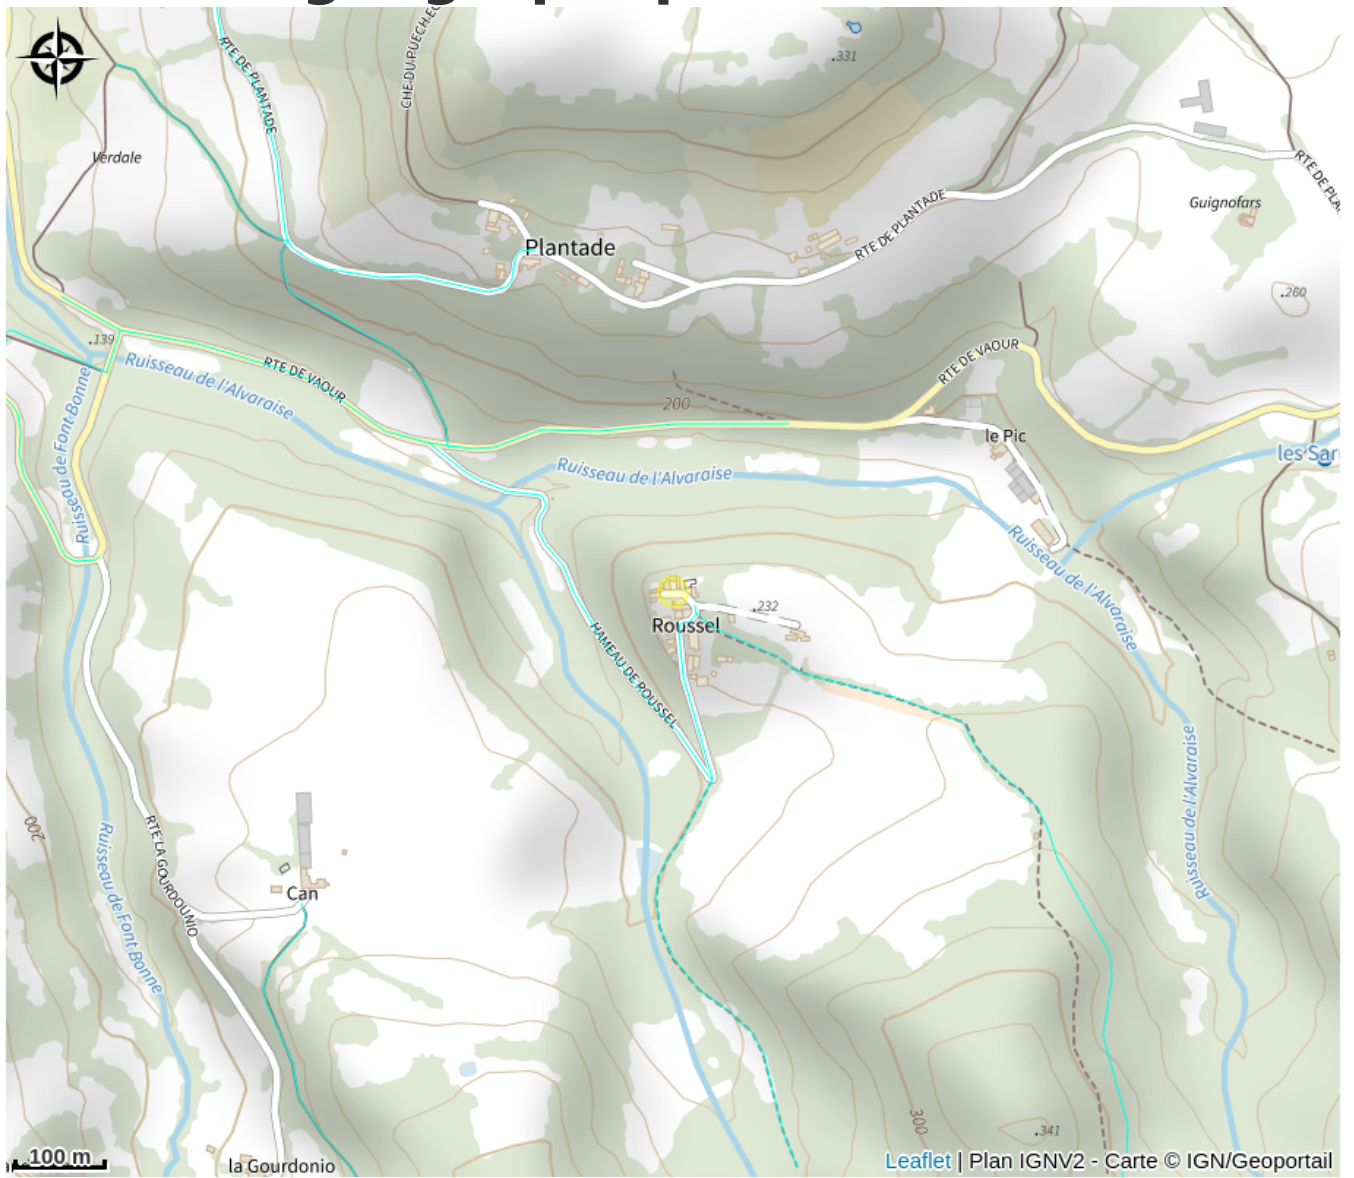

La Rousselloise

Département Tarn

Crédit : Gîte La Rousselloise (ATTER Gîtes de France ©AlvesClaire)

Au calme, en pleine nature, dans une maison entourée de champs et de bois.

Infos pratiques

Catégorie : Hébergement

Description

Au calme, en pleine nature, dans une maison entourée de champs et de bois.

Situation géographique

Toutes les informations pratiques

Informations pratiques

Ouverture:

Du 03/01/2026 au 08/01/2027.