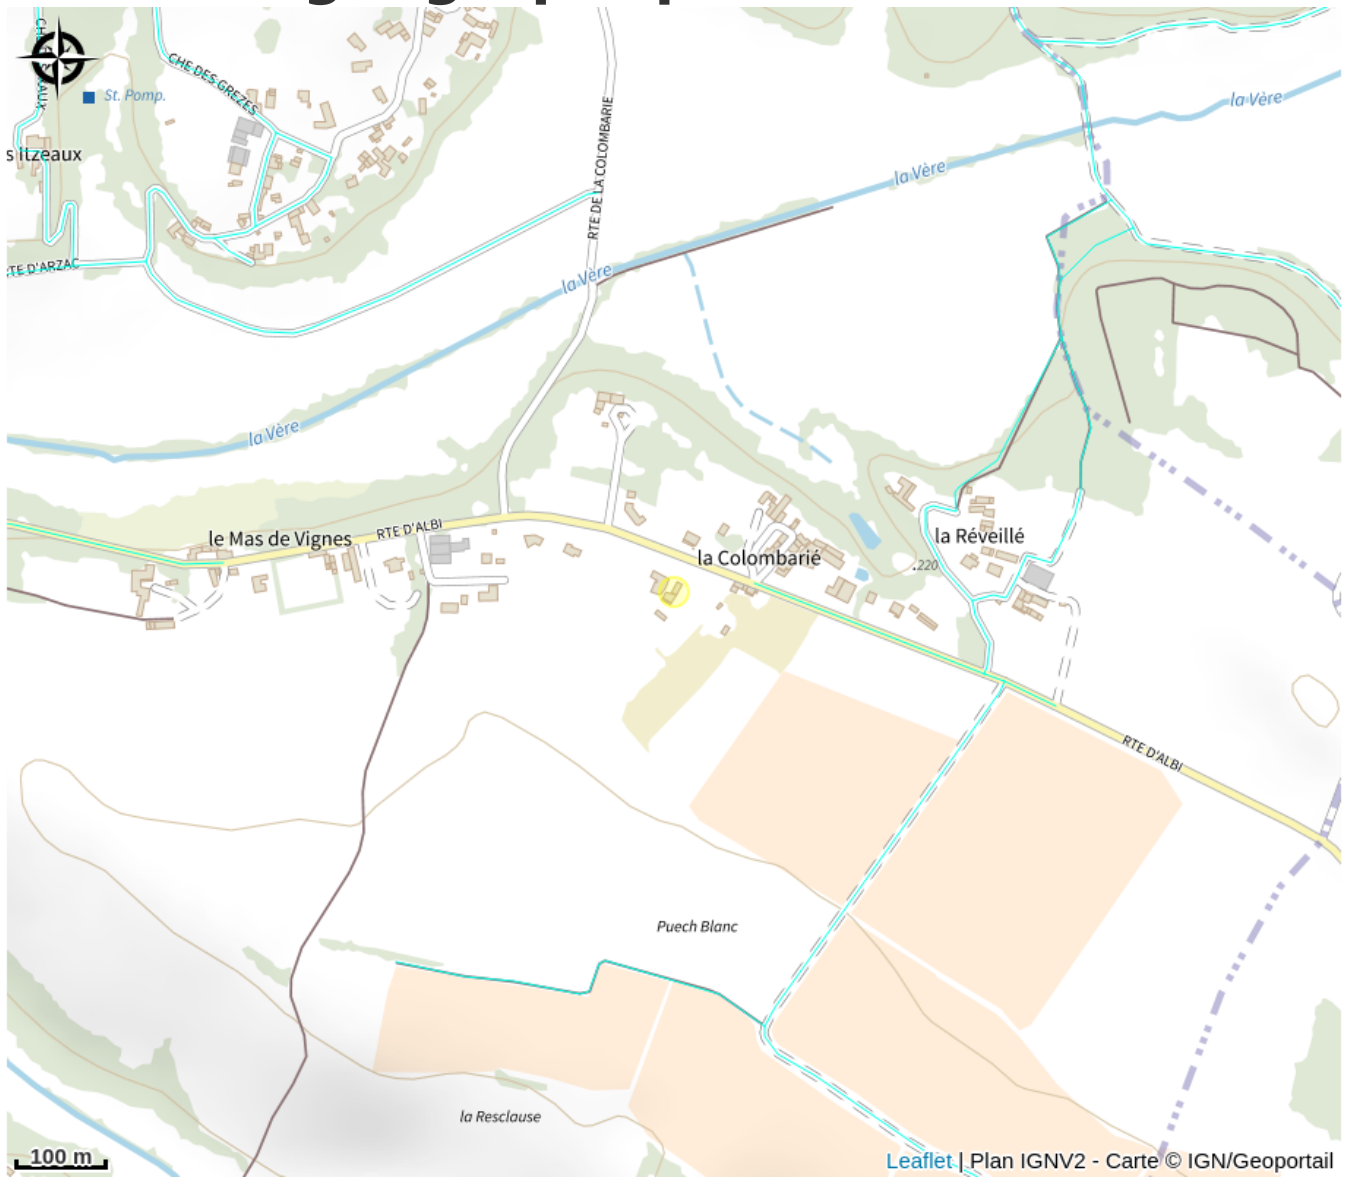

Situation géographique