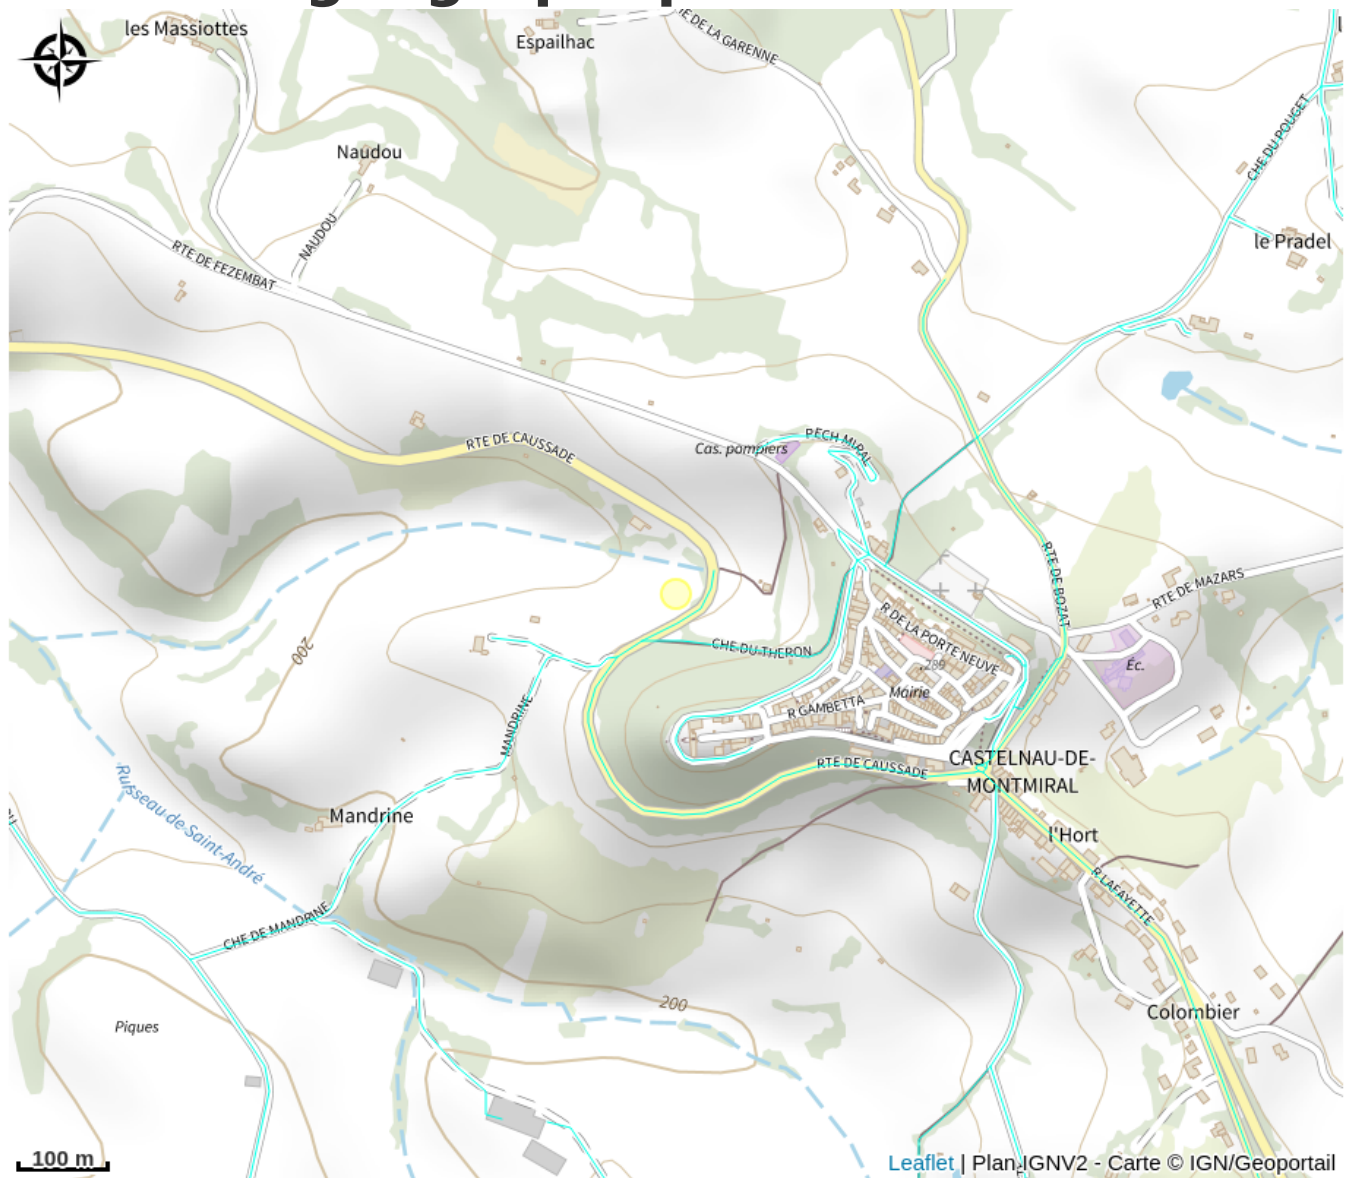

# Chalet plein sud. Lisière de forêt. 3 km Base Vère Grésigne.

Département Tarn

Crédit photo : Chalet à Castelnaud de Montmiral - Tarn - Occitanie - Pyrénées - Méditerranée - foret de la gresigne Vignoble (Clévacances)

# Situation géographique

### Ouverture:

Du 03/01 au 25/12/2026 tous les jours.