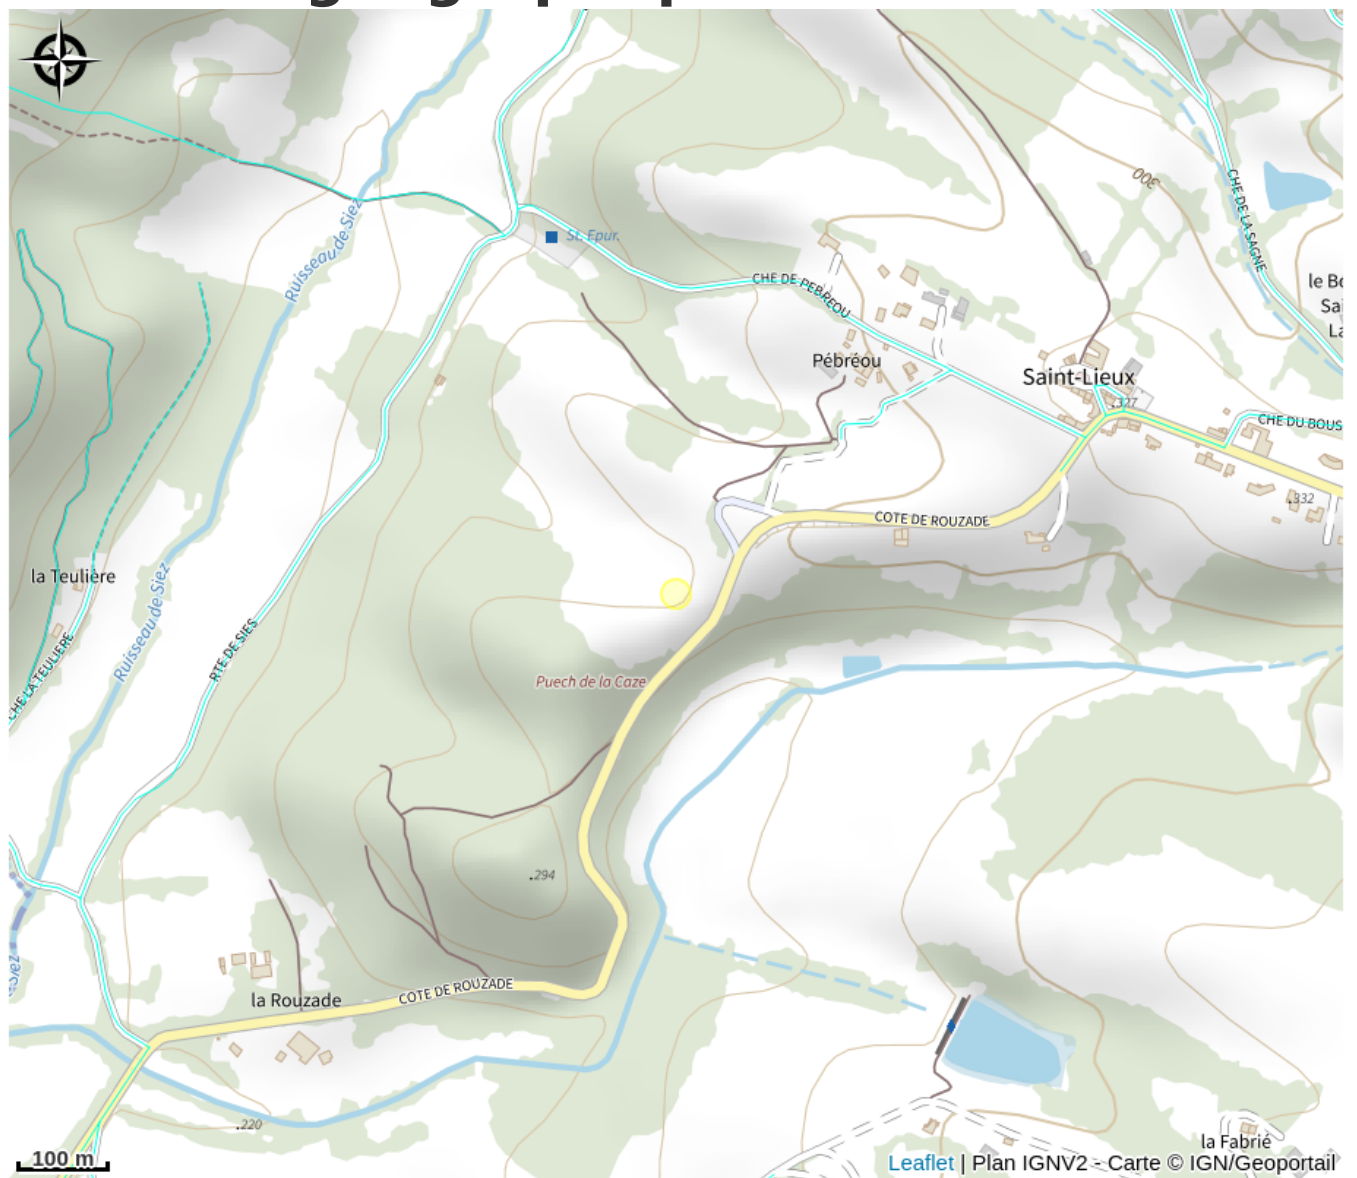

Maison avec piscine dans la campagne tarnaise

Centre Tarn

Crédit : Gîte avec piscine 12 personnes entre Castres et Albi dans le Tarn en Midi-Pyrénées, région Occitanie (Clévacances)

Infos pratiques

Catégorie : Hébergement

Situation géographique

Toutes les informations pratiques

Informations pratiques

Ouverture:

Toute l'année.

Fiche mise à jour par Office de tourisme du Lautrecois - Pays d'Agout le 17/10/2024

Contact

39 hameau Bardinié