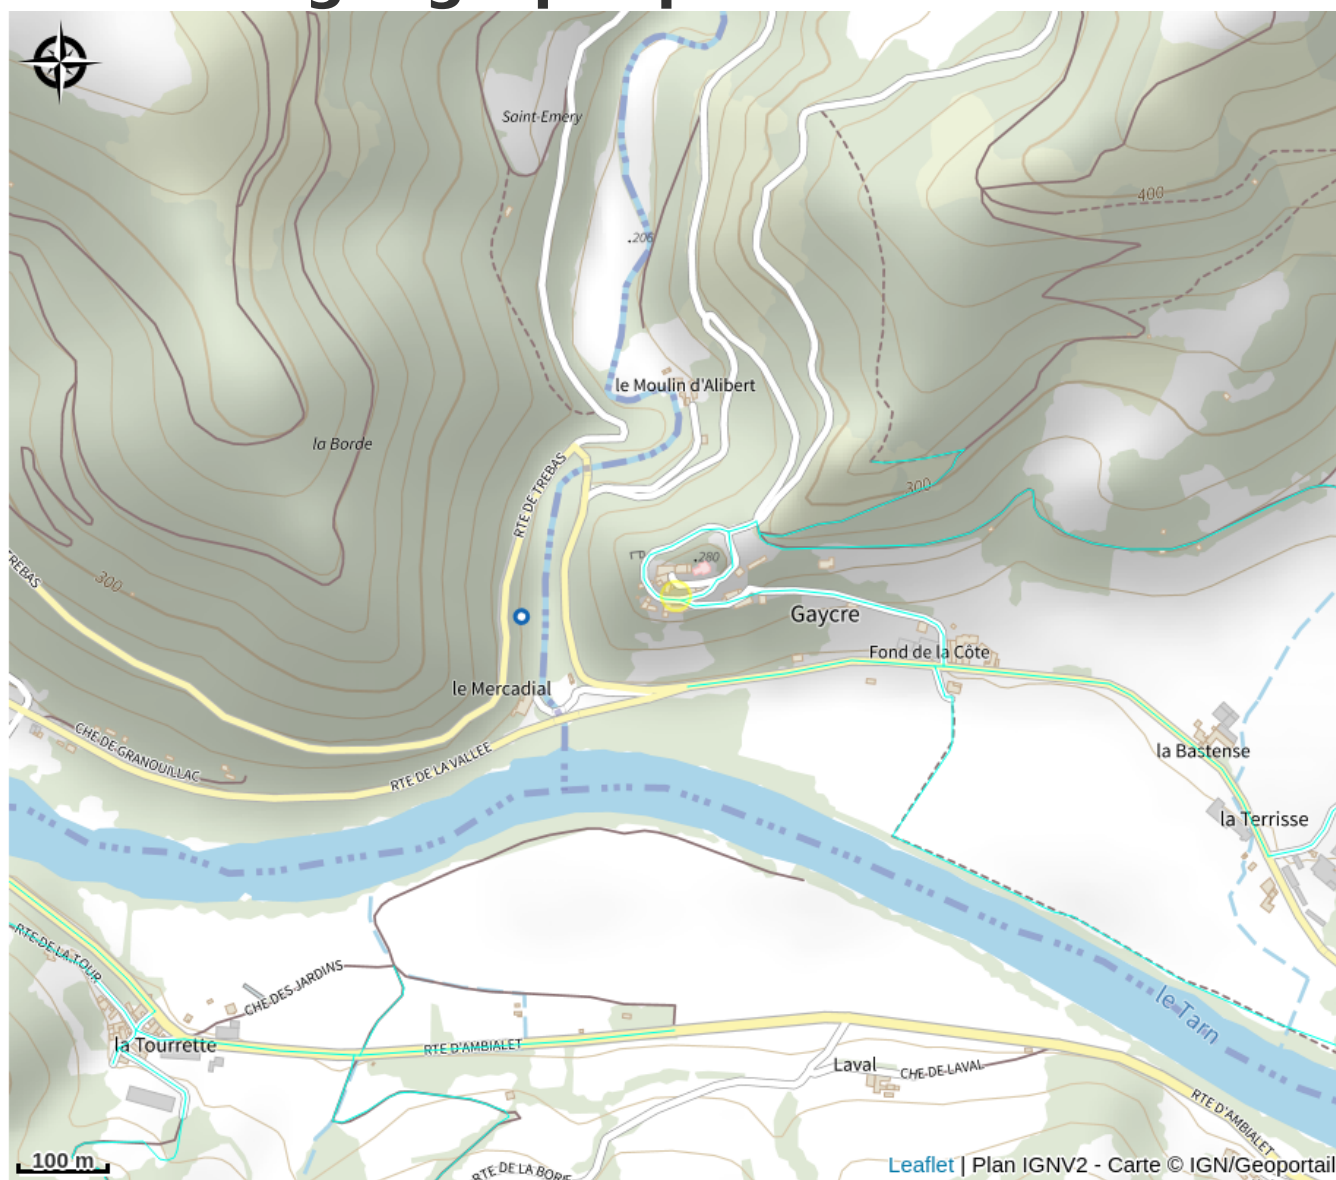

# Hameau de Gaycre

Département Tarn

Crédit : Hameau de Gaycre (OTVTMA)

Surnommée, « le petit Mont Saint Michel du Tarn », domine la vallée.

# Description

Surnommée, « le petit Mont Saint Michel du Tarn », domine la vallée.

# Situation géographique

### Ouverture:

Toute l'année, tous les jours.