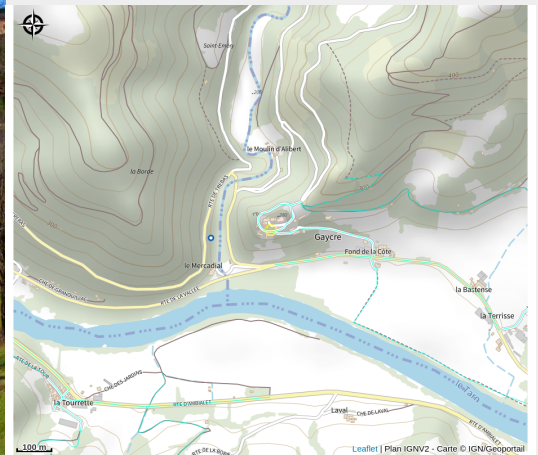

# Hameau de Gaycre

Département Tarn

Crédit : Hameau de Gaycre (OTVTMA)

Surnommée, « le petit Mont Saint Michel du Tarn », domine la vallée.

# Description

Surnommée, « le petit Mont Saint Michel du Tarn », domine la vallée.

# Situation géographique