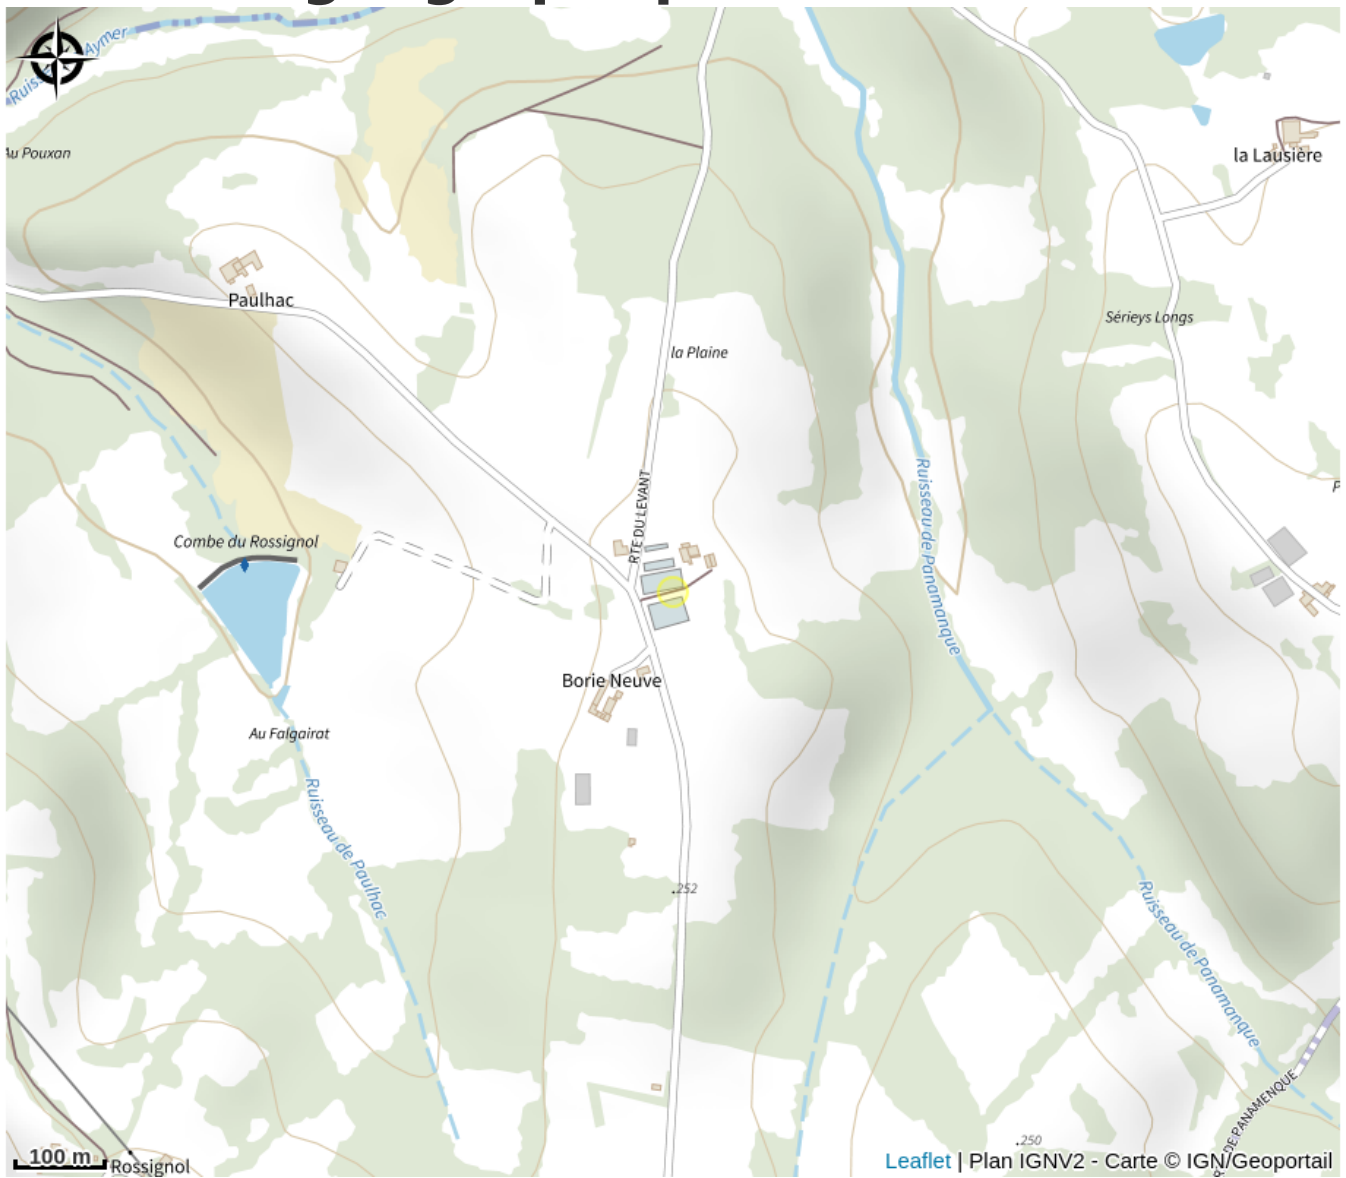

# Gîte à la Vignole

Département Tarn

Crédit photo : Extérieur appartement (BERNARD Stéphanie)

Appartement 2 pièces (1 chambre), 45 m<sup>2</sup>, tout équipé, dans une ferme maraîchère.  
Location à la nuit possible.

# Situation géographique