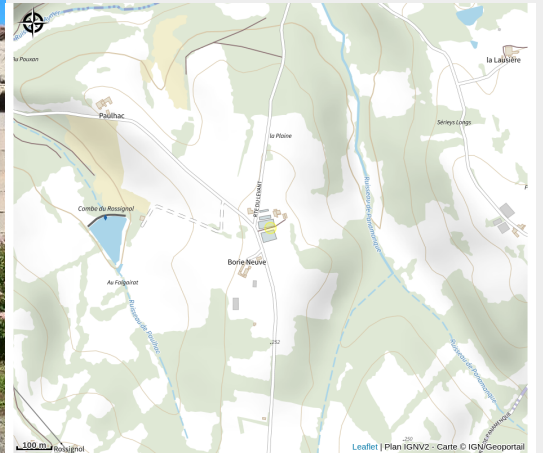

# Gîte à la Vignole

Département Tarn

Crédit photo : Extérieur appartement (BERNARD Stéphanie)

Appartement 2 pièces (1 chambre), 45 m<sup>2</sup>, tout équipé, dans une ferme maraîchère.  
Location à la nuit possible.

# Situation géographique