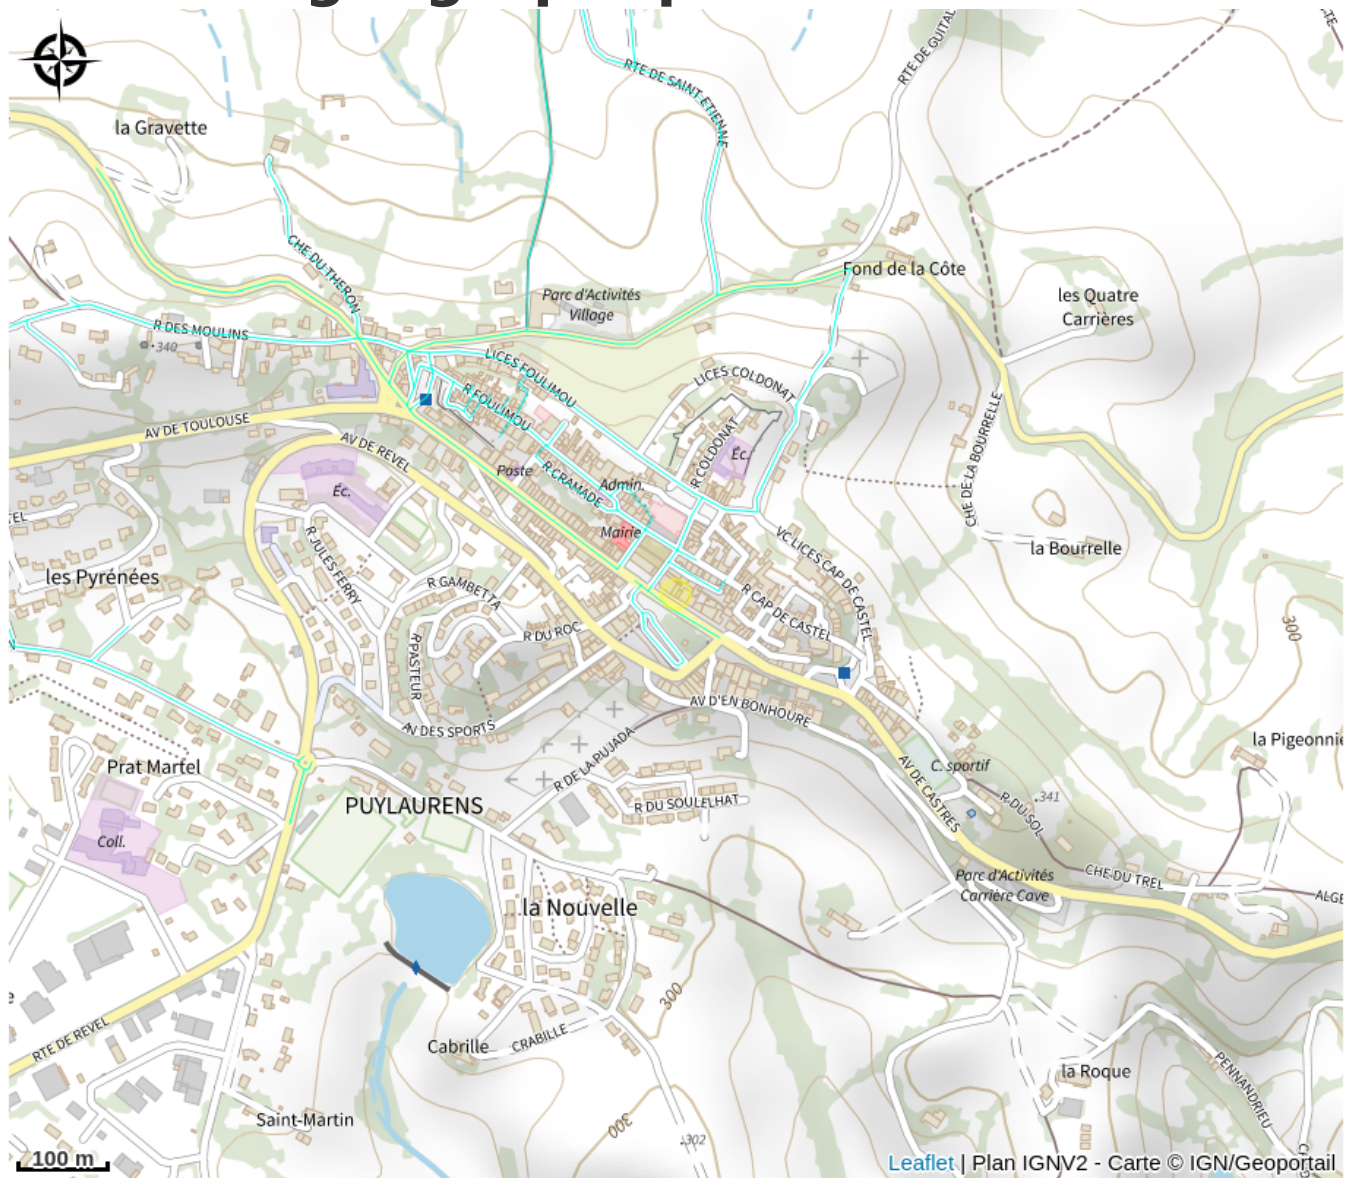

Café Bar « La Promenade »

Département Tarn

Crédit : Terrasse Café de la Promenade (Oti Sor Agout)

Le café bar les Promenades se situe en centre ville proche de toutes commodités.

Infos pratiques

Catégorie : Bars

Description

Le café bar les Promenades se situe en centre ville proche de toutes commodités.

Situation géographique

Toutes les informations pratiques

Informations pratiques

Ouverture:

Toute l'année. Tous les jours de 7h à 20h.