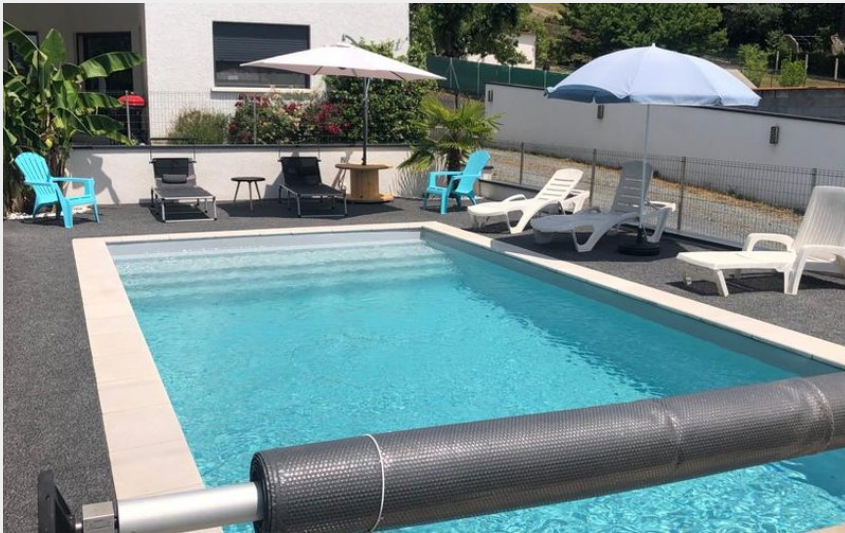

Bella Vita

Albigeois

Gîte de de plain-pied, dans un quartier résidentiel calme, à 7 minutes du centre-ville d'Albi

Infos pratiques

Catégorie : Hébergement

Description

Gîte de de plain-pied, dans un quartier résidentiel calme, à 7 minutes du centre-ville d'Albi