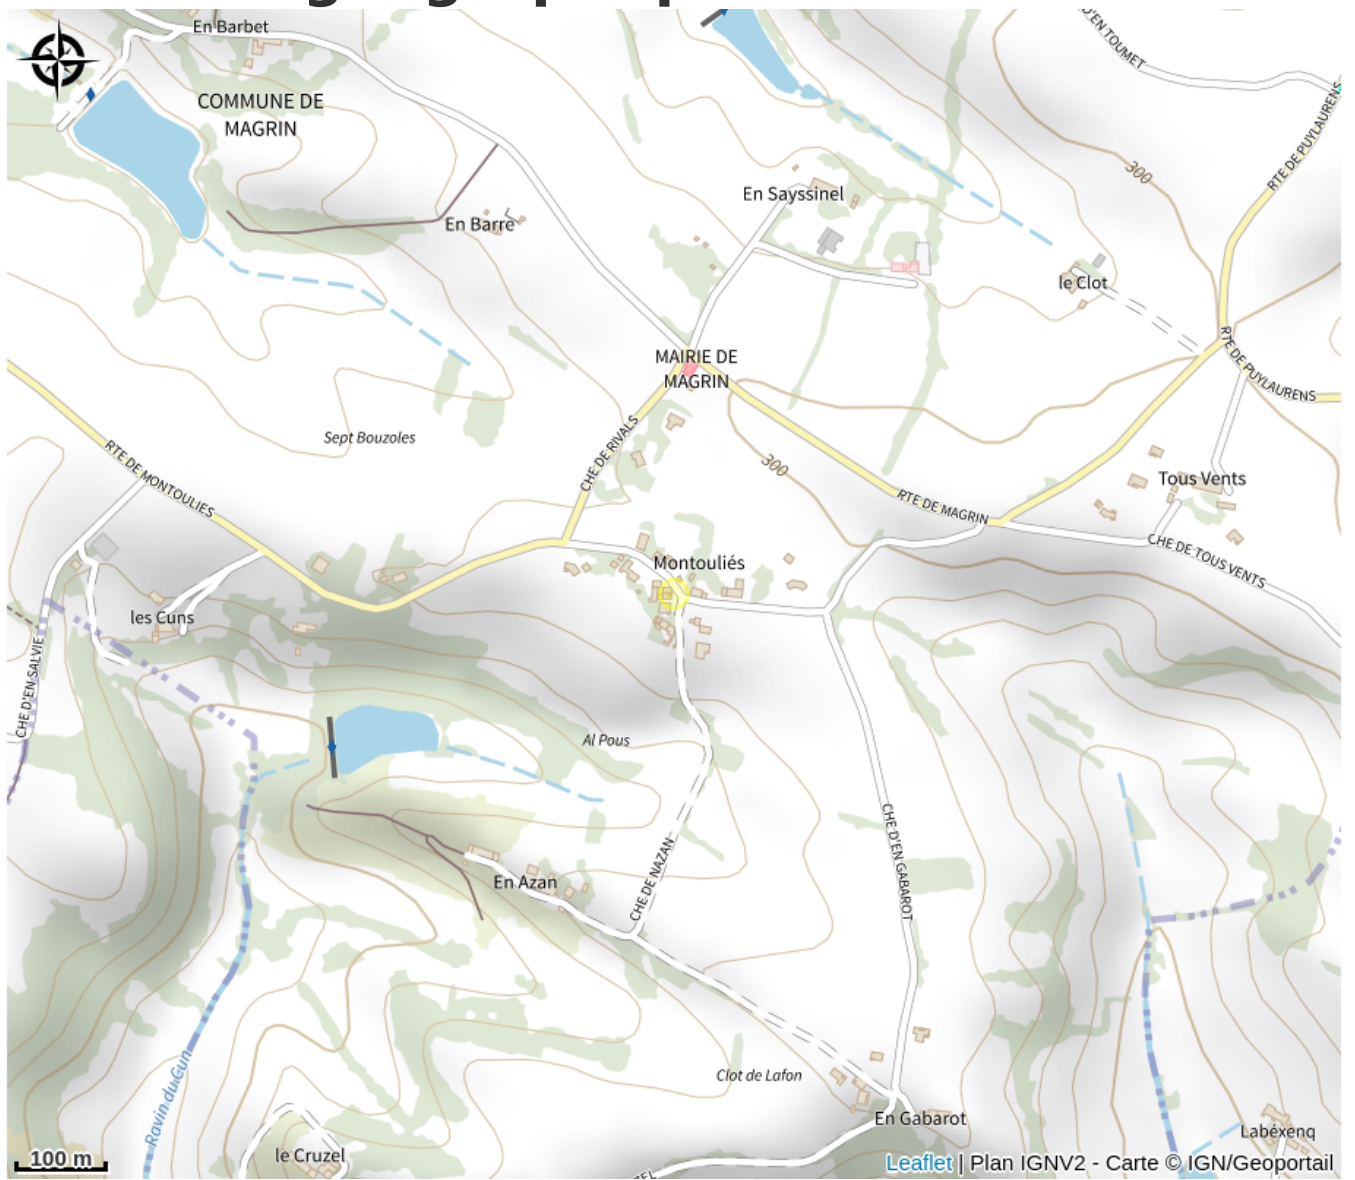

En Cocagne

Département Tarn

Crédit photo : En Cocagne Gîtes de France Magrin

Le Gîte En Cocagne est situé à Magrin, à 40 minutes à l'est de Toulouse, dans la paisible campagne tarnaise, nommée ici Pays de Cocagne.

Infos pratiques

Categorie : Hébergement

Description

Le Gîte En Cocagne est situé à Magrin, à 40 minutes à l'est de Toulouse, dans la paisible campagne tarnaise, nommée ici Pays de Cocagne.

Situation géographique