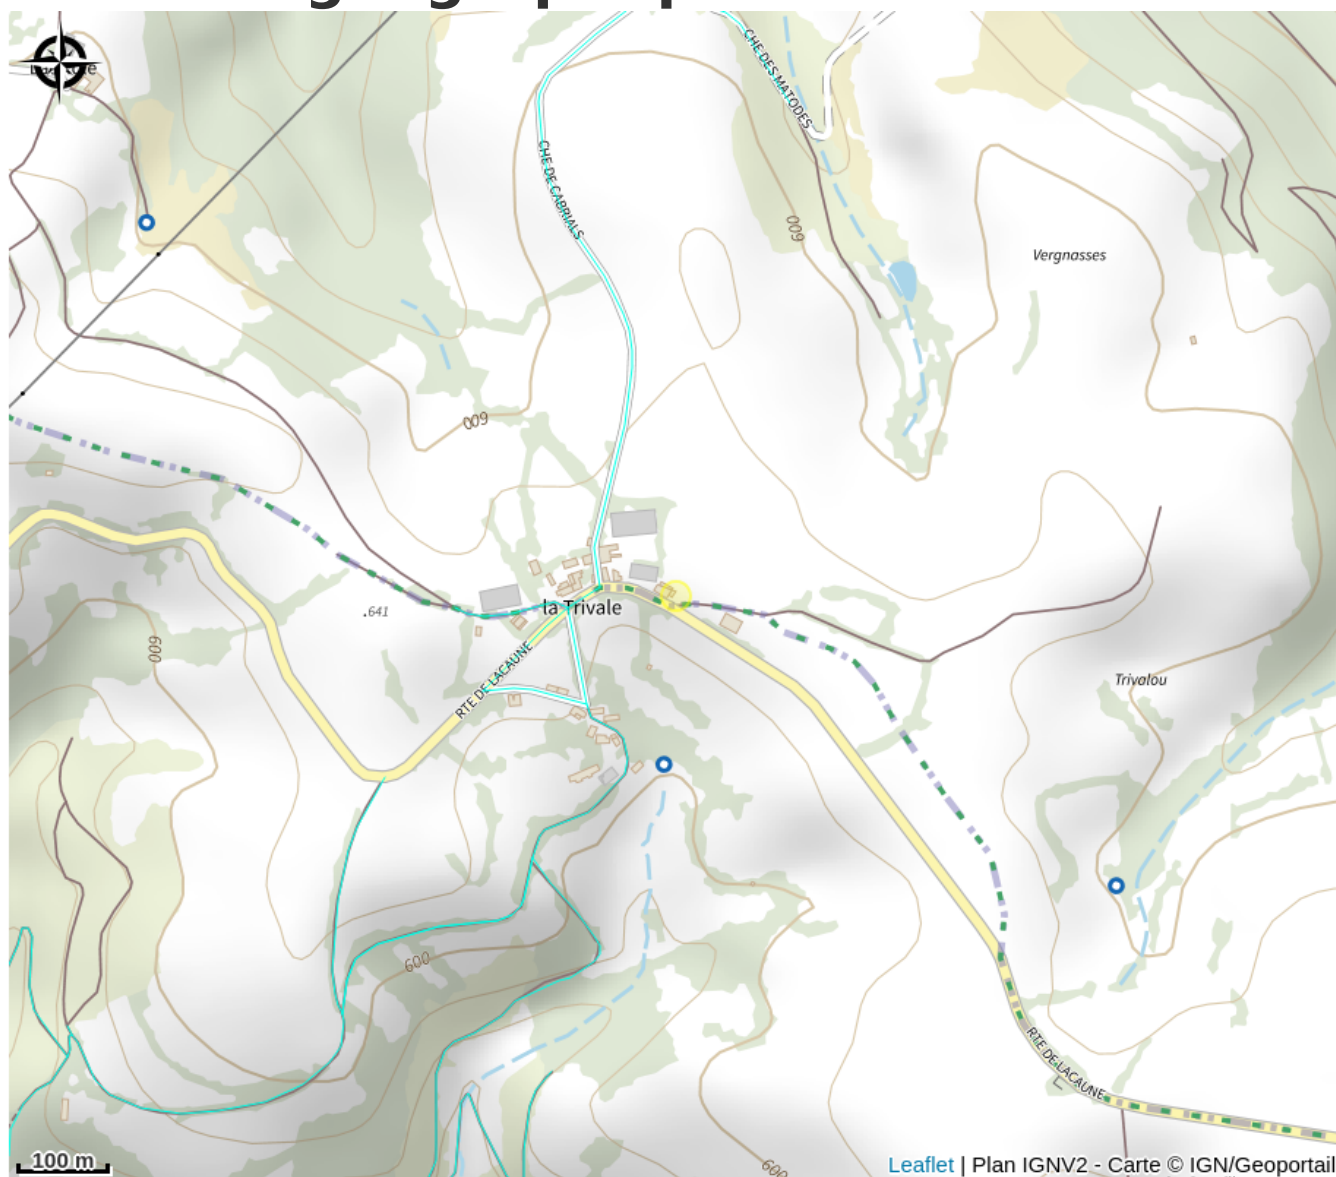

Au pré vert

Département Tarn

Crédit : G801 - Au Pré Vert - ST PIERRE DE TRIVISY - Tarn (ATTER Gîtes de France Tarn)

Gîte indépendant et spacieux, sur la route des Monts de Lacaune

Aux portes des Monts de Lacaune, dans une région de moyenne montagne parsemée de lacs, de bois et de vallées encaissées

Infos pratiques

Catégorie : Hébergement

Description

Gîte indépendant et spacieux, sur la route des Monts de Lacaune

Aux portes des Monts de Lacaune, dans une région de moyenne montagne parsemée de lacs, de bois et de vallées encaissées

Situation géographique

Toutes les informations pratiques

Informations pratiques

Ouverture:

Du 03/01/2026 au 08/01/2027.

Tarifs:

Week-end : de 166 à 300 €

Mid-week : de 300 à 600 €