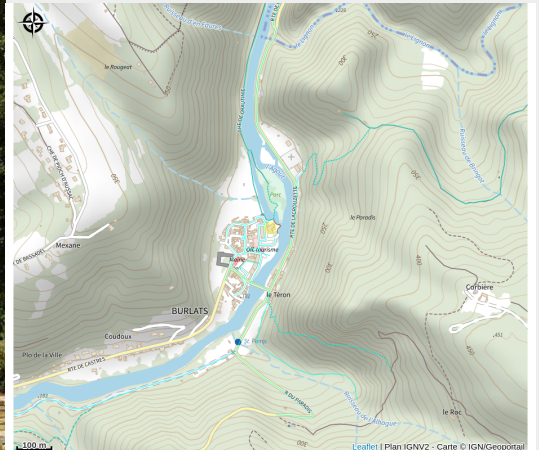

# Le moulin des Sittelles

Département Tarn

Crédit : Bienvenue au Gîte de Groupe Le Moulin des Sittelle (Gîtes de France)

Le Moulin et le Pavillon d'Adélaïde semblent en grande discussion au bord de la rivière.

# Description

Le Moulin et le Pavillon d'Adélaïde semblent en grande discussion au bord de la rivière.

# Situation géographique