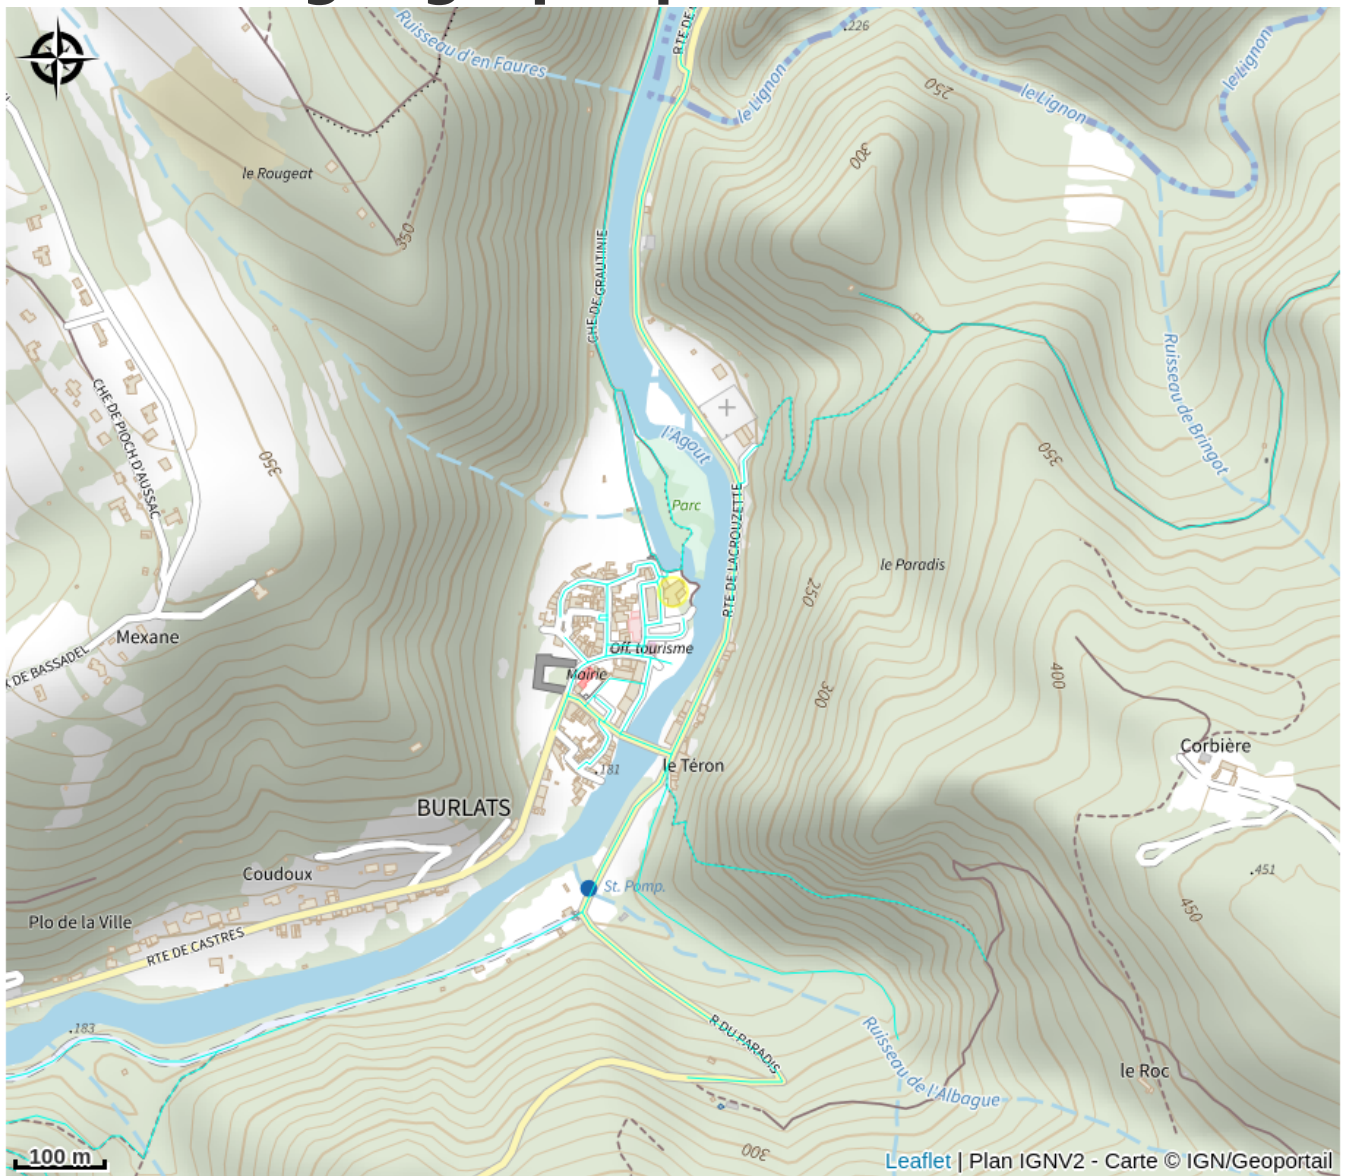

# Le moulin des Sittelles

Département Tarn

Crédit : Bienvenue au Gîte de Groupe Le Moulin des Sittelle (Gîtes de France)

Le Moulin et le Pavillon d'Adélaïde semblent en grande discussion au bord de la rivière.

# Description

Le Moulin et le Pavillon d'Adélaïde semblent en grande discussion au bord de la rivière.

# Situation géographique

### Ouverture:

Toute l'année tous les jours.