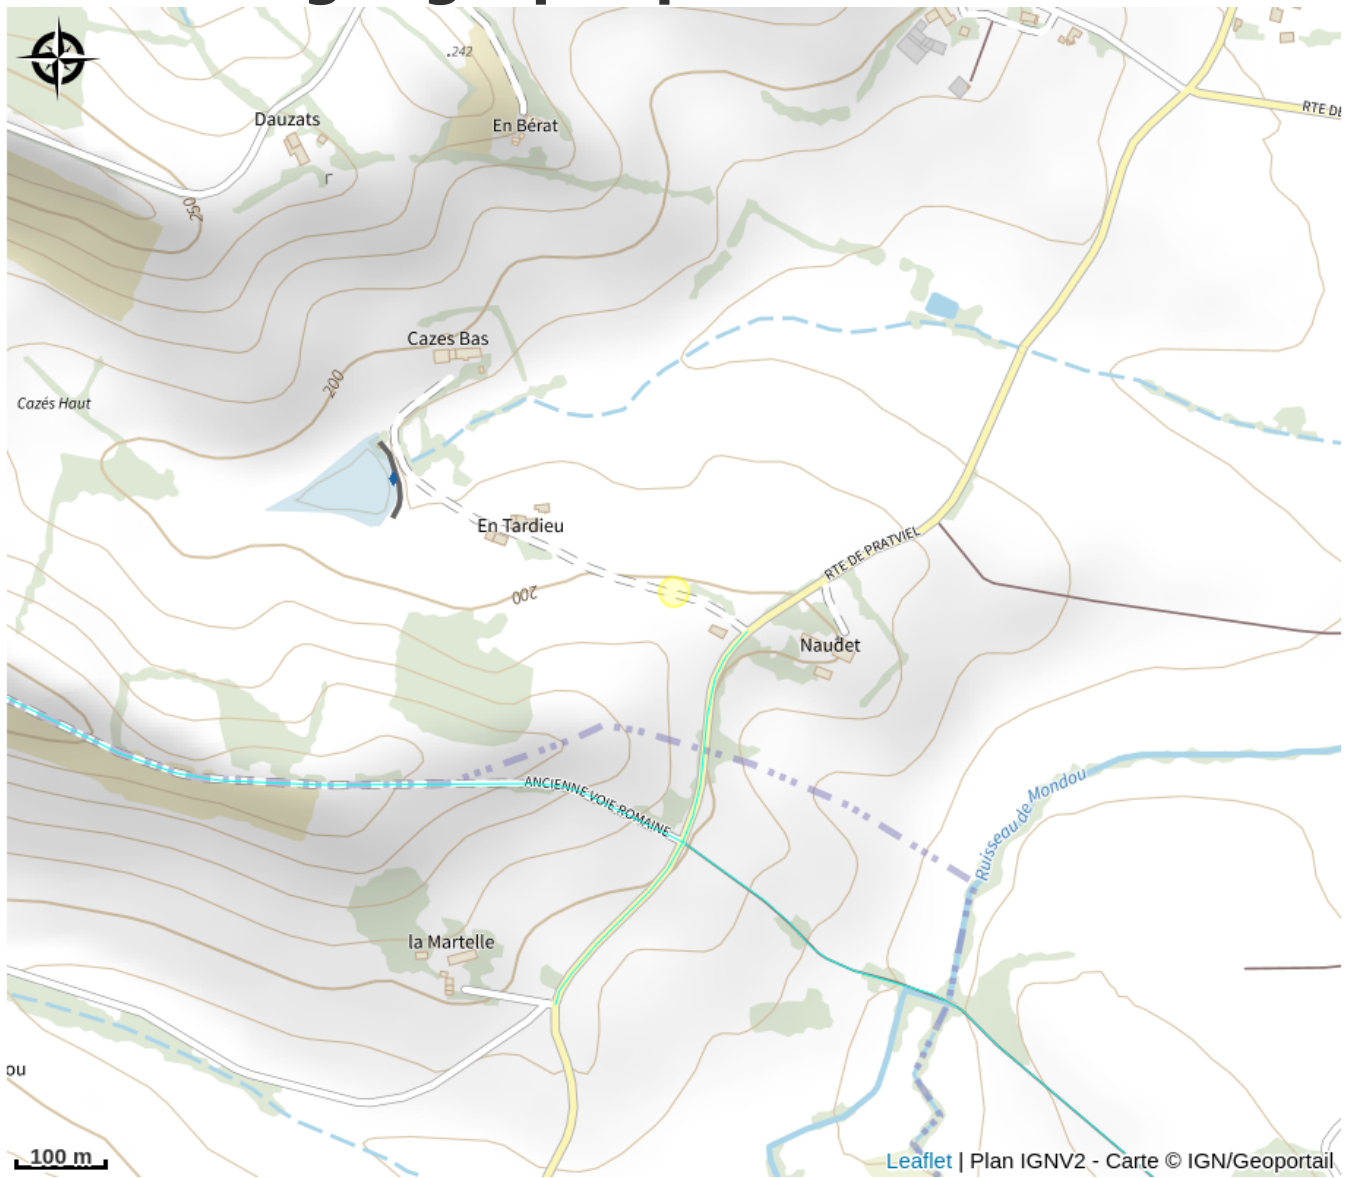

Domaine d'En Naudet

Département Tarn

Crédit : (Raynaud photos)

Gîte de 9 chambres spacieuses (27 couchages) en plein cœur du pays de Cocagne. Avec ses terrasses, sa salle de 70m², piscine, spa, terrain de pétanque, tout y est pour vous faire passer un séjour inoubliable.

Infos pratiques

Catégorie : Hébergement

Description

Gîte de 9 chambres spacieuses (27 couchages) en plein cœur du pays de Cocagne. Avec ses terrasses, sa salle de 70m², piscine, spa, terrain de pétanque, tout y est pour vous faire passer un séjour inoubliable.

Situation géographique

Toutes les informations pratiques

Informations pratiques

Ouverture:

Du 01/01 au 31/12.
Ouvert toute l'année.

Capacité totale:

27

Tarifs: