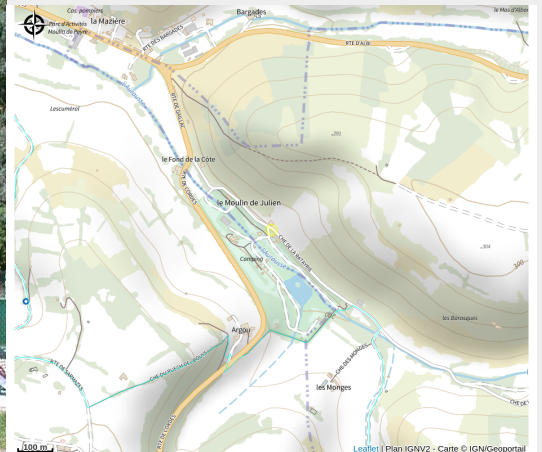

Camping Le Moulin de Julien

Département Tarn

Crédit : Moulin de Julien piscine et toboggan (Moulin de Julien)

Situé au pied de la Cité Médiévale de Cordes à 1 km. Le Moulin de Julien dans un parc de 8 ha, aménagé pour le repos, offre 81 emplacements et ses 10 locations (8 gîtes et 2 chalets bois).

Infos pratiques

Catégorie : Hébergement

Description

Situé au pied de la Cité Médiévale de Cordes à 1 km. Le Moulin de Julien dans un parc de 8 ha, aménagé pour le repos, offre 81 emplacements et ses 10 locations (8 gîtes et 2 chalets bois).

Situation géographique

Toutes les informations pratiques

Informations pratiques

Ouverture:

Du 01/05 au 30/09 tous les jours.

Emplacements du 01/05 au 30/09.

Locatifs en périodes de vacances scolaires (février, avril, toussaint).