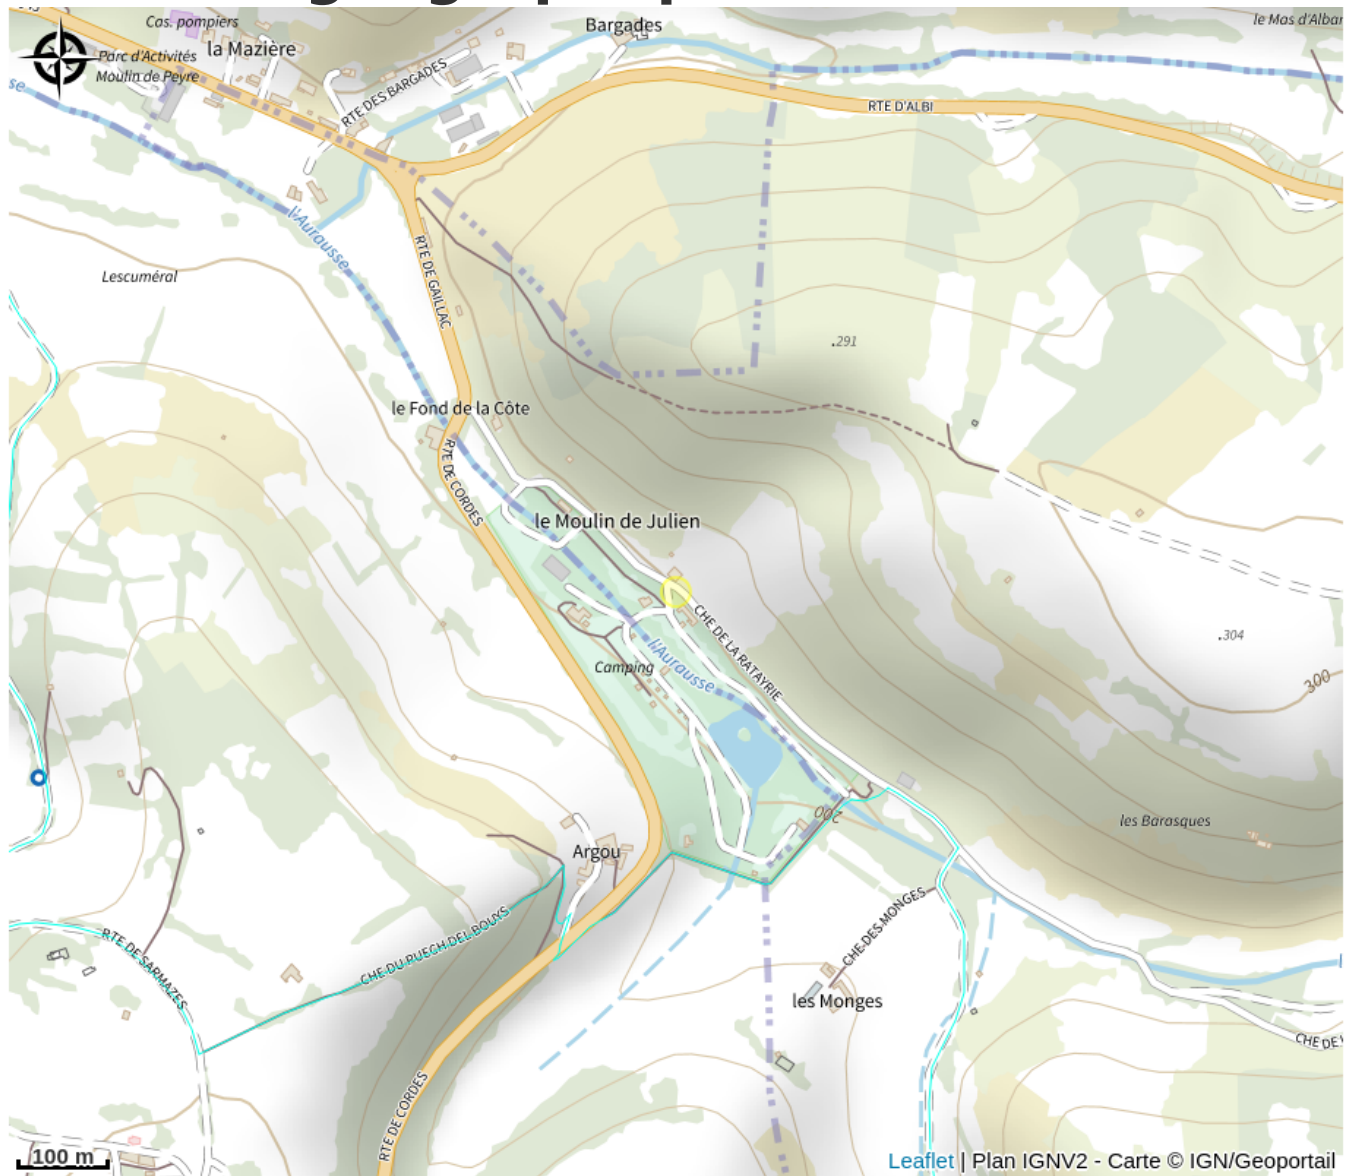

Camping Le Moulin de Julien

Département Tarn

Crédit : Moulin de Julien piscine et toboggan (Moulin de Julien)

Situé au pied de la Cité Médiévale de Cordes à 1 km. Le Moulin de Julien dans un parc de 8 ha, aménagé pour le repos, offre 81 emplacements et ses 10 locations (8 gîtes et 2 chalets bois).

Infos pratiques

Catégorie : Hébergement

Description

Situé au pied de la Cité Médiévale de Cordes à 1 km. Le Moulin de Julien dans un parc de 8 ha, aménagé pour le repos, offre 81 emplacements et ses 10 locations (8 gîtes et 2 chalets bois).

Situation géographique

Toutes les informations pratiques

Informations pratiques

Ouverture:

Du 01/05 au 30/09 tous les jours.

Emplacements du 01/05 au 30/09.

Locatifs en périodes de vacances scolaires (février, avril, toussaint).